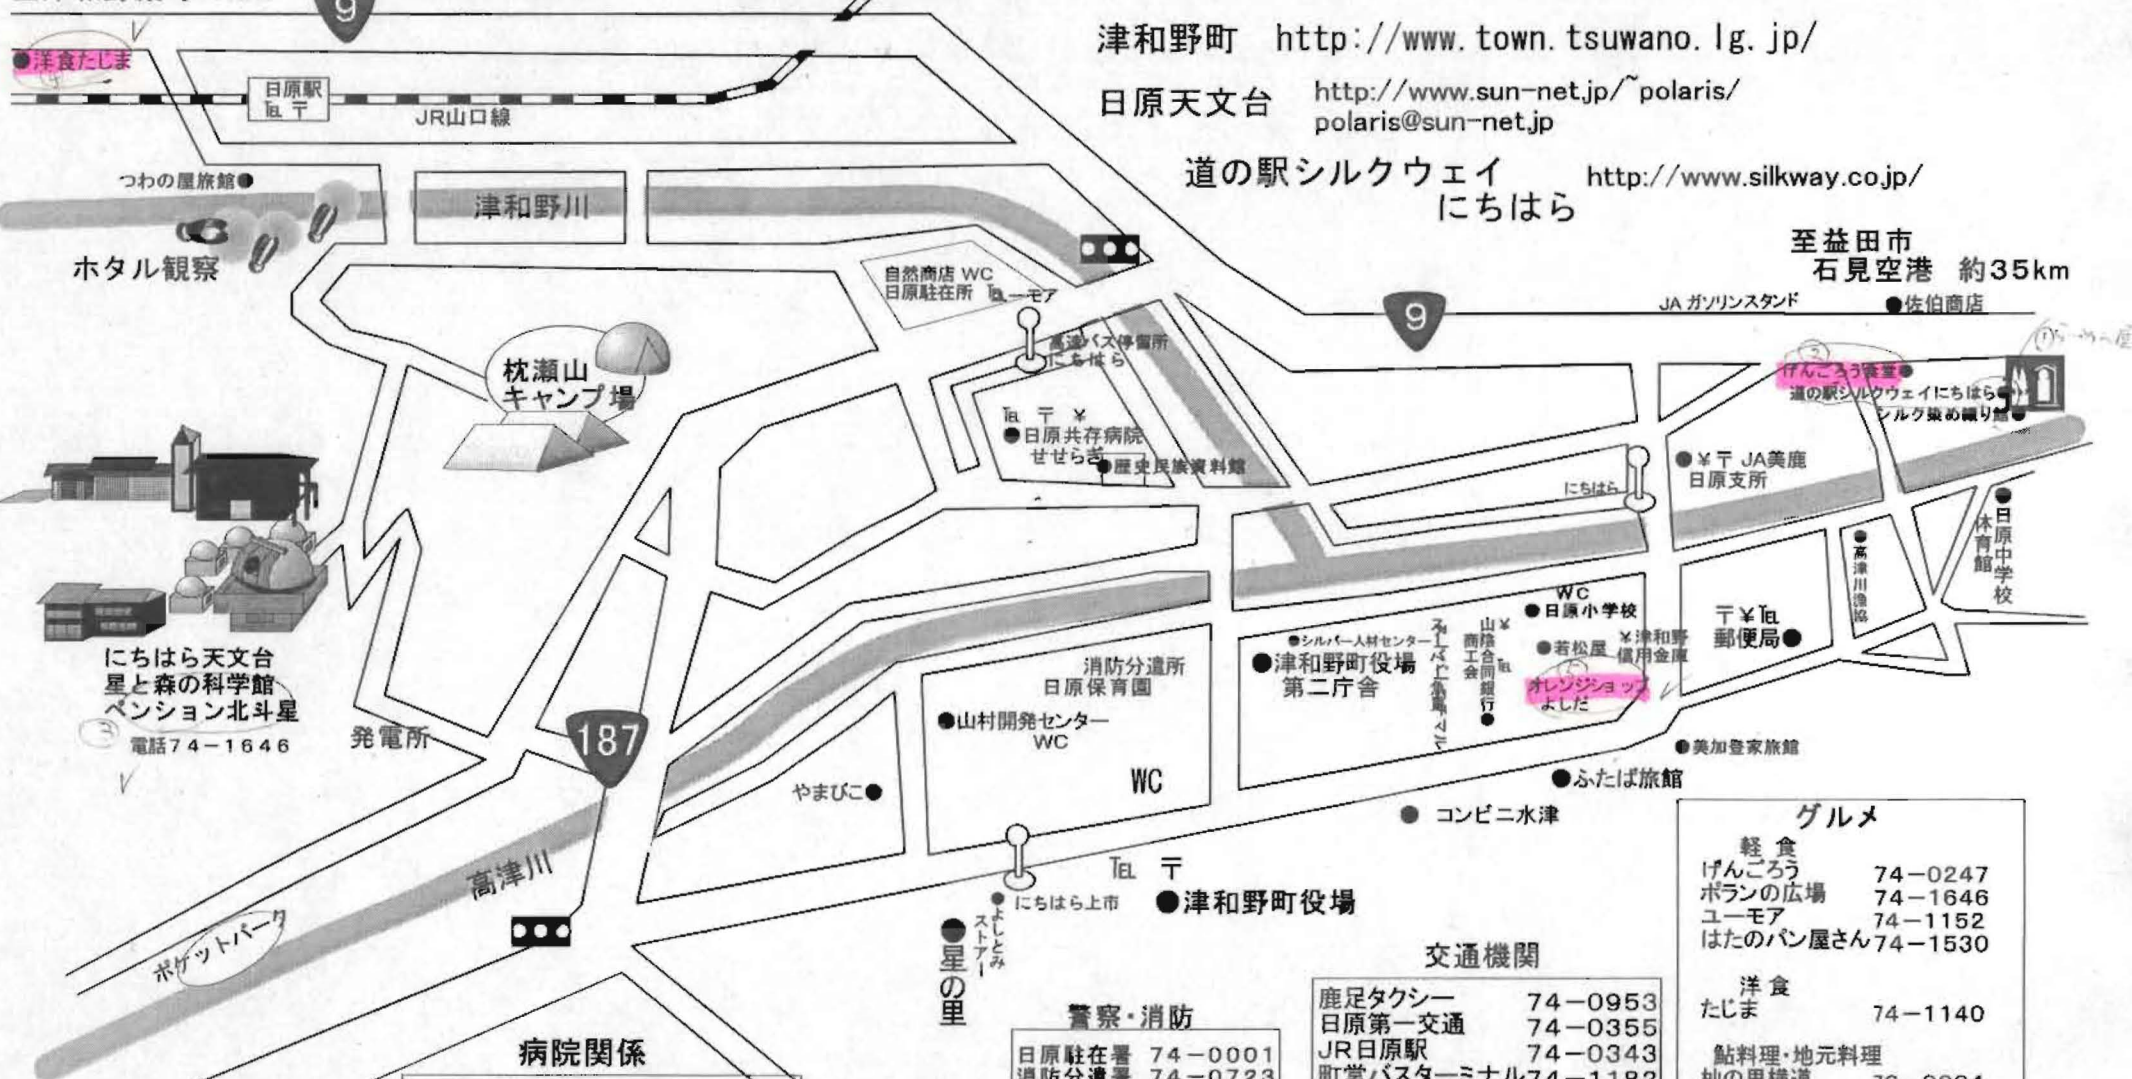

津和野町〔にちはら地区〕市街地ガイドマップ

至津和野殿町15km

日石ガソリンスタンド

津和野町 <http://www.town.tsuwano.lg.jp/>

日原天文台 <http://www.sun-net.jp/~polaris/polaris@sun-net.jp>

道の駅シルクウェイ にちはら <http://www.silkway.co.jp/>

至益田市 石見空港 約35km

●洋食たじま

日原駅

JR山口線

つわの屋旅館

津和野川

ホテル観察

自然商店 WC 日原駐在所

枕瀬山 キャンプ場

高速バス停留所 にちはら