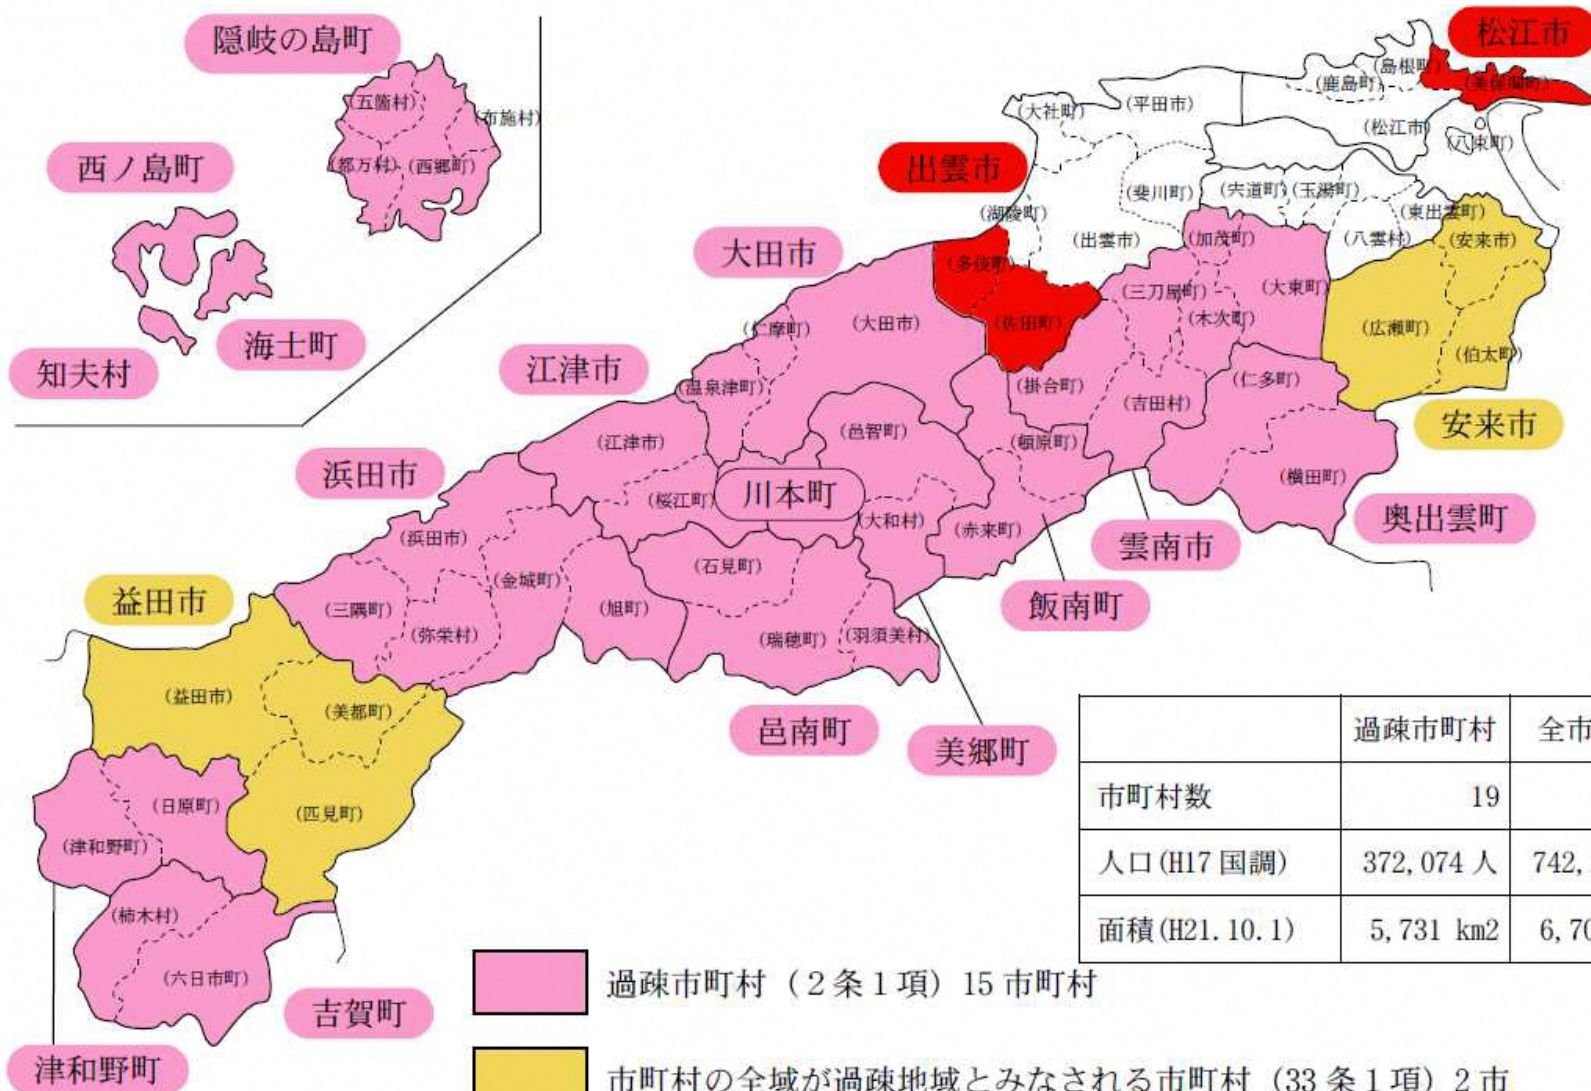

# 島根県「過疎地域」

	過疎市町村	全市町村	比率
市町村数	19	19	100.0%
人口(H17国調)	372,074人	742,223人	50.1%
面積(H21.10.1)	5,731 km <sup>2</sup>	6,707 km <sup>2</sup>	85.4%