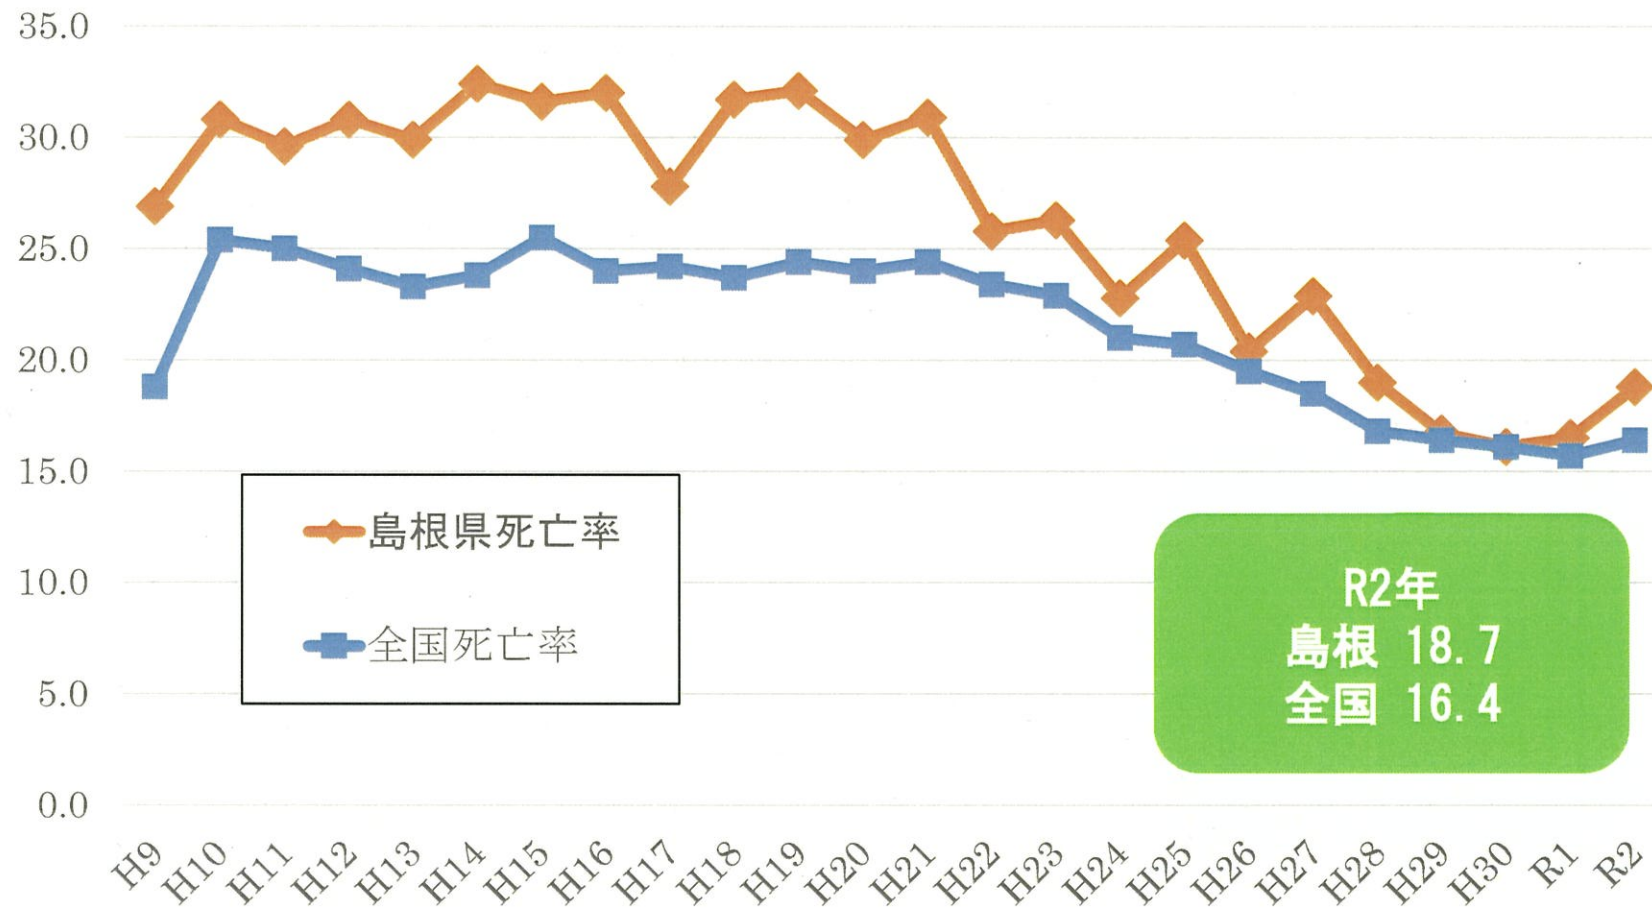

# 自殺死亡率の推移

資料：人口動態統計

- ・ 島根県の死亡率(10万人あたりの自死者数)は近年下降傾向だったが、令和2年は増加
- ・ 令和2年の島根県の自殺死亡率は全国より高い