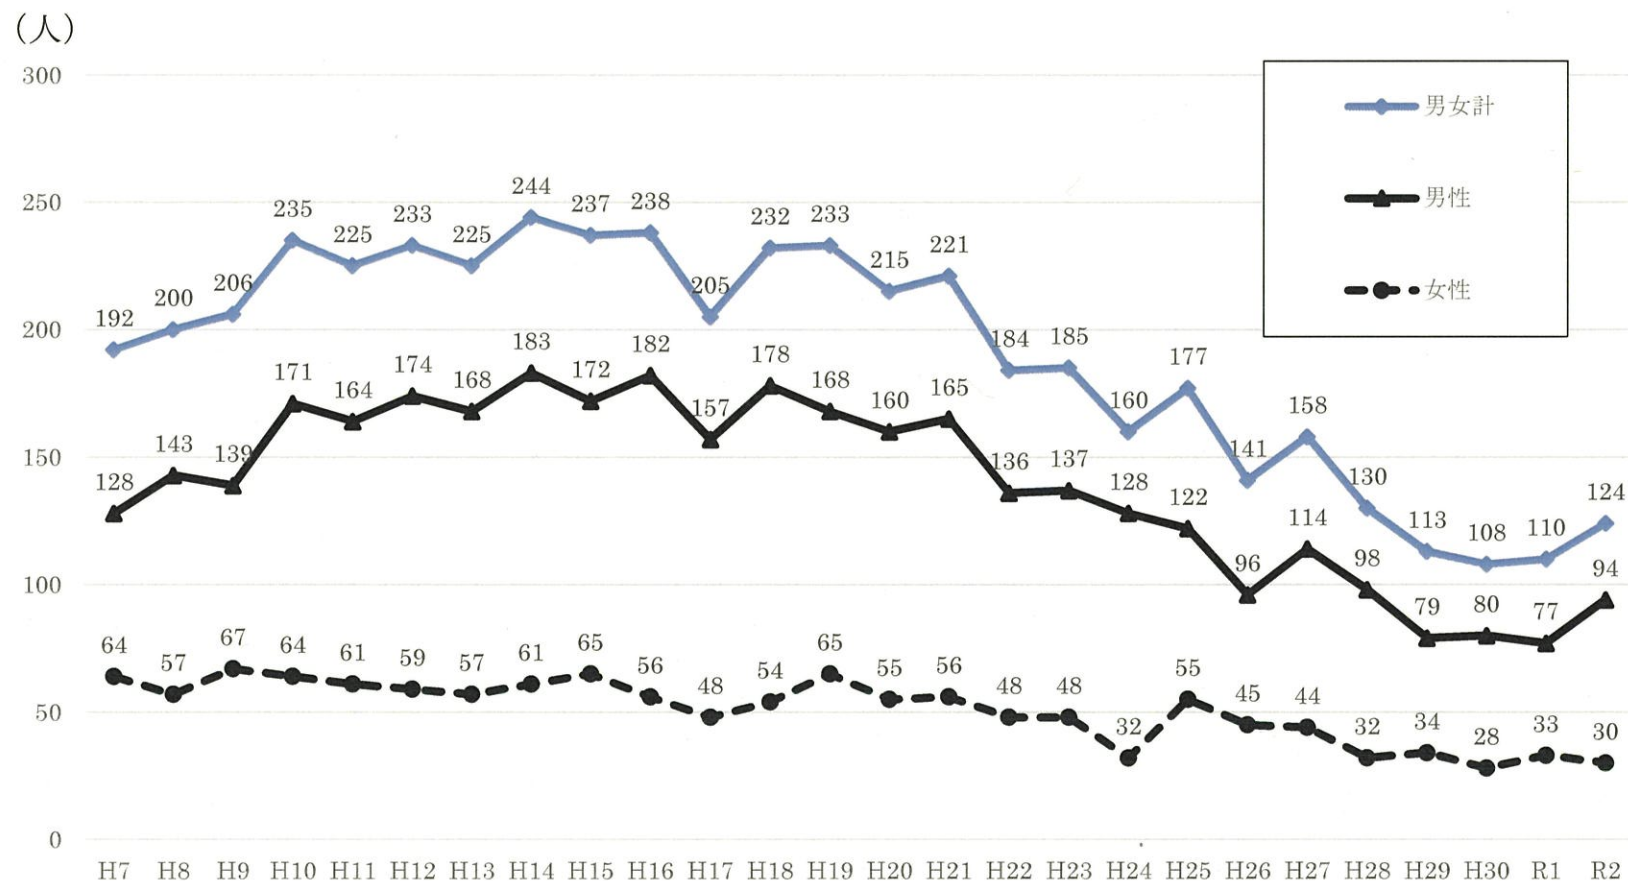

島根県の自死者数の推移

資料：人口動態統計

- ・ 平成20年以降減少傾向だったが、令和2年は増加
- ・ 男性は女性の約2倍