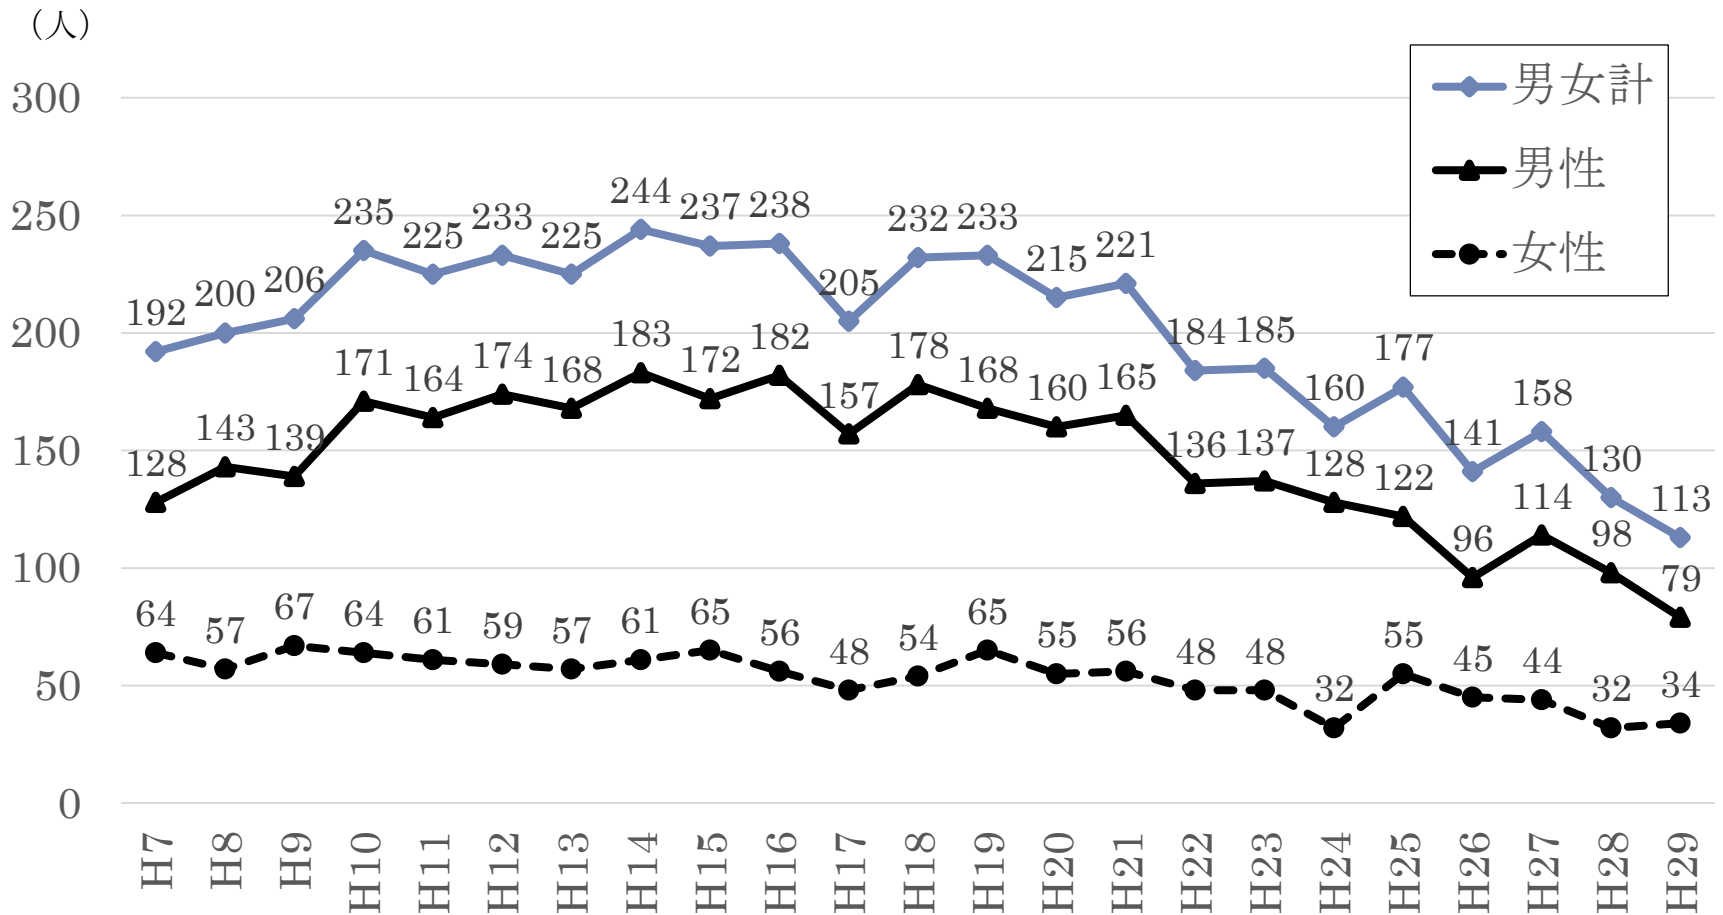

島根県の自死者数の推移

- ・平成20年以降減少傾向
- ・男性は女性の約2倍

資料：人口動態統計