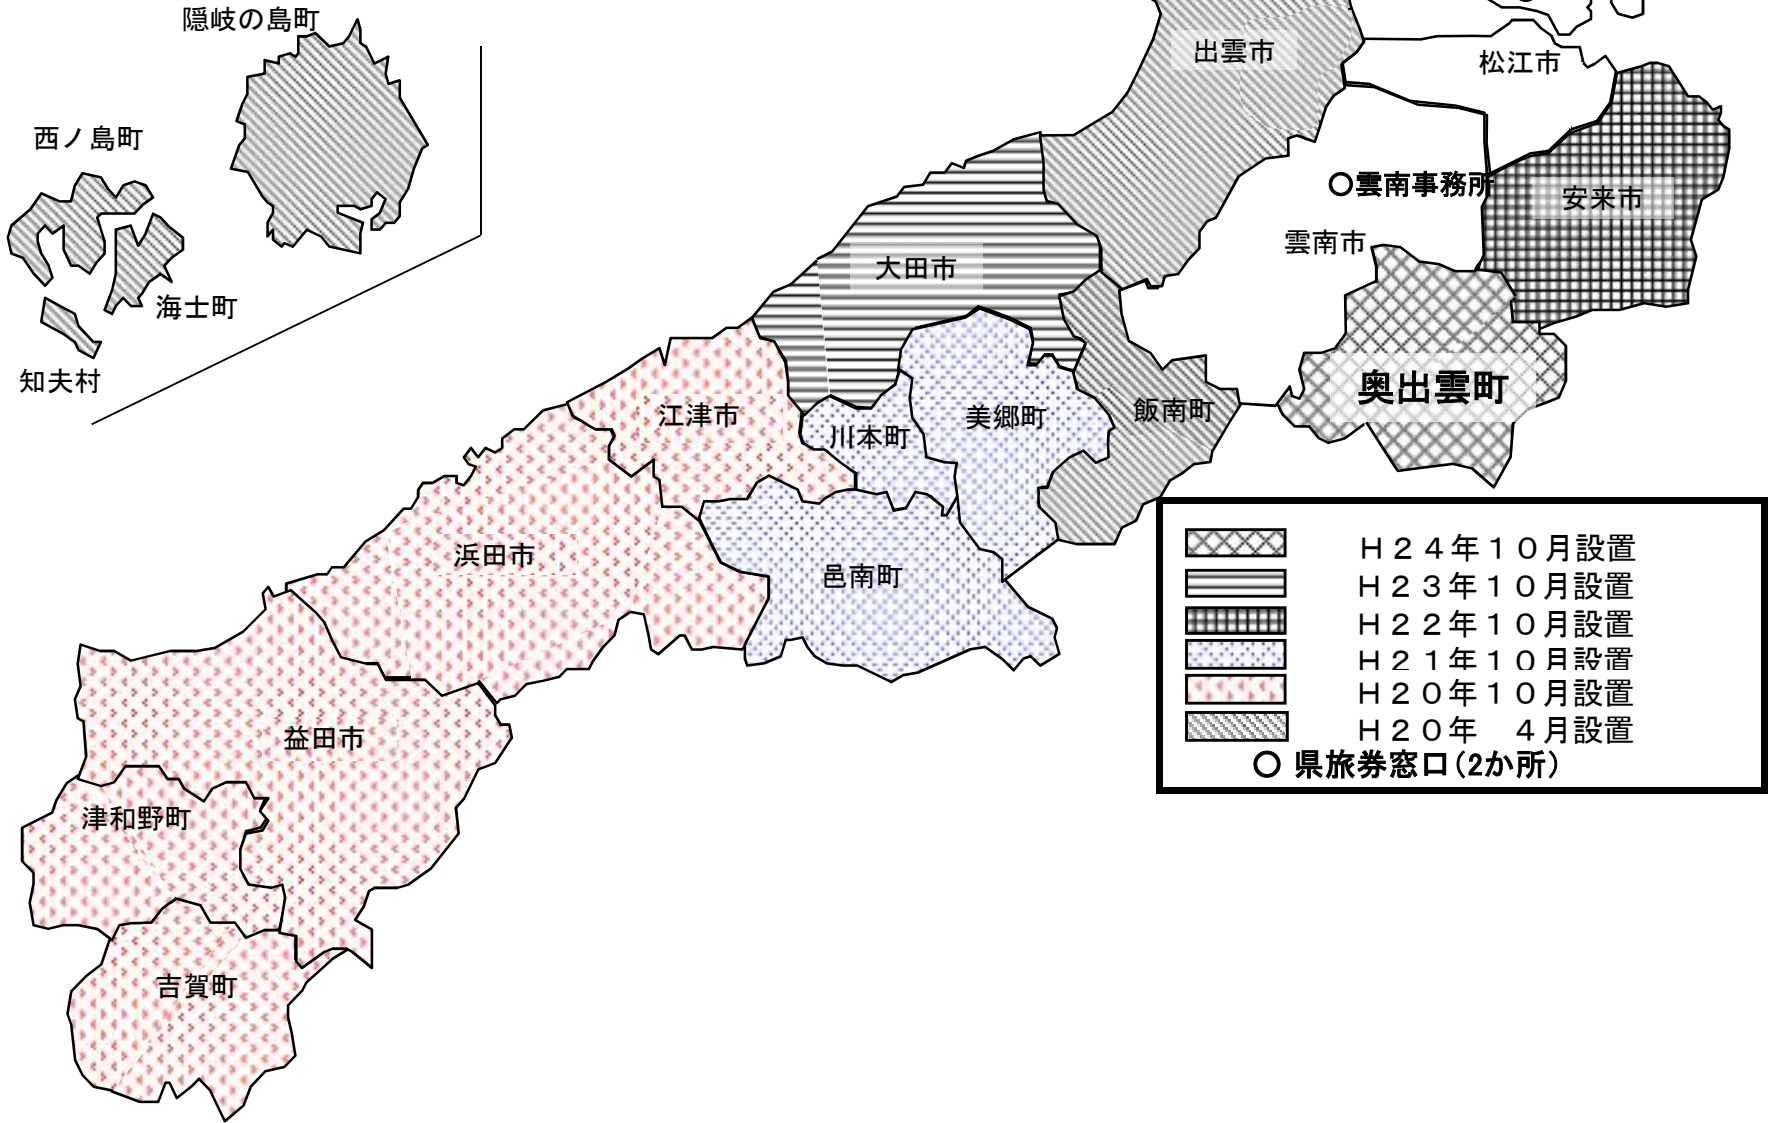

# 市町村の旅券窓口の設置状況(平成24年10月現在)

市町村の旅券窓口の設置状況(平成24年10月現在)

隠岐の島町

西ノ島町

海士町

知夫村

パスポートセンター

松江市

出雲市

安来市

雲南事務所

雲南市

奥出雲町

大田市

江津市

川本町

美郷町

飯南町

浜田市

邑南町

益田市

津和野町

吉賀町