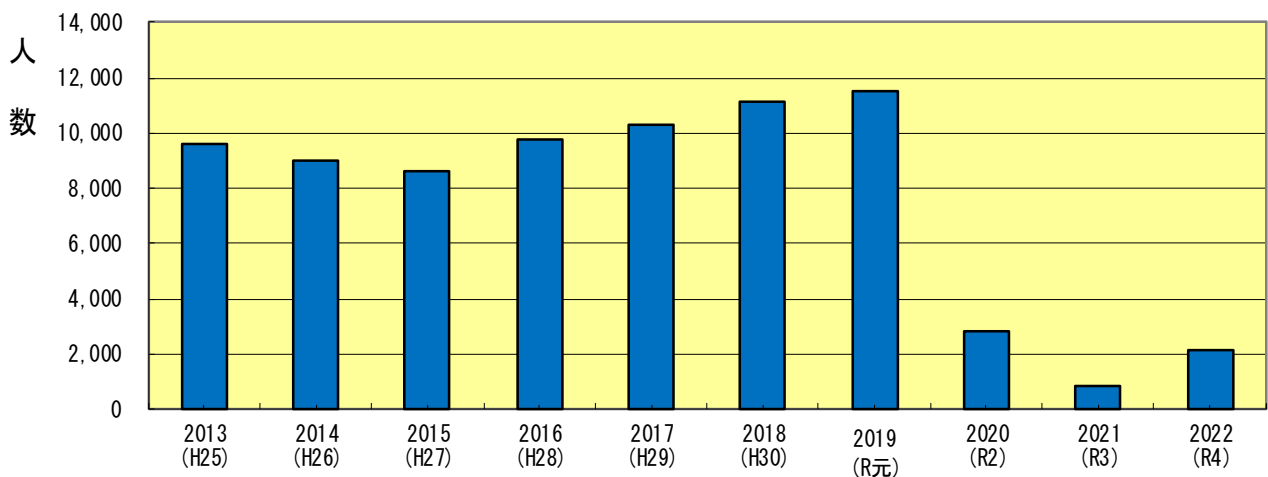

外務省旅券統計（令和4年1月～12月）