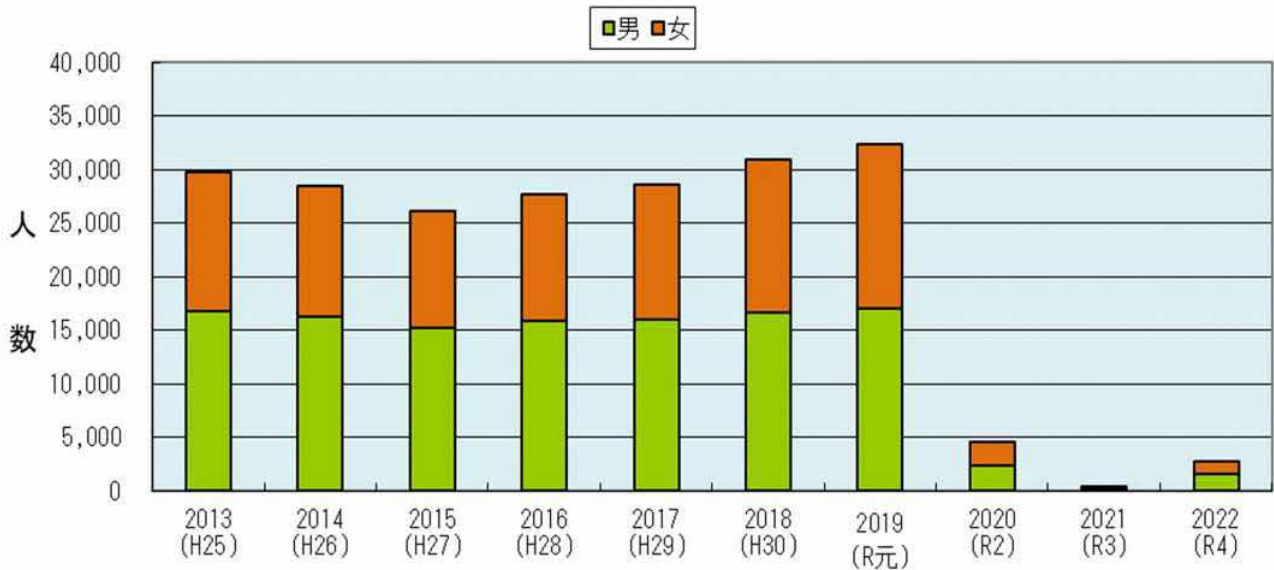

## 6. 海外渡航・外国人観光客の状況

### (1) 出国者数（過去10年）

区分	2013 (H25)	2014 (H26)	2015 (H27)	2016 (H28)	2017 (H29)	2018 (H30)	2019 (R元)	2020 (R2)	2021 (R3)	2022 (R4)
男	16,736	16,315	15,243	15,900	16,011	16,664	17,039	2,426	268	1,567
女	13,049	12,198	10,908	11,844	12,647	14,314	15,277	2,098	167	1,130
計	29,785	28,513	26,151	27,744	28,658	30,978	32,316	4,524	435	2,697