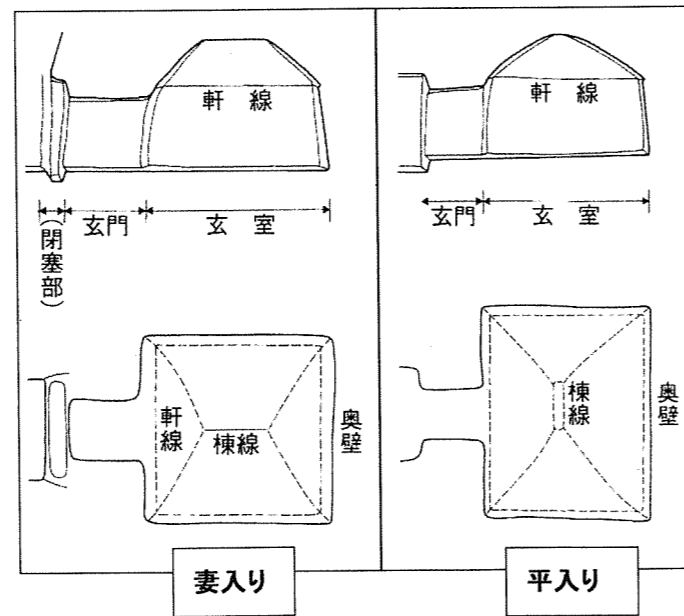

おおいしだいしやまいせき  
**大西大師山遺跡 現地説明会資料**

平成 27 年 10 月 31 日 (土)  
 島根県埋蔵文化財調査センター

**1. はじめに**

島根県埋蔵文化財調査センターでは、国土交通省から委託を受けて一般国道 9 号(朝山大田道路)改築工事に伴う大西大師山遺跡の発掘調査を実施しています。

大西大師山遺跡は、旧波根湖の南東にあり、標高約 70mの丘陵の頂部～南東斜面に立地します。今年度の調査では古墳時代後期の墓(横穴墓)6 基が見つかりました。

**2. 横穴墓の概要**

- ①いずれも凝灰岩の岩盤に掘られており、玄室(遺体を埋葬した部屋)の入口(玄門)を塞ぐための加工や排水溝が見られます。玄室の壁や天井には掘削に使用した工具の跡が良く残っています。
- ②玄室は隅の円い方形で、ドーム形または平らな天井です。玄室の大きさは、幅・奥行きとも 2.5m前後ですが、ほとんどの横穴で入り口の壁よりも奥壁の方が長くなっています。
- ③前庭(玄室の前に設けられた空間)は、昨年度調査したもの比べて狭く、中央が低く凹んだものが見られます。
- ④時期は、11 号穴が 6 世紀末、16 号穴が 7 世紀と考えられます。その他の横穴墓もおおむねこの頃に造られたと想定されます。

**3. それぞれの横穴墓**

- ①11 号穴: 玄室は幅 2.6m、奥行き 2.3mの横に長い長方形で、高さ 1.1mです。天井はドーム形です。須恵器、耳環、管玉などの玉類など出土品が最も多い横穴墓です。
- ②12 号穴: 玄室は幅 2.0~2.6m、奥行き 2.3mの横長の長方形で、高さ 1.2mです。前庭に排水溝があります。
- ③13 号穴: 玄室は幅 2.6~2.8m、奥行き 2.3mの横長の長方形で、高さ 1.1mです。今年度調査されたものの中で最も残りが良く、入口を塞ぐための玄門の加工がよくわかります。玄室も工具の跡が目立たないように丁寧に造られています。
- ④14 号穴: 玄室は幅 2.1~2.3m、奥行き 2.4mで正方形に近く、高さ 1.2mです。天井は妻入りの家形と見られ、棟の線ではないかと考えられる凹みが掘られています。
- ⑤15 号穴: 玄室は幅 2.4~2.7m、奥行き 2.3mの横長の長方形で、高さ 1.4mです。天井は平らな形で、14 号と同様な凹みがあります。
- ⑥16 号穴: 玄室は幅 2.2m、奥行き 2.4mの縦長の長方形で、高さ 1.1mです。天井は平らな形で、前庭や玄室から須恵器の壺・壺・高坏が出土しました。

玄室の形(模式図)

**4. 発見の意義**

- ①以前から知られる大西大師山横穴墓群や昨年度調査したものを含めると、横穴墓は 20 基以上となり、石見東部では最大規模の横穴墓群です。横穴墓が多い波根湖周辺の中でも、より勢力の大きな集団によって造営された可能性があります。
- ②昨年度調査した横穴墓と比べ、玄室の形は横長の長方形を指向するなど共通点がある一方、玄室や前庭の規模が全体的に小さいなどの違いが見られます。横穴墓を造った集団の中での地位や、実際に掘削に携わった工人集団の違いを反映していることも考えられます。