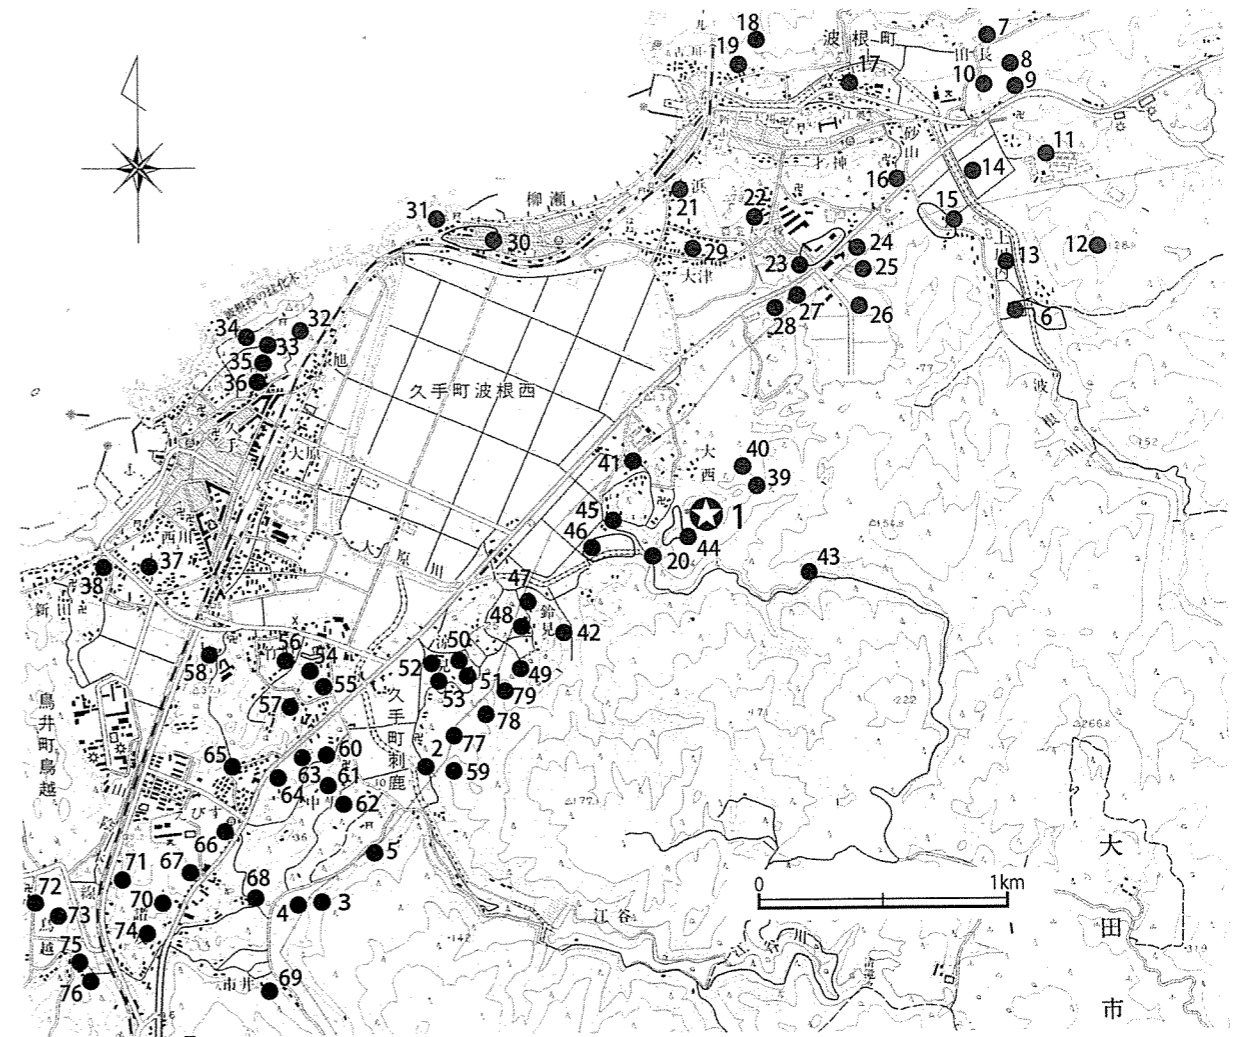

おおいしだいしやまいせき  
**大西大師山遺跡 現地説明会資料**

平成 27 年 10 月 31 日 (土)  
 島根県埋蔵文化財調査センター

**1. はじめに**

島根県埋蔵文化財調査センターでは、国土交通省から委託を受けて一般国道 9 号(朝山大田道路)改築工事に伴う大西大師山遺跡の発掘調査を実施しています。

大西大師山遺跡は、旧波根湖の南東にあり、標高約 70mの丘陵の頂部～南東斜面に立地します。今年度の調査では古墳時代後期の墓(横穴墓)6 基が見つかりました。

玄室の形(模式図)

**4. 発見の意義**

- ①以前から知られる大西大師山横穴墓群や昨年度調査したものを含めると、横穴墓は 20 基以上となり、石見東部では最大規模の横穴墓群です。横穴墓が多い波根湖周辺の中でも、より勢力の大きな集団によって造営された可能性があります。
- ②昨年度調査した横穴墓と比べ、玄室の形は横長の長方形を指向するなど共通点がある一方、玄室や前庭の規模が全体的に小さいなどの違いが見られます。横穴墓を造った集団の中での地位や、実際に掘削に携わった工人集団の違いを反映していることも考えられます。

**大西大師山遺跡と周辺の遺跡**

1 大西大師山遺跡	2 荒槇遺跡	3 市井深田遺跡	4 中尾H遺跡
5 門遺跡	6 高原遺跡	7 前谷B遺跡	8 前谷C遺跡
9 幸迫谷横穴墓	10 前谷A遺跡	11 田長横穴墓	12 旭山城跡
13 波根川遺跡	14 田長遺跡	15 上川内遺跡	16 砂口遺跡
17 江奥遺跡	18 金比羅山横穴墓	19 東灘遺跡	20 六曾根遺跡
21 中浜遺跡	22 砂山遺跡	23 松田谷横穴群	24 天王平廃寺
25 高砂遺跡	26 西迫横穴	27 中山曾根横穴	28 熊屋谷横穴群
29 大津遺跡	30 柳瀬西遺跡	31 鱧走城跡	32 旭遺跡
33 刈田神社裏山B遺跡	34 刈田神社裏山A遺跡	35 刈田神社裏山遺跡	36 刈田神社横遺跡
37 新田B遺跡	38 新田A遺跡	39 暮石横穴群	40 銭神山横穴群
41 大西D遺跡	42 鈴見B遺跡	43 鍋ヶ谷横穴群	44 大西A遺跡
45 大西B遺跡	46 大西C遺跡	47 鈴見A遺跡	48 鈴見上ヶA遺跡
49 涼見上ヶB遺跡	50 涼見D遺跡	51 涼見B遺跡	52 涼見A遺跡
53 涼見C遺跡	54 竹原古墳	55 竹原B遺跡	56 竹原A遺跡
57 竹原C遺跡	58 市庭遺跡	59 岩山城跡	60 中尾C遺跡
61 中尾D遺跡	62 中尾E遺跡	63 森ノ上遺跡	64 辻遺跡
65 中尾B遺跡	66 諸友大師山横穴群	67 二中横穴群	68 中尾横穴
69 市井遺跡	70 山田庫夫宅裏横穴群	71 鳥越A遺跡	72 鳥越B遺跡
73 中祖遺跡	74 諸友西横穴群	75 鳥越C遺跡	76 栗林C遺跡
77 城ヶ谷遺跡	78 涼見E遺跡	79 神谷遺跡	