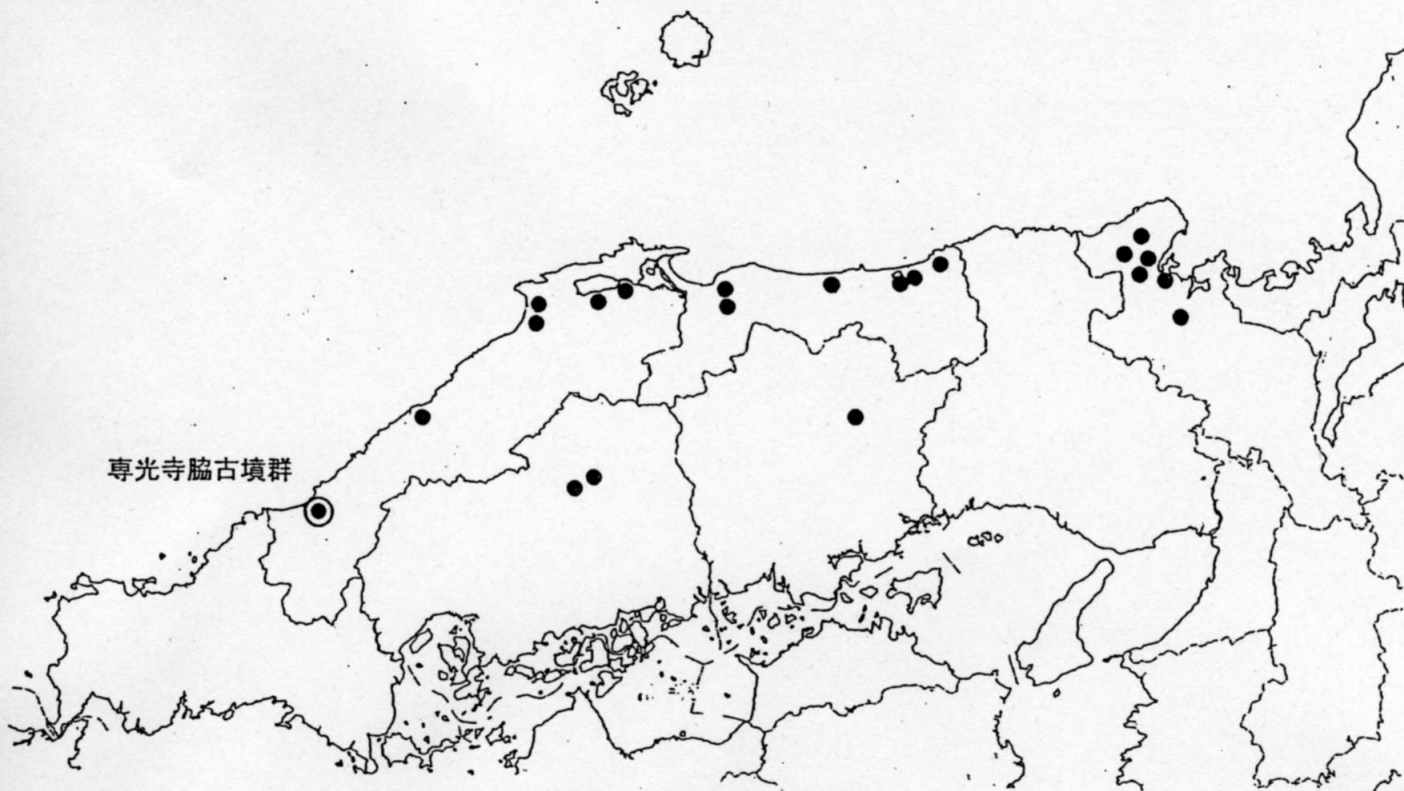

専光寺脇古墳群 1号墓復元想像図

方形貼石墓の分布