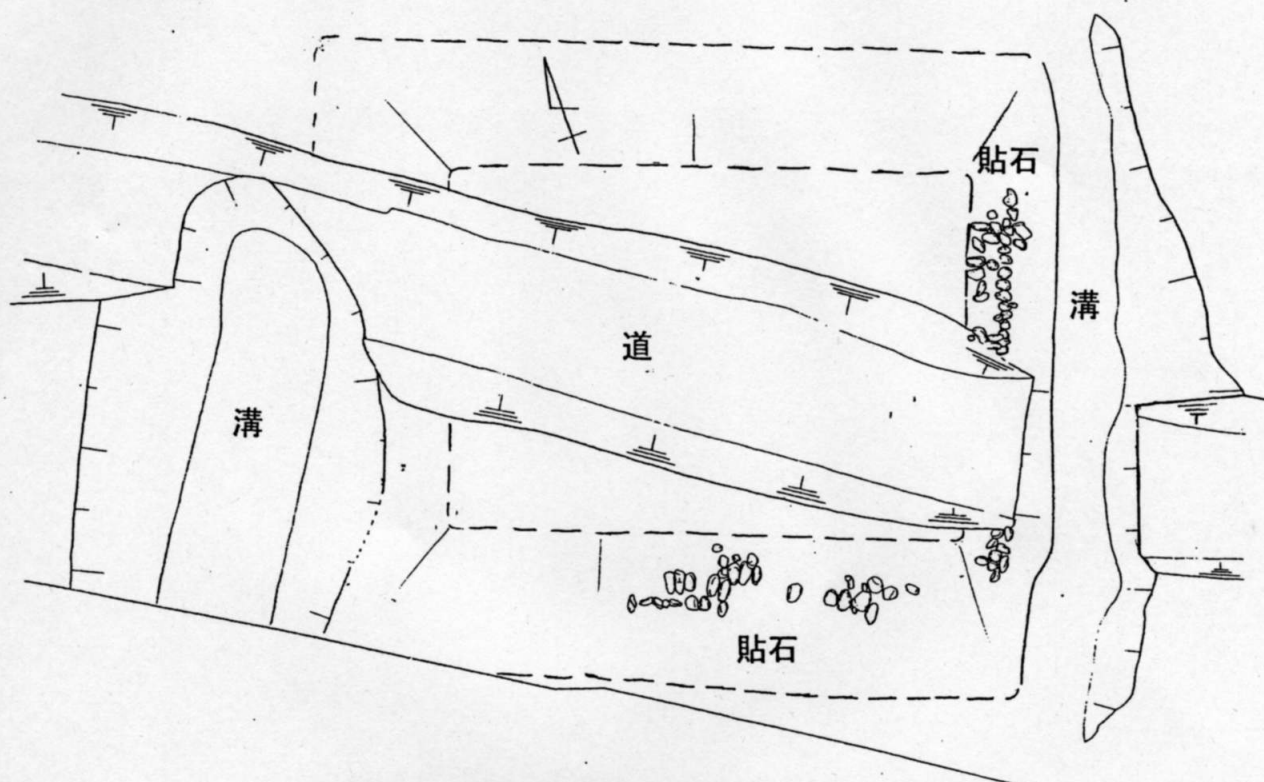

專光寺脇古墳群遺構配置図 (S=1/300)

專光寺脇古墳群 1号墓 (S=1/100)