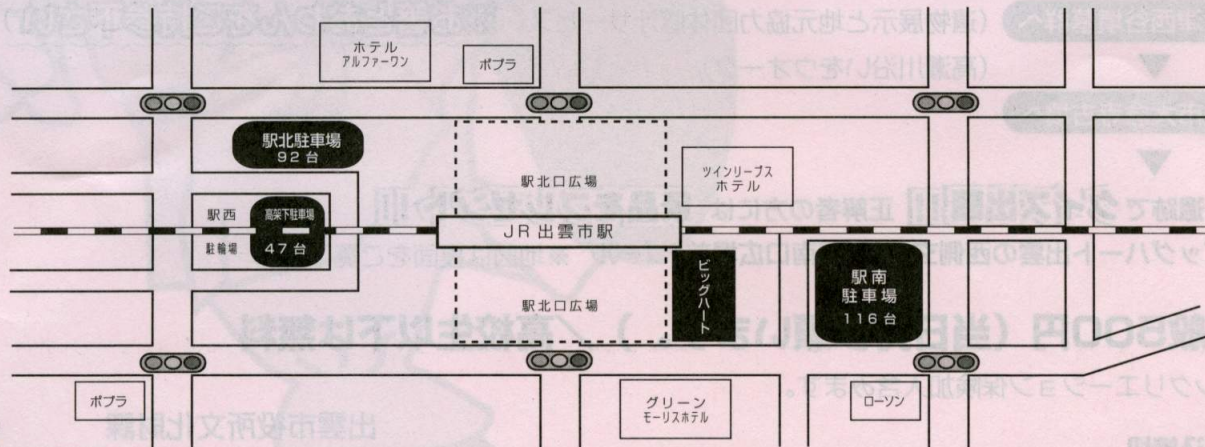

古代出雲歴史探訪 ミステリーウォークコース

古代出雲歴史探訪ミステリーウォーク受付会場(ビッグハート出雲)周辺駐車場のご案内

※駅南・駅北・高架下の各市営駐車場をご利用ください(台数に限りがございますので、ご了承ください)。
 ビッグハート利用者は、指定時間(8時間)は無料となります。駐車券を会場受付へご提示ください。
 なお、これらの駐車場はビッグハート専用ではありませんのでご承知おさください。
 ご注意：駅敷地内の「市営北口広場駐車場」は無料対象外です。