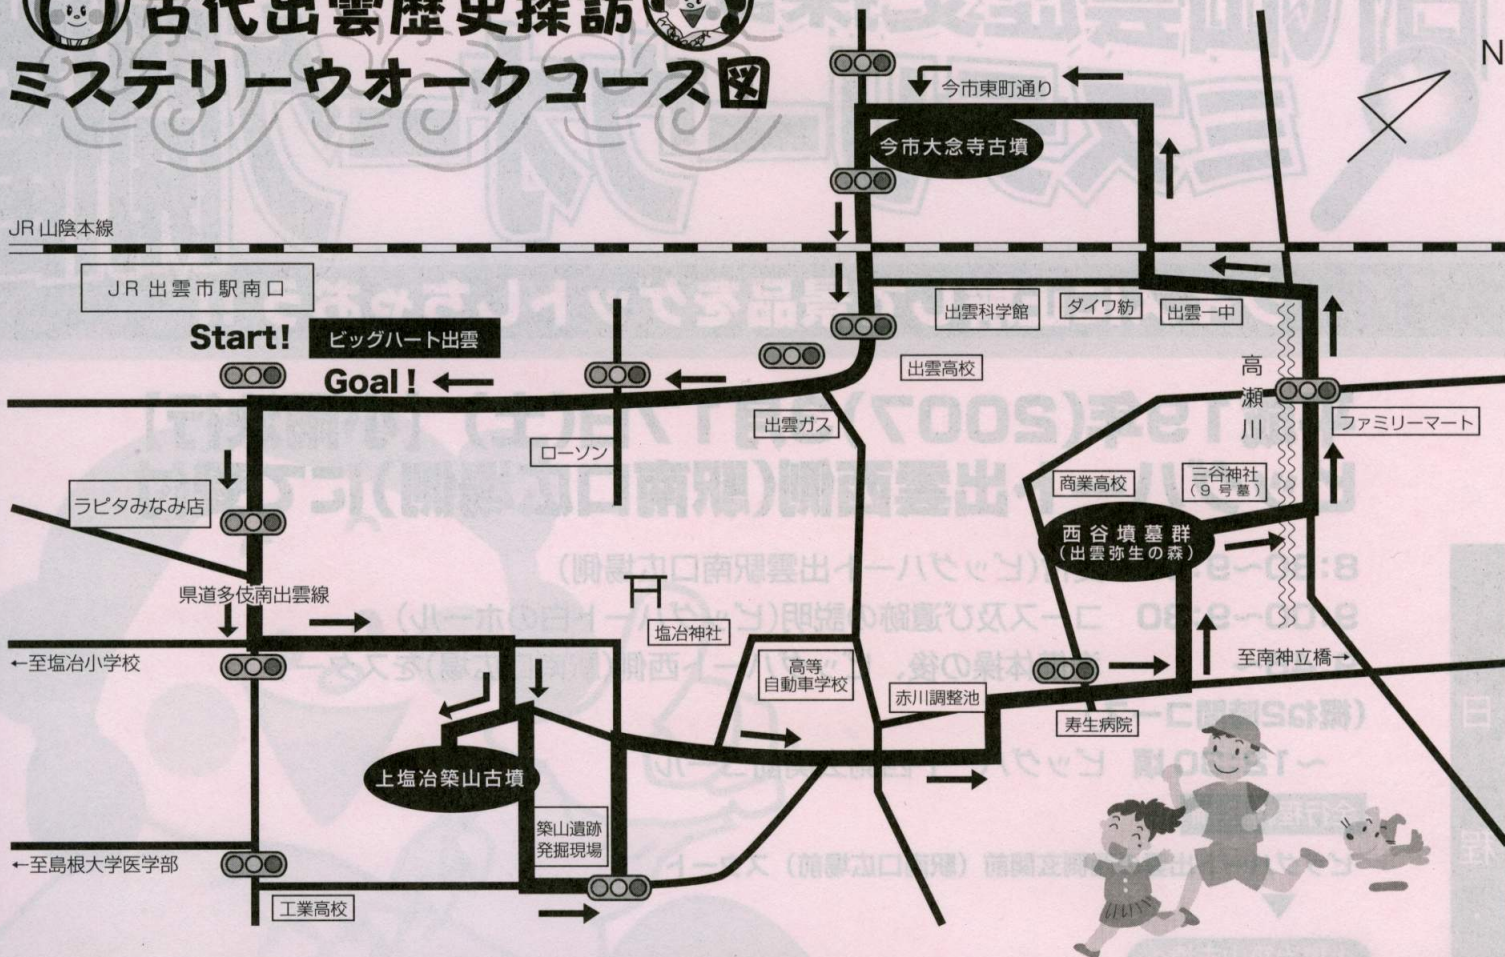

古代出雲歴史探訪 ミステリーウォークコース

古代出雲歴史探訪ミステリーウォーク受付会場(ビッグハート出雲)周辺駐車場のご案内

※駅南・駅北・高架下の各市営駐車場をご利用ください(台数に限りがございますので、ご了承ください)。
 ビッグハート利用者は、指定時間(8時間)は無料となります。駐車券を会場受付へご提示ください。
 なお、これらの駐車場はビッグハート専用ではありませんのでご承知おさください。
 ご注意：駅敷地内の「市営北口広場駐車場」は無料対象外です。

主催 出雲市・出雲市教育委員会・特定非営利活動法人出雲スポーツ振興 21
 主管 古代出雲歴史探訪ミステリーウォーク実行委員会