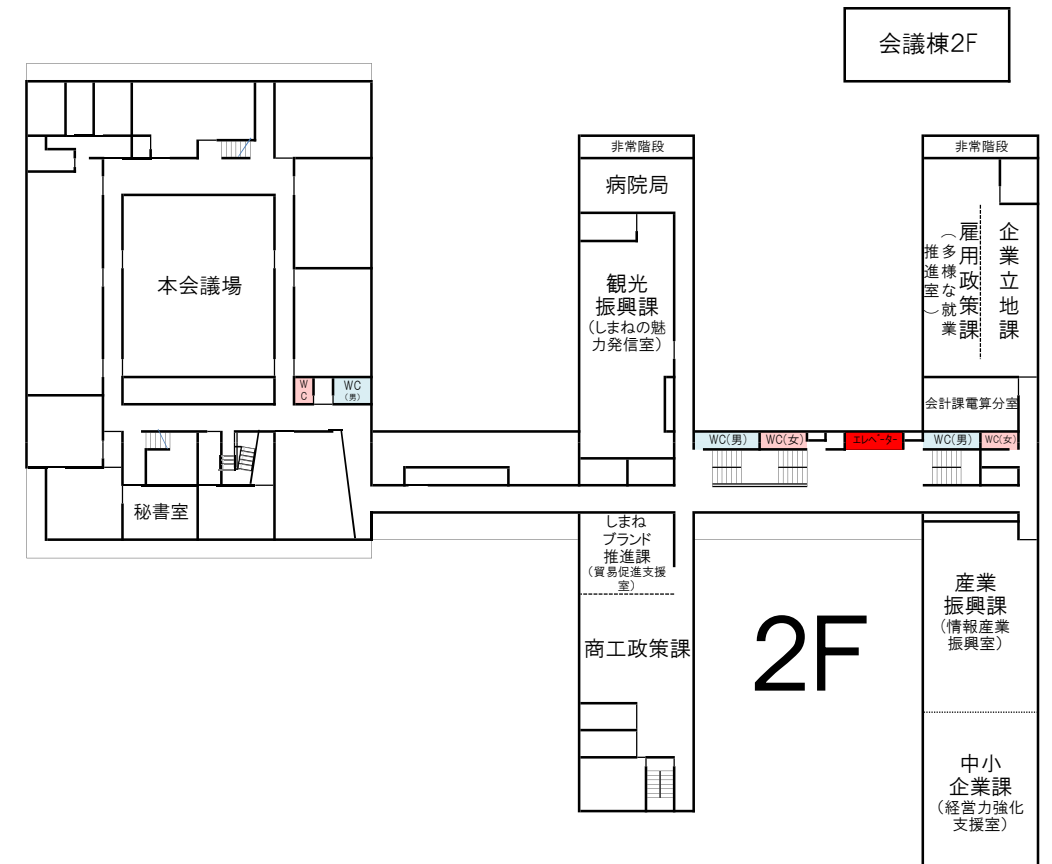

島根県庁本庁舎・議会棟案内図

会議棟1F

会議棟2F