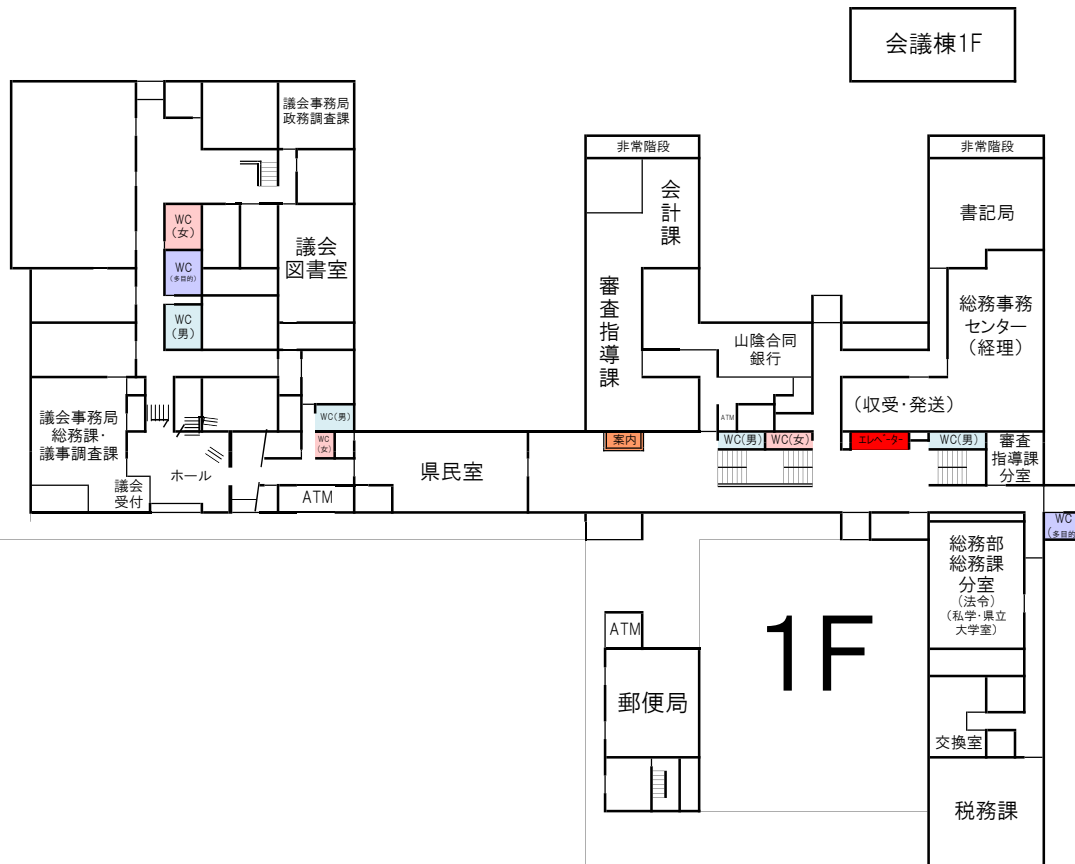

島根県庁本庁舎・議会棟案内図

会議棟1F

会議棟2F