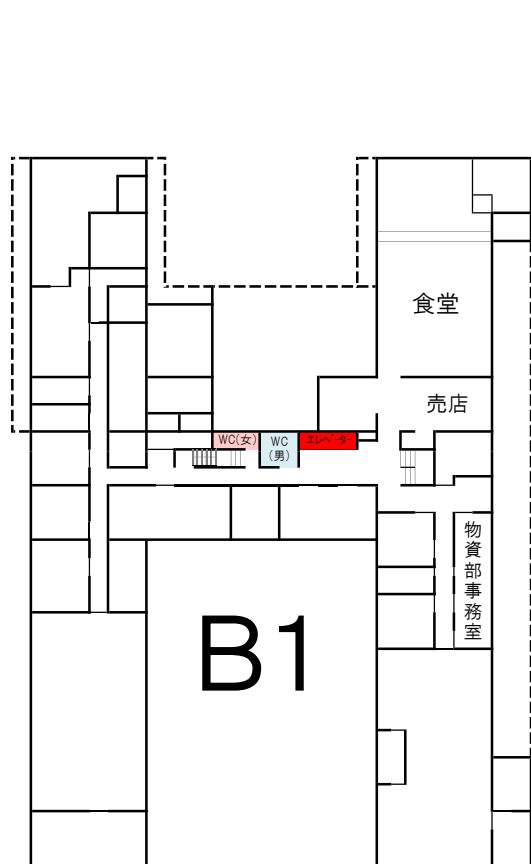

島根県庁本庁舎・議会棟案内図

会議棟1F

会議棟2F