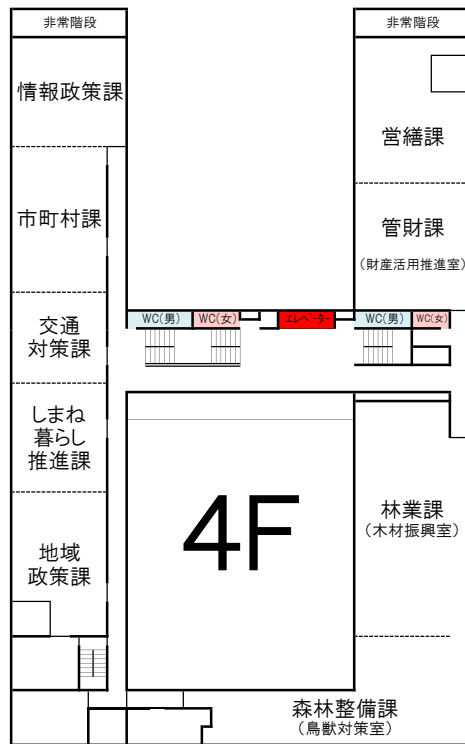

島根県庁本庁舎・議会棟案内図

会議棟1F

会議棟2F