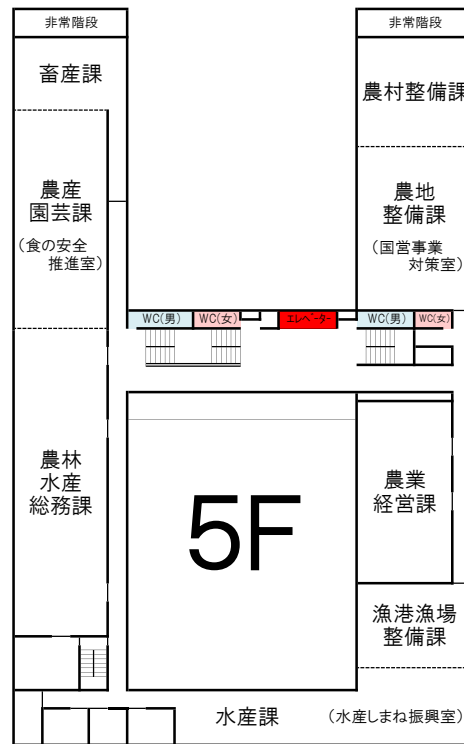

島根県庁本庁舎・議会棟案内図

会議棟1F

会議棟2F