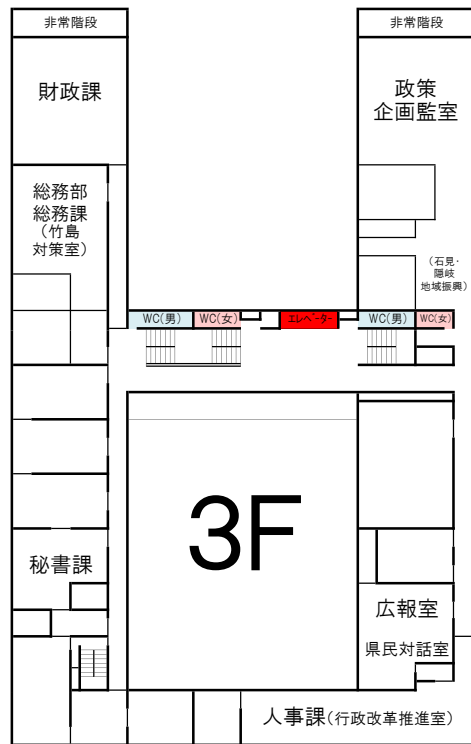

島根県庁本庁舎・議会棟案内図

会議棟1F

会議棟2F