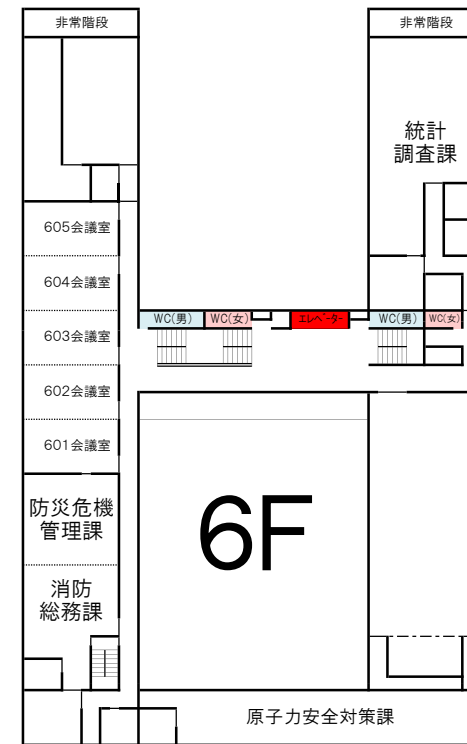

島根県庁本庁舎・議会棟案内図

会議棟1F

会議棟2F