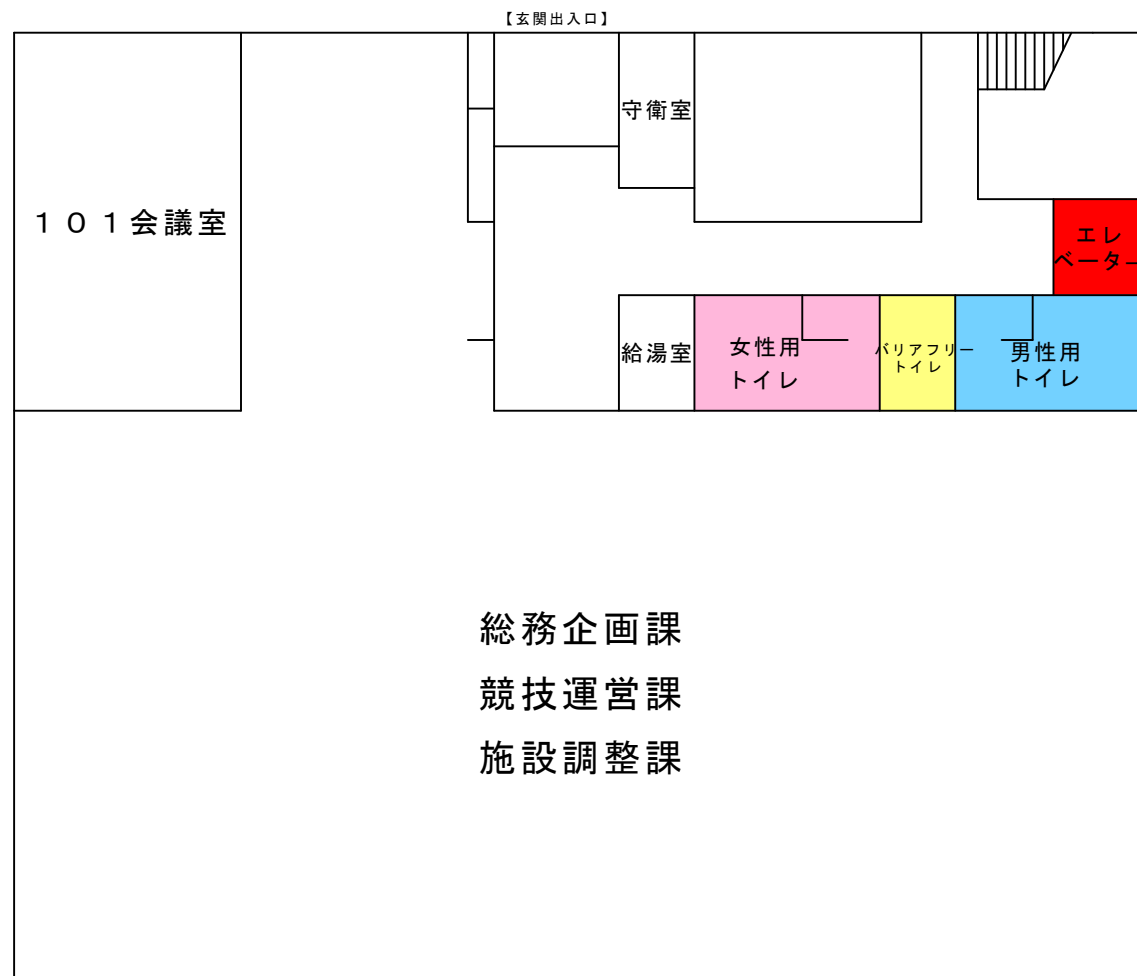

島根県庁 黒田庁舎案内図

1 階

2 階