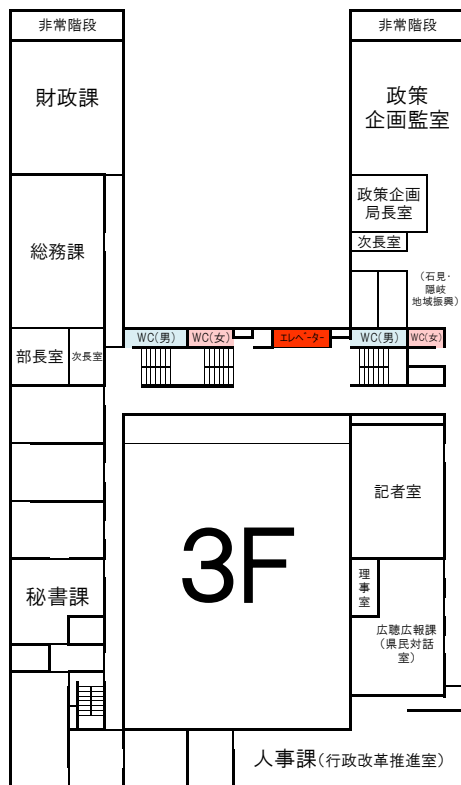

# 島根県庁本庁舎・議会棟案内図

会議棟1F

会議棟2F