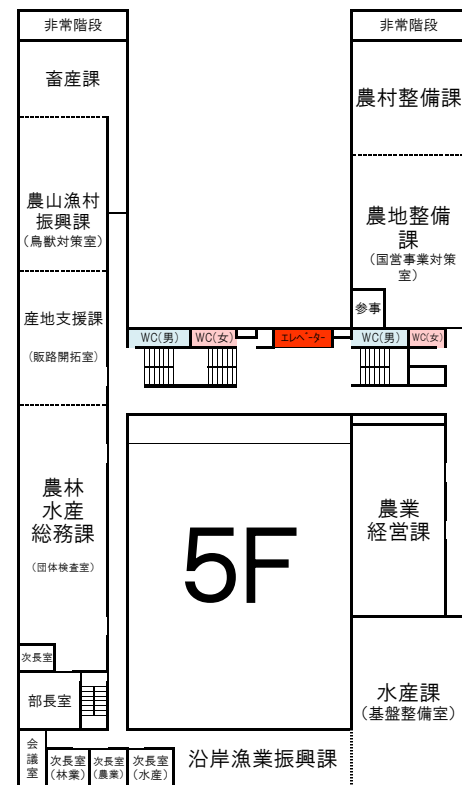

# 島根県庁本庁舎・議会棟案内図

会議棟1F

会議棟2F