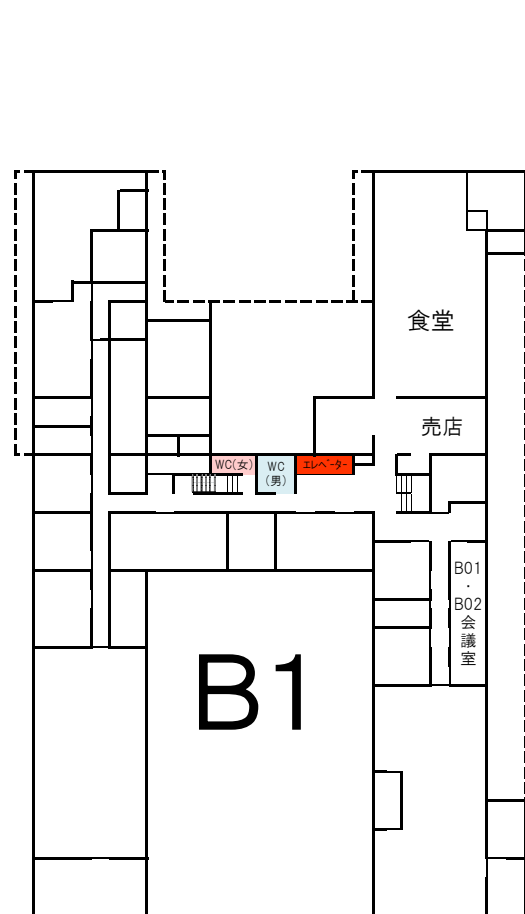

# 島根県庁本庁舎・議会棟案内図

会議棟1F

会議棟2F