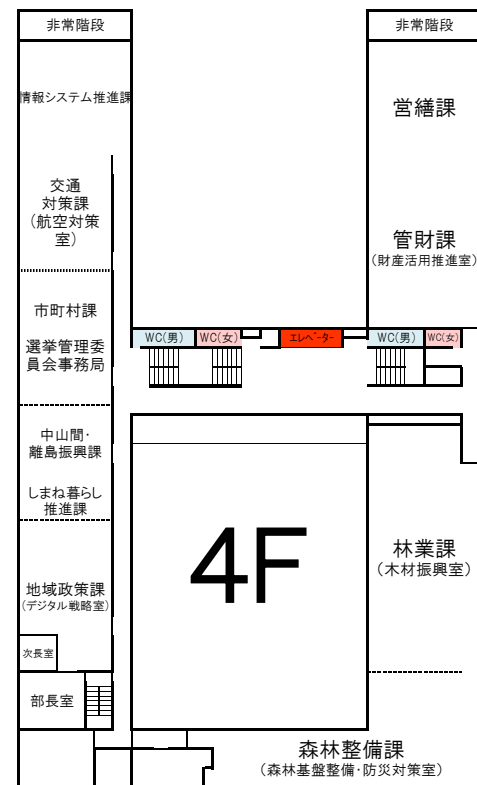

# 島根県庁本庁舎・議会棟案内図

会議棟1F

会議棟2F