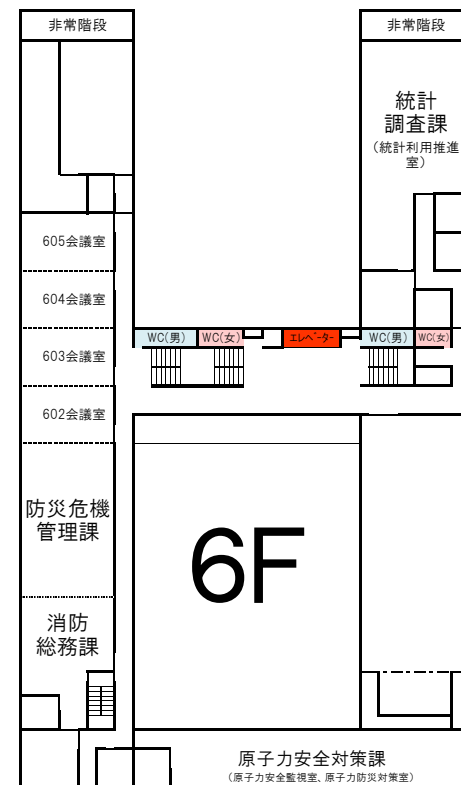

# 島根県庁本庁舎・議会棟案内図

会議棟1F

会議棟2F