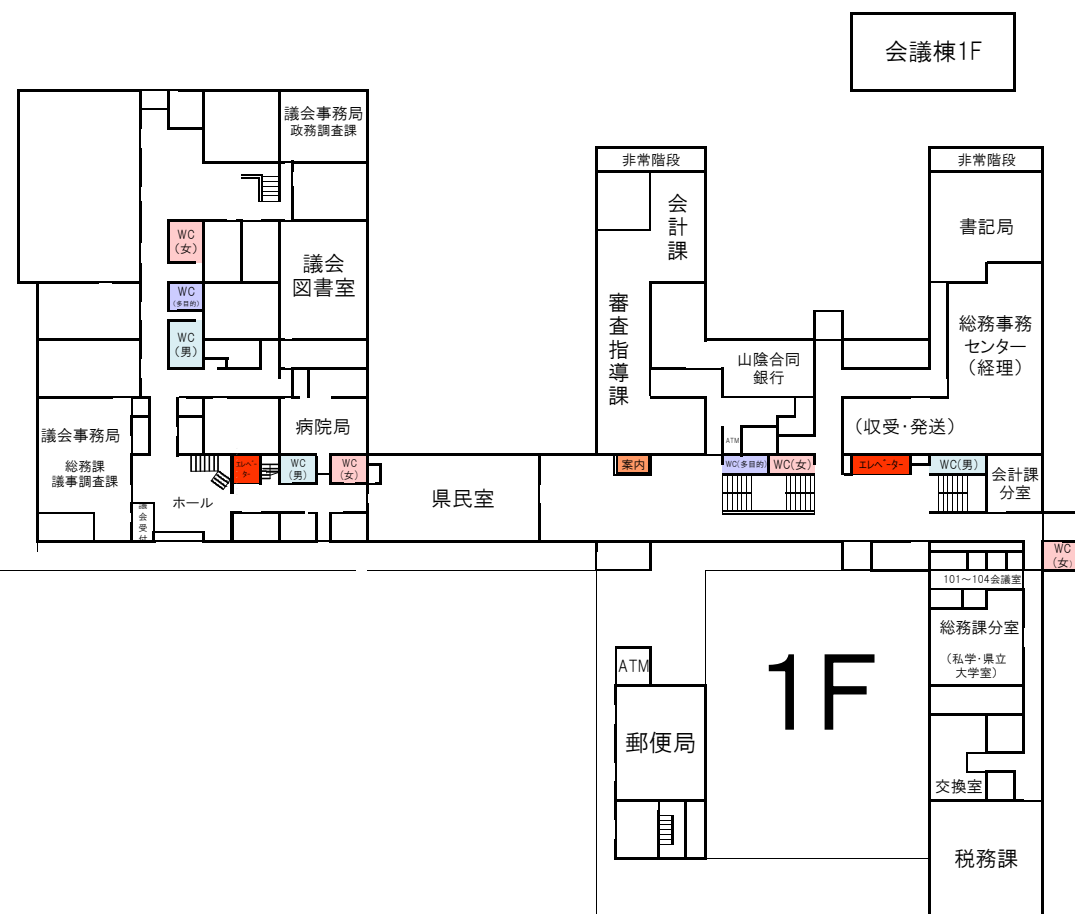

# 島根県庁本庁舎・議会棟案内図

会議棟1F

会議棟2F