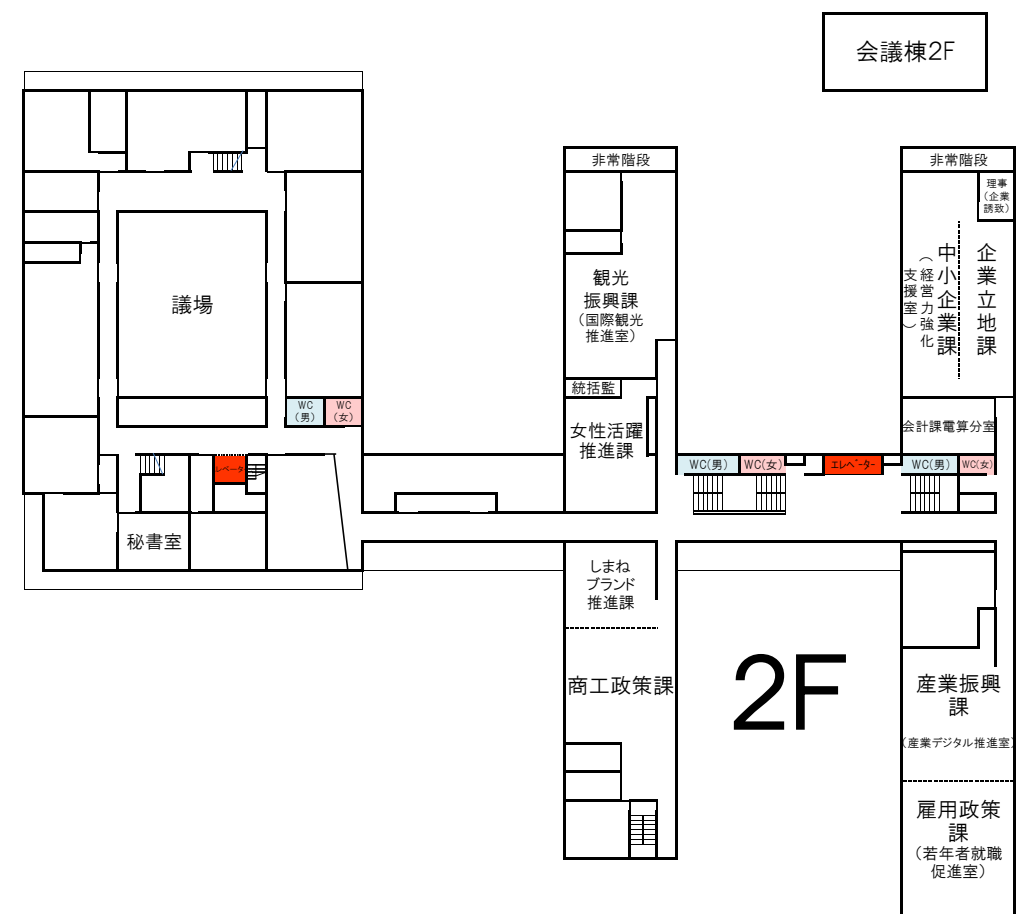

# 島根県庁本庁舎・議会棟案内図

会議棟1F

会議棟2F