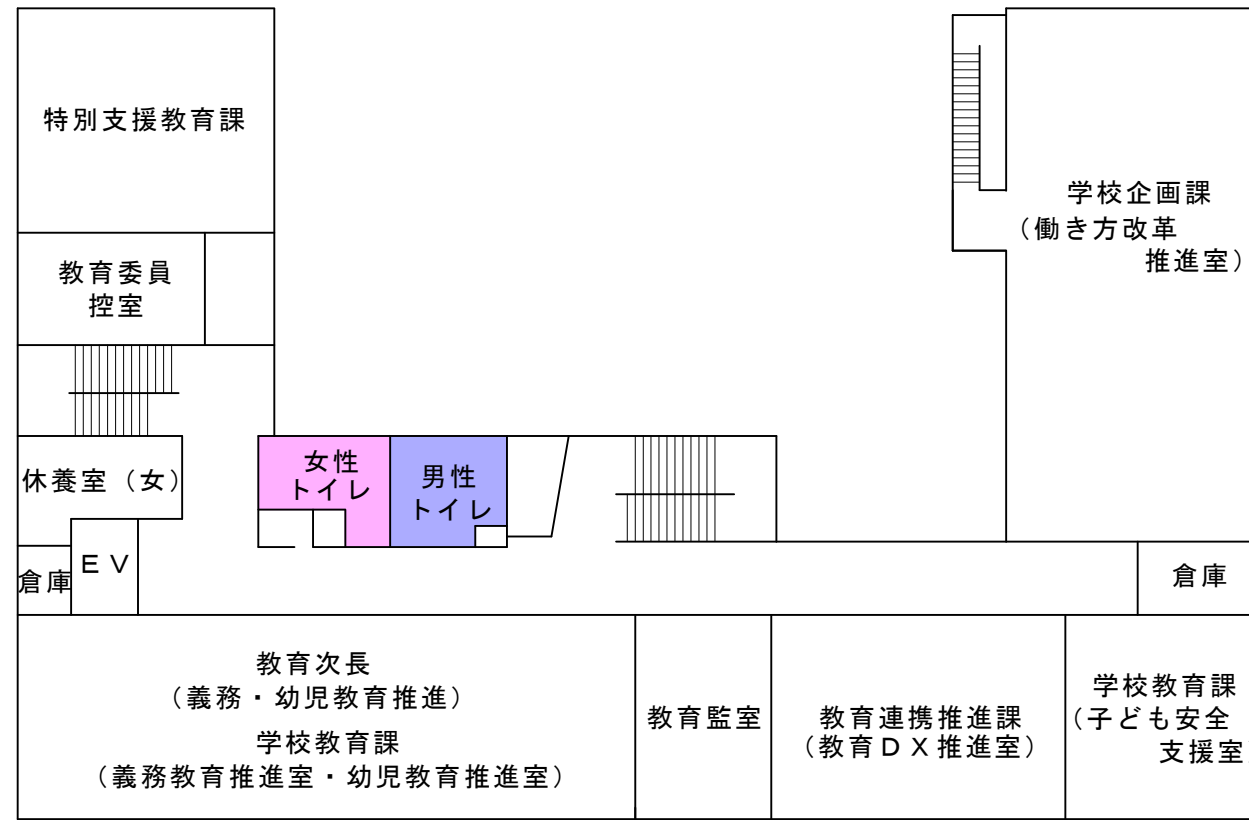

島根県庁分庁舎平面図

3階

【玄関出入口】

1階

(参事(教育政策・文化財)、政策企画S、総務)

2階