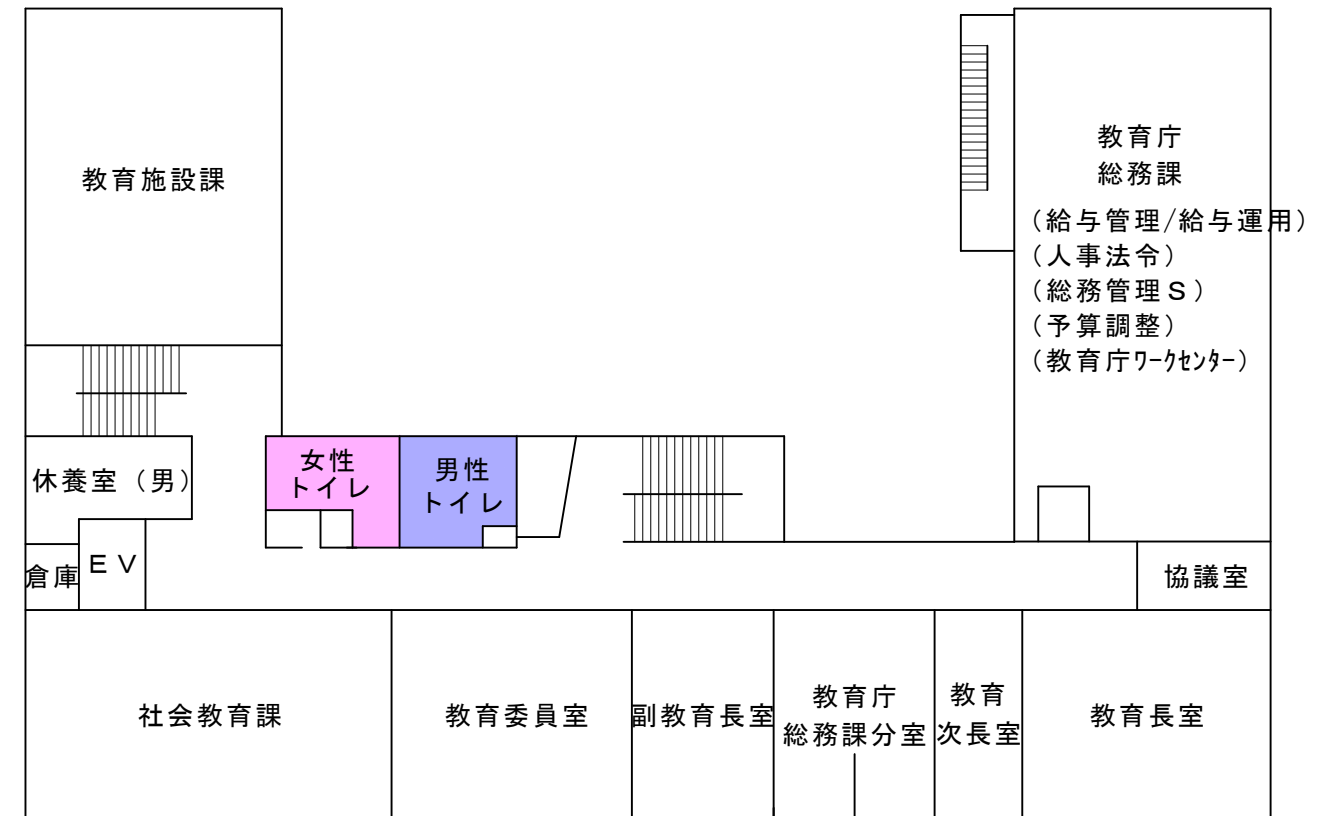

島根県庁分庁舎平面図

3階

【玄関出入口】

1階

(参事(教育政策・文化財)、政策企画S、総務)

2階