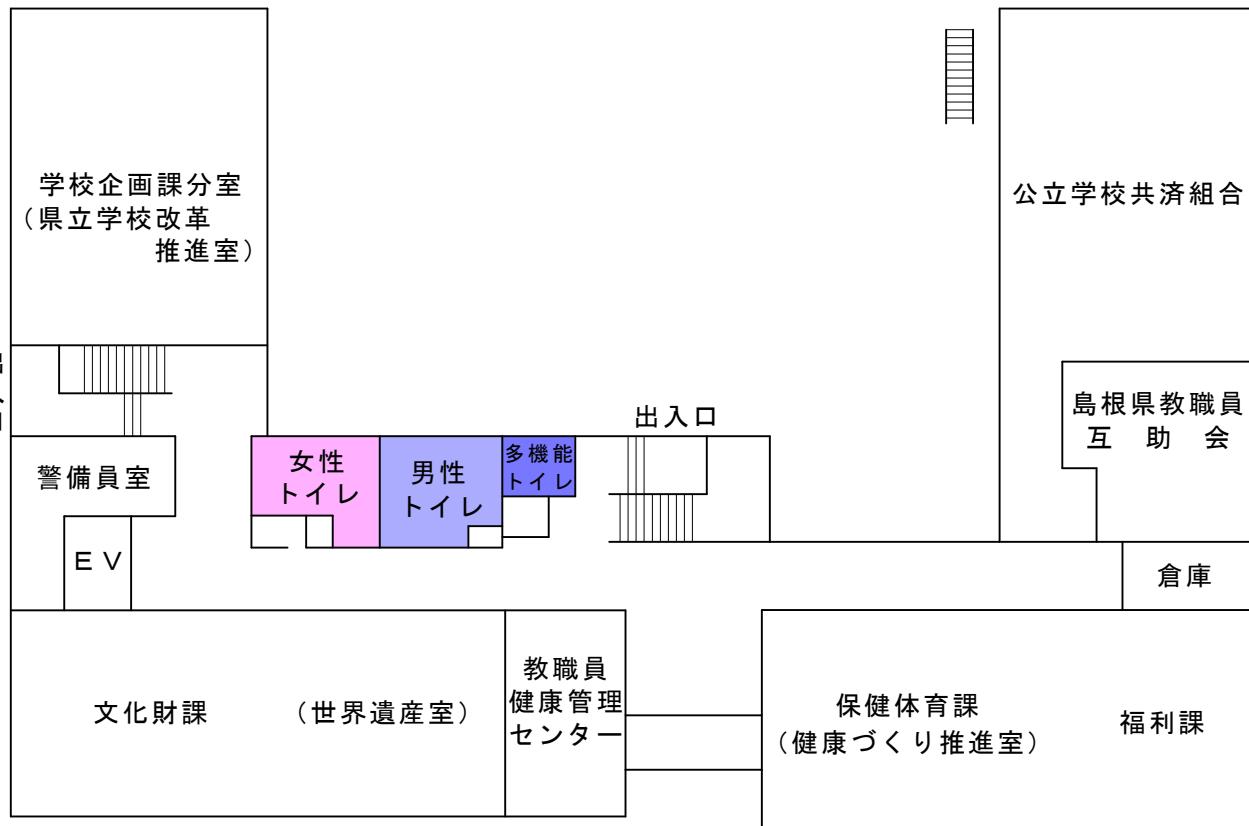

島根県庁分庁舎平面図

3階

【玄関出入口】

1階

(参事(教育政策・文化財)、政策企画S、総務)

2階