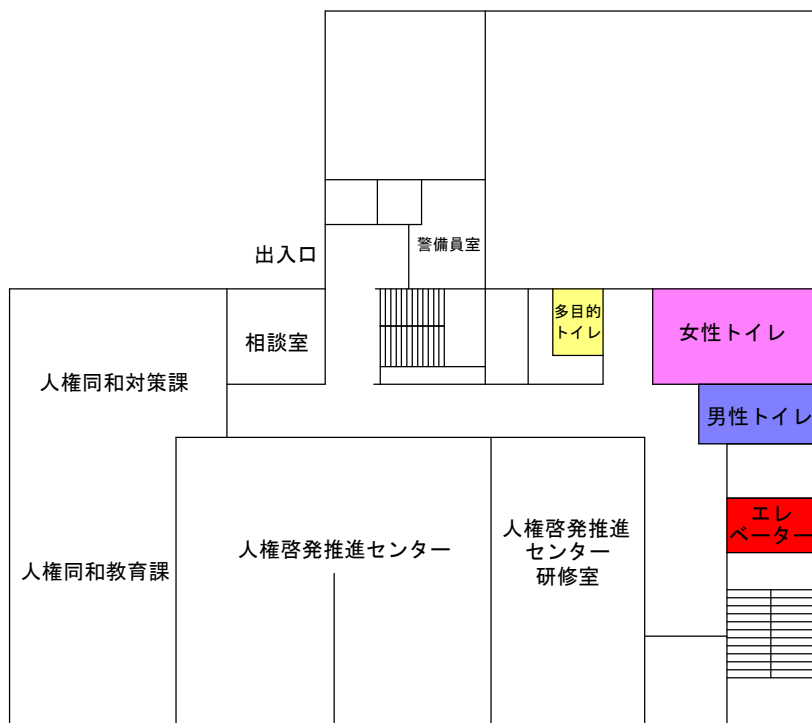

島根県東庁舎平面図

3 階

4 階

1 階

2 階