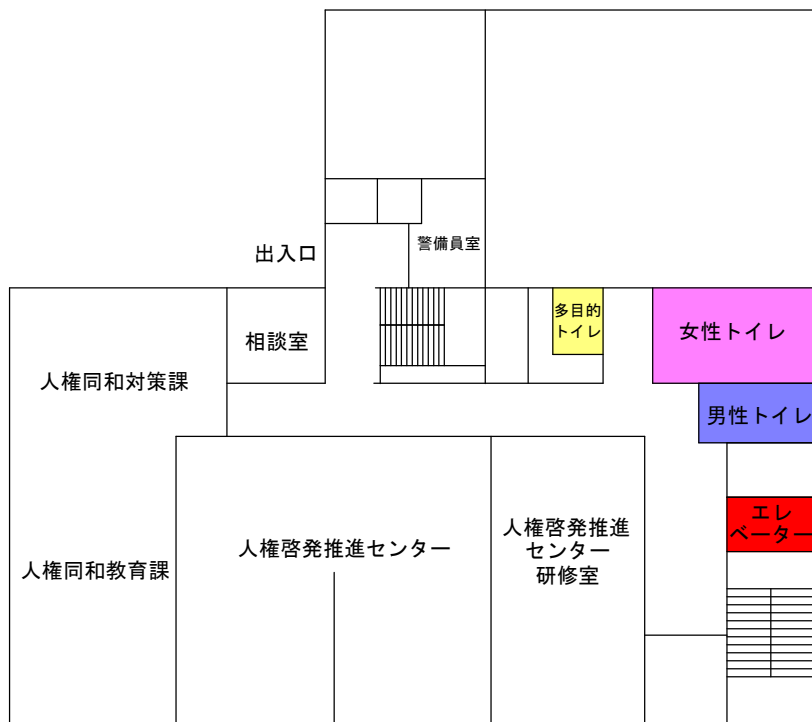

島根県東庁舎平面図

3 階

4 階

1 階

2 階