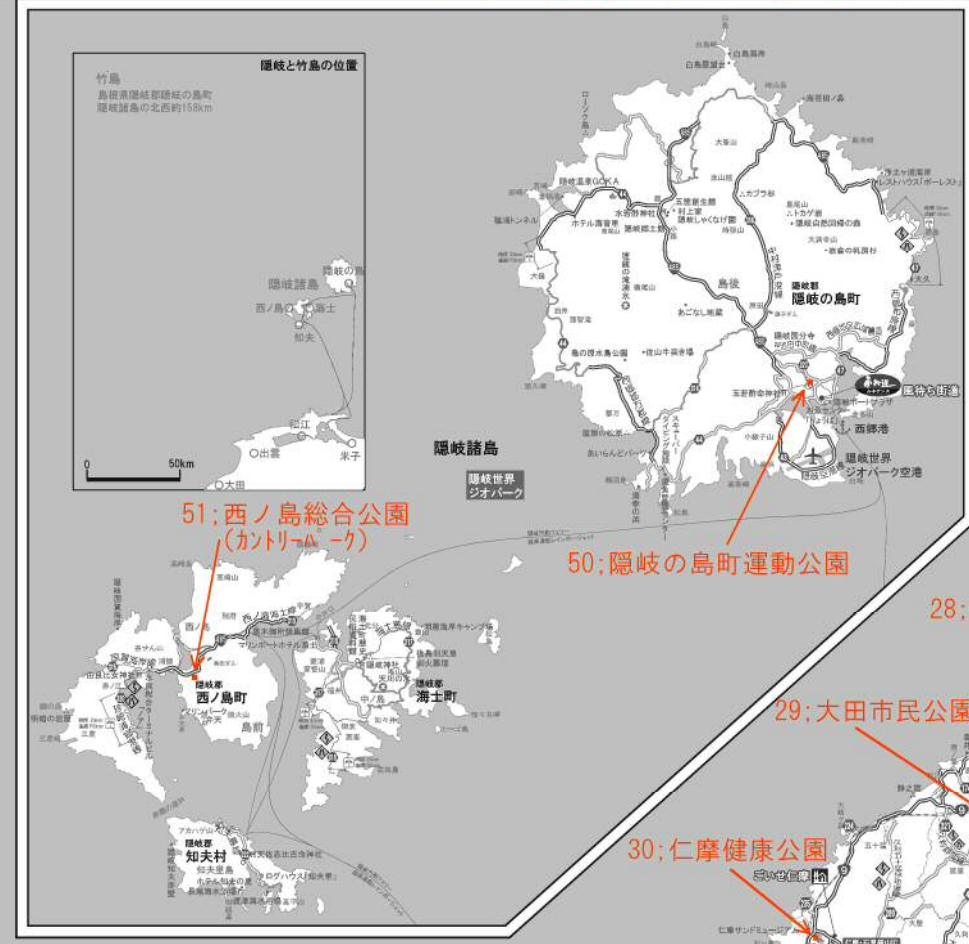

島根県の主要な都市公園

**都市公園へ
遊びに行こう**

番号	管理者	公園名	遊具	野球場	陸上競技場	球技場	テニスコート	体育館	その他
1	安来市	広瀬中央公園		○	○	○	4面	○	
2	安来市	安来運動公園		○	第4種	○	8面		屋内プール、相撲場
3	安来市	安来公園	○					○	
4	松江市	東出雲中央公園	○	○	○	○	2面		
5	松江市	松江総合運動公園	○	○	第2種	○	16面		屋内フットサル場、屋外プール、屋内プール
6	松江市	美保関総合運動公園	○	○	○	○	4面	○	カントリーパーク
7	松江市	楽山公園		○			6面		
8	松江市	北公園	○			○	4面	○	
9	松江市	島根総合公園		○					カントリーパーク
10	松江市	城山公園							国宝松江城
11	松江市	秋鹿湖畔公園							松江フォーゲルパーク
12	松江市	宍道総合公園	○	○		○	4面		
13	松江市	来待ストーン							来待ストーンミュージアム、レストラン
14	松江市	玉作公園							国指定史跡出雲玉作跡
15	雲南市	加茂中央公園	○	○			3面	○	ターゲットバードゴルフ場、屋内プール
16	雲南市	木次運動公園		○					
17	雲南市	大東公園	○	○			2面	○	

※球技場には多目的広場も含まれます。

※実際の走行は交通ルールやマナーを守り安全運転に心がけてください。

島根県の主要な都市公園

島根県西部

- 34; 菟沢公園
- 35; 江津中央公園
- 36; 石見海浜公園
- 37; 東公園
- 38; 城山公園
- 44; ゆうひ公園
- 39; 浜田市海のみえる文化公園
- 40; 田の浦公園
- 41; 三隅中央公園
- 42; 三隅公園
- 45; 益田運動公園
- 46; 万葉公園
- 47; 匹見中央公園
- 48; 日原カントリーパーク
- 49; 津和野城山公園