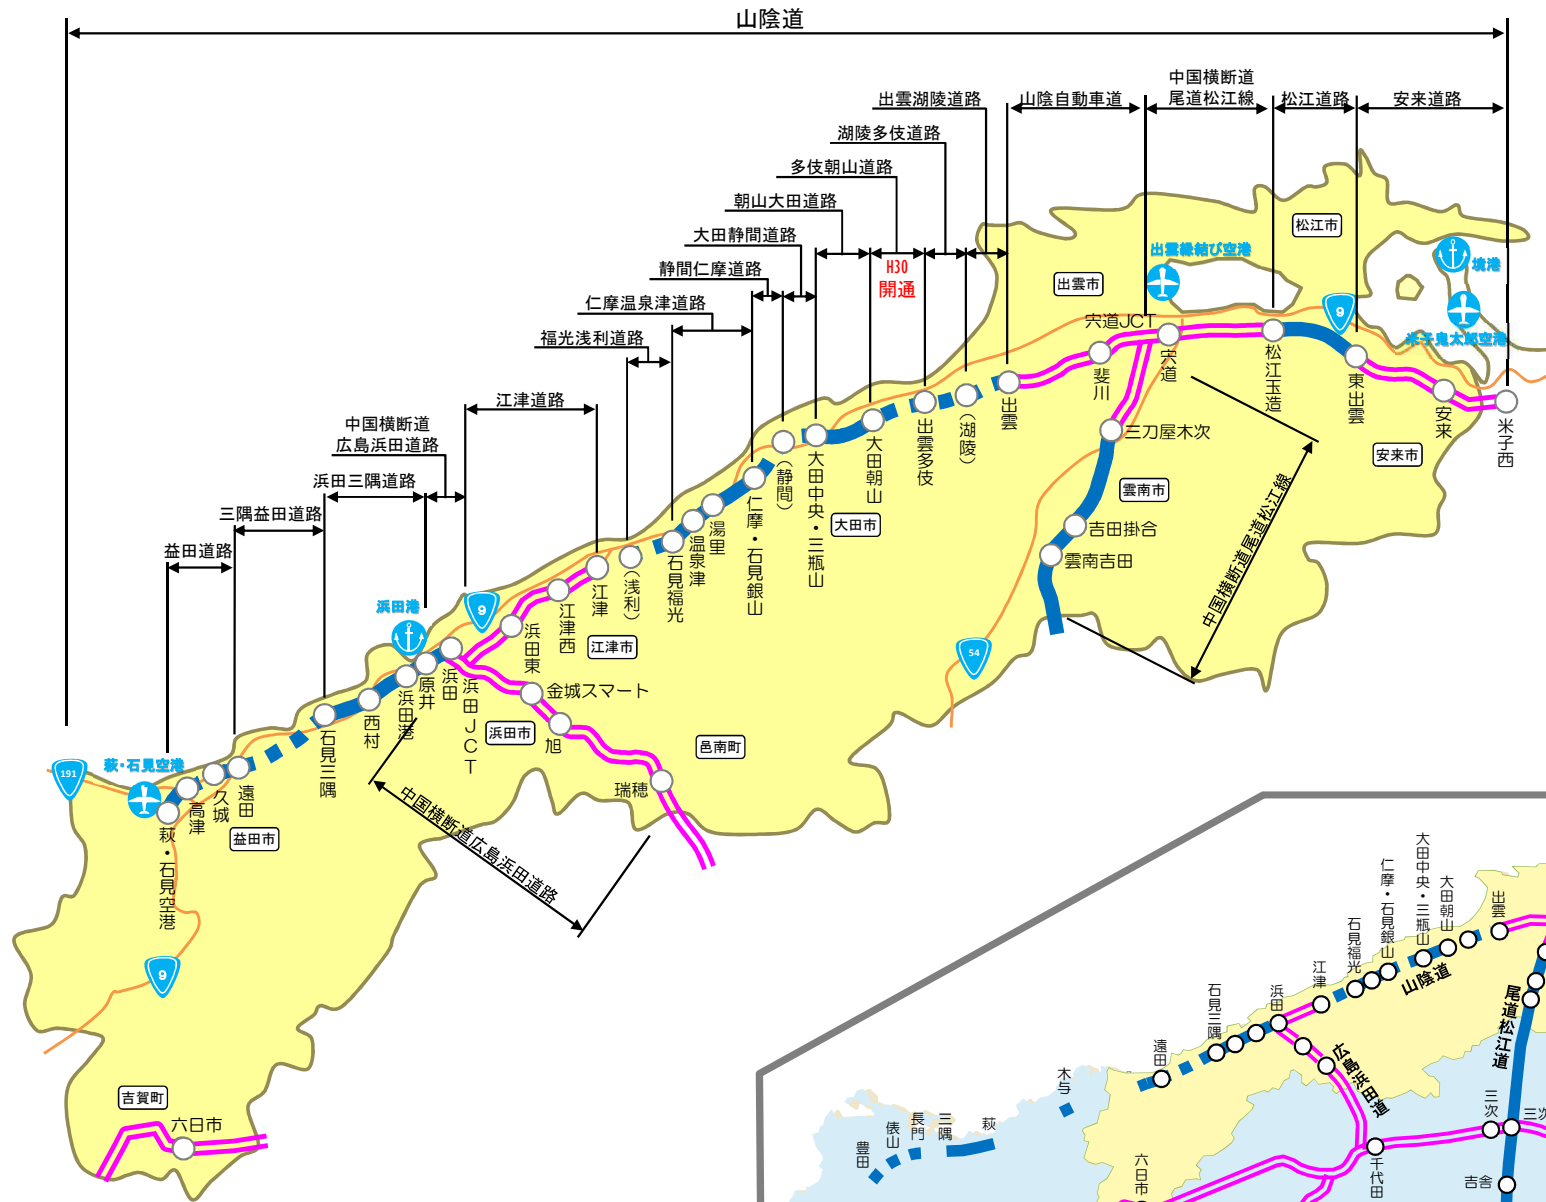

# 島根県内高速道路の有料・無料区分

高速道路有料・無料区分図

凡例	無料区間	有料区間
開通区間	—— (Solid Blue)	—— (Solid Pink)
事業中区間	- - - - (Dashed Blue)	- - - - (Dashed Pink)