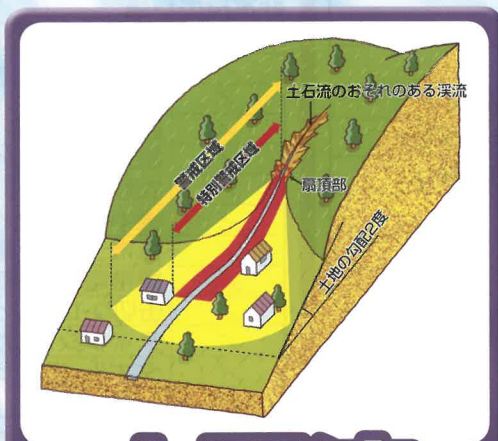

繰り返される
土砂災害

あなたの家は 大丈夫ですか？

お住まいの町のハザードマップで

「土砂災害警戒区域」

を確認しましょう。

防災情報に注意して
「早めの避難」を心がけましょう。
ご家族で「避難場所・避難経路」
を確認しておきましょう。

平成9年 出雲市奥宇賀町 布施川

がけ崩れ
の恐れのある区域

土石流
の恐れのある区域

地すべり
の恐れのある区域

- 土砂災害警戒区域/土砂災害特別警戒区域の指定箇所を確認

「マップonしまね」 <http://web-gis.pref.shimane.lg.jp/shimane/G0303G?mid=1576>

- 土砂災害特別警戒区域の基礎調査結果（指定予定箇所）を確認

「マップonしまね」 <http://web-gis.pref.shimane.lg.jp/shimane/G0303G?mid=10355>