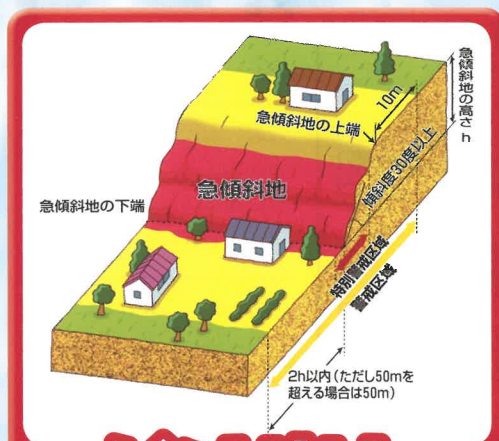

繰り返される
土砂災害

あなたの家は 大丈夫ですか？

お住まいの町のハザードマップで

「土砂災害警戒区域」

を確認しましょう。

防災情報に注意して
「早めの避難」を心がけましょう。
ご家族で「避難場所・避難経路」
を確認しておきましょう。

平成9年 出雲市奥宇賀町 布施川

がけ崩れ
の恐れのある区域

土石流
の恐れのある区域

地すべり
の恐れのある区域

- 土砂災害警戒区域/土砂災害特別警戒区域の指定箇所を確認

「マップonしまね」 <http://web-gis.pref.shimane.lg.jp/shimane/G0303G?mid=1576>

- 土砂災害特別警戒区域の基礎調査結果（指定予定箇所）を確認

「マップonしまね」 <http://web-gis.pref.shimane.lg.jp/shimane/G0303G?mid=10355>