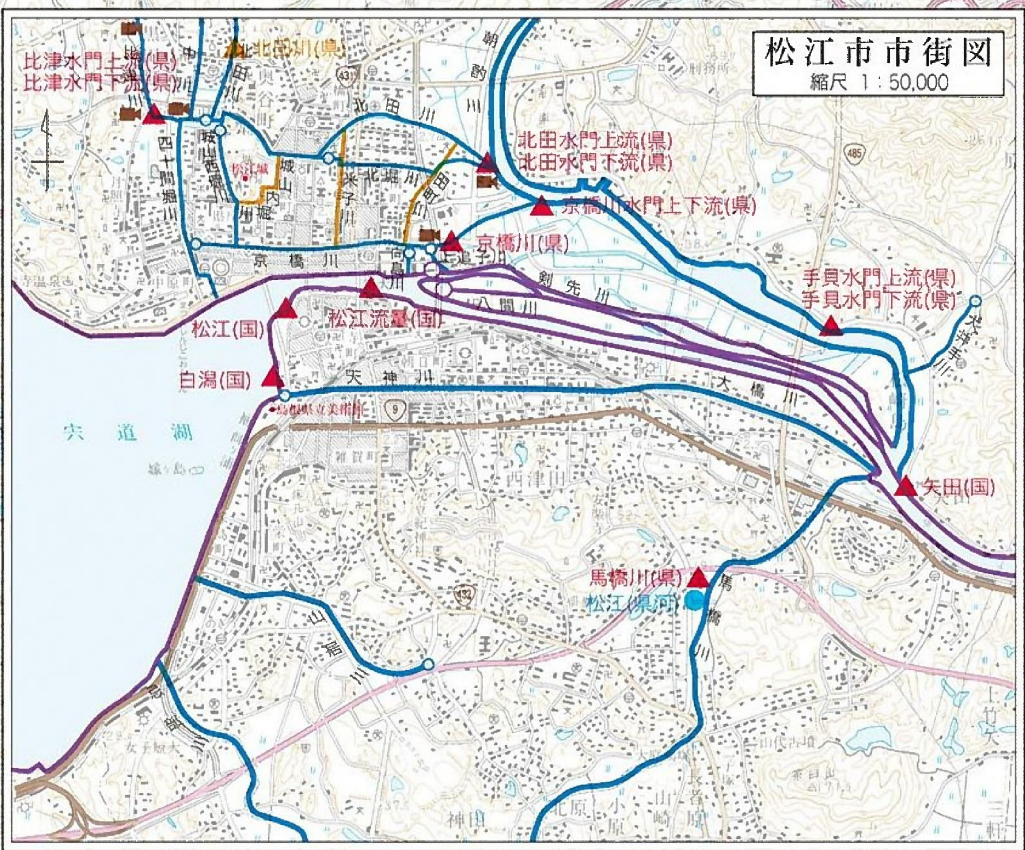

松江市市街図

縮尺 1 : 50,000

35°
0'

50'