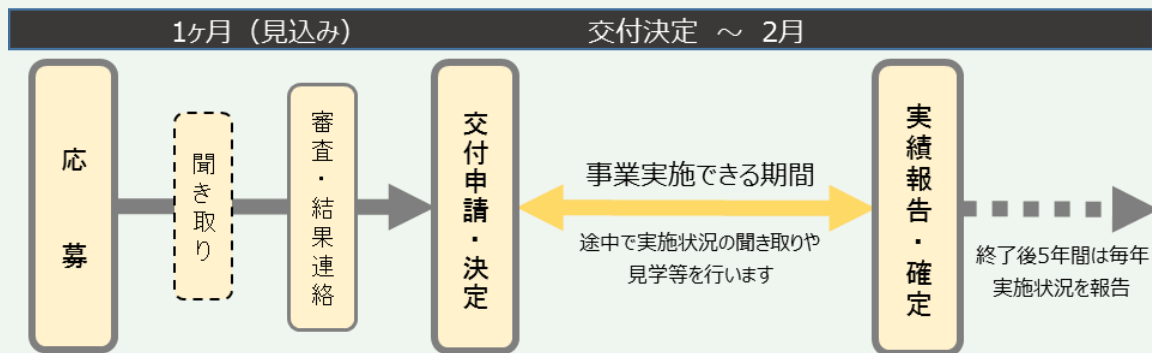

観光協会、法人、民間団体
満喫プロジェクト地域協議会

対象となる事業の条件

- ・県内の自然公園等を活用すること
- ・県や国の補助を併用していないこと
- ・備品購入や施設整備も一部 OK

※詳細は募集案内を確認

対象経費の考え方

補助事業実施期間

交付決定日～令和5年2月末日まで

スケジュール

美保関謎解きアドベンチャー

- 「大山隠岐国立公園」を活用
- 謎解きをしながら遊歩道を散策
- ★ここが推し！ ファミリー層の来訪増加

体験プログラムの造成

一畑薬師出雲SAKAめぐりウォーク
赤浦海岸～清掃活動コース～

- 「中国自然歩道」を活用
- ウォーキングと海岸のゴミ拾いで心も体もリフレッシュ
- ★ここが推し！ 地元の保全活動との相乗効果

体験プログラムの造成
保全活動

苔ツーリズム創出事業

- 「断魚溪・観音滝県立自然公園」を活用
- 苔ガイド養成とモニターツアー
- ★ここが推し！ 自然公園の苔を新たな観光資源化