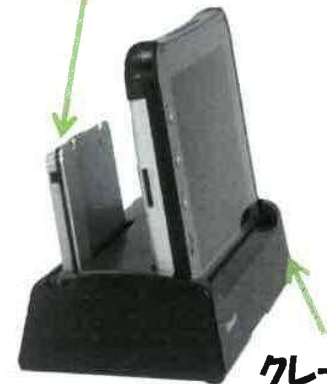

オプション

ぽん太(富士通)

ぽん太 (パナ)

Windows用  
データ管理プログラム

推奨ハンマー・セッ

交換用電池パック

クレードル