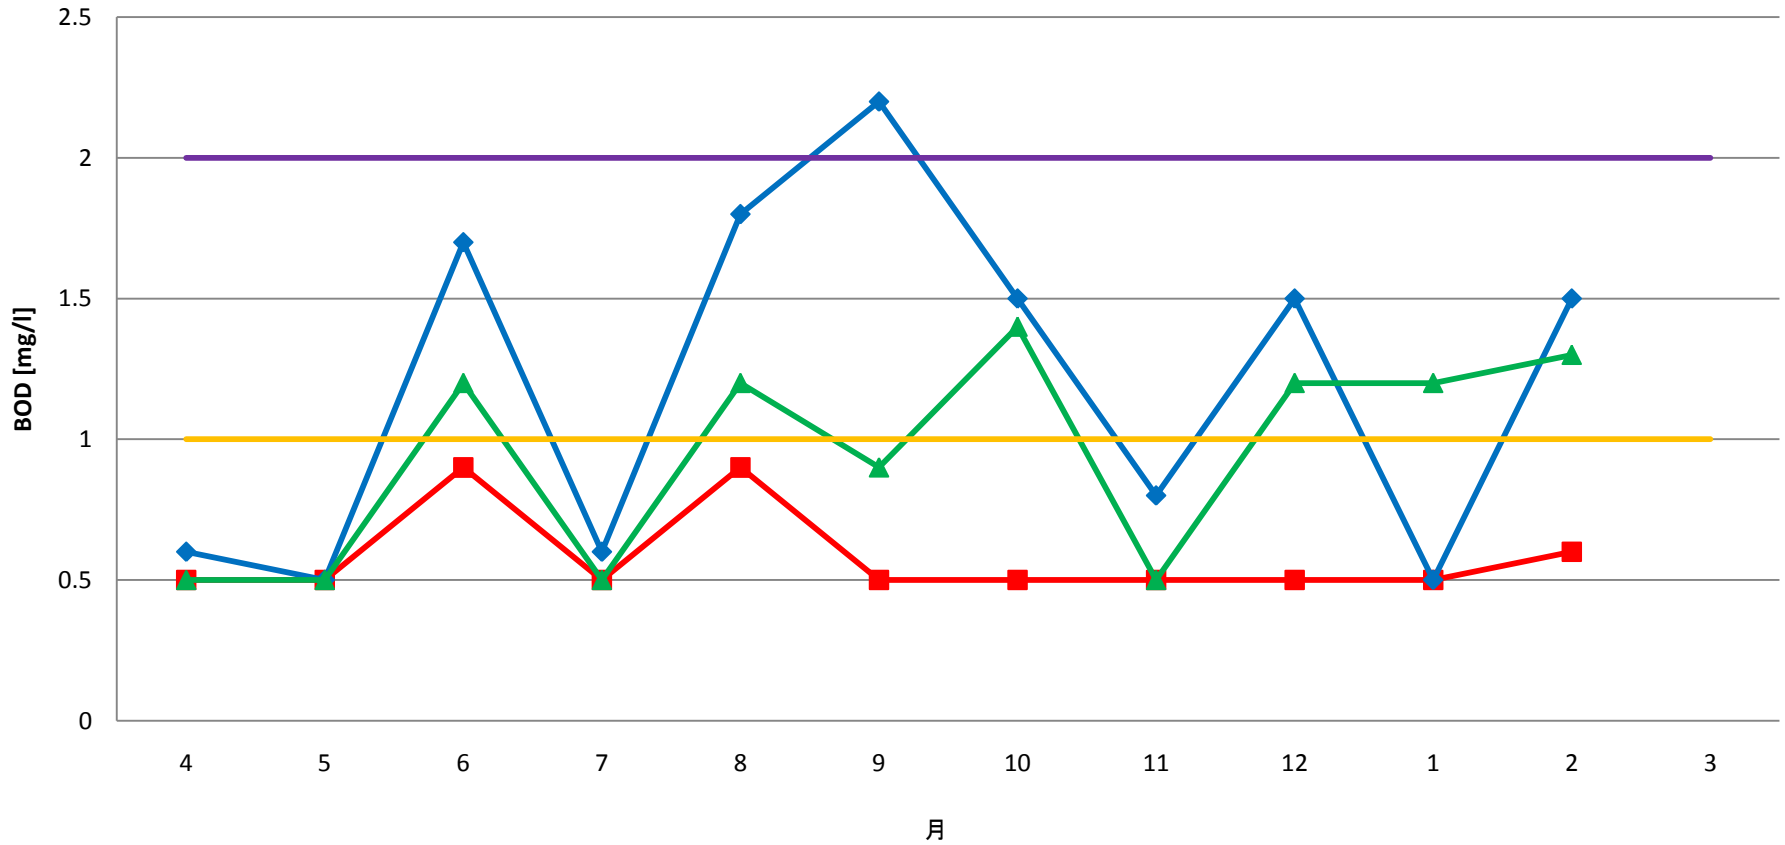

平成22年度浜田川BOD月別変化

■ 三宮橋 ◆ 亀山橋 ▲ 河口 — 環境基準AA — 環境基準A

※検出下限値未満(<0.5)は0.5として扱っています