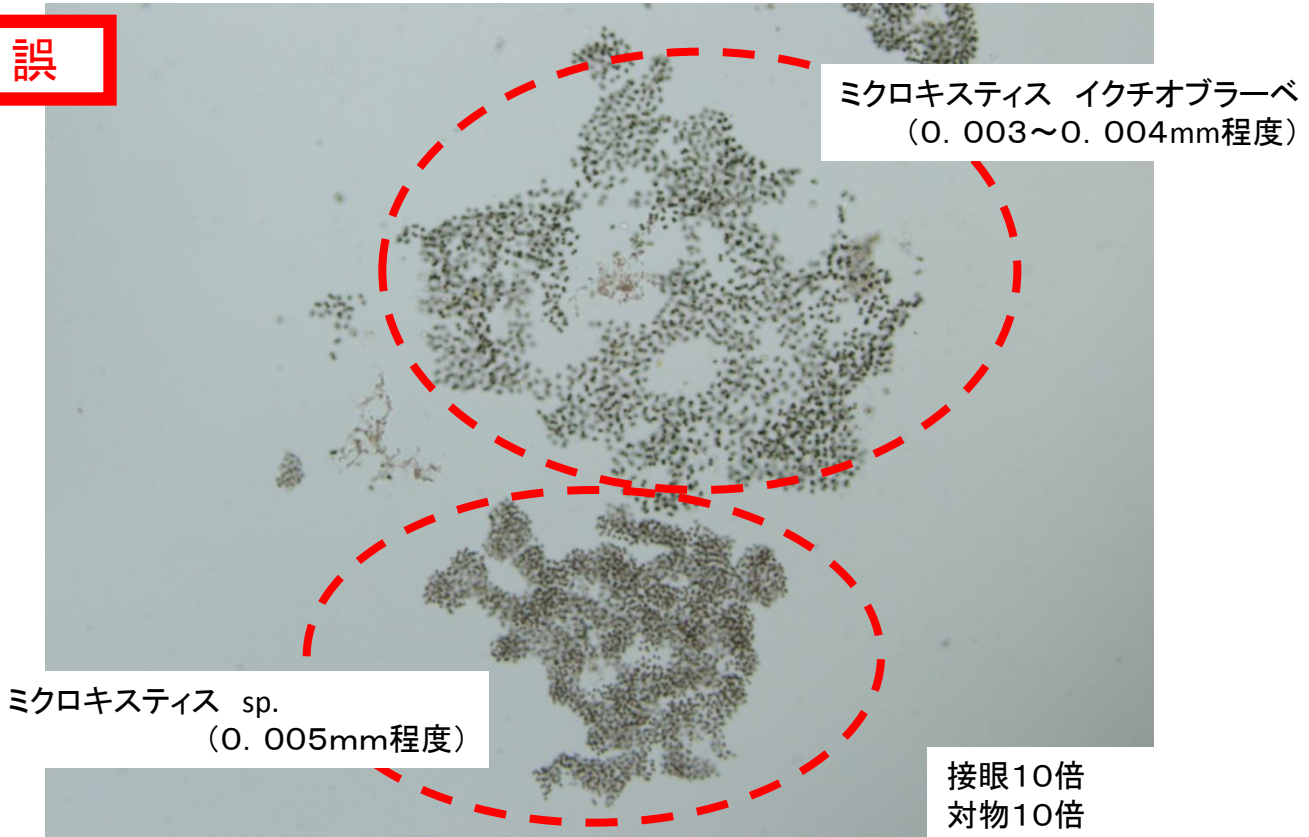

凡例に誤り(逆)

宍道湖(H23年8月23日、末次公園付近)におけるアオコの顕微鏡写真

誤

正