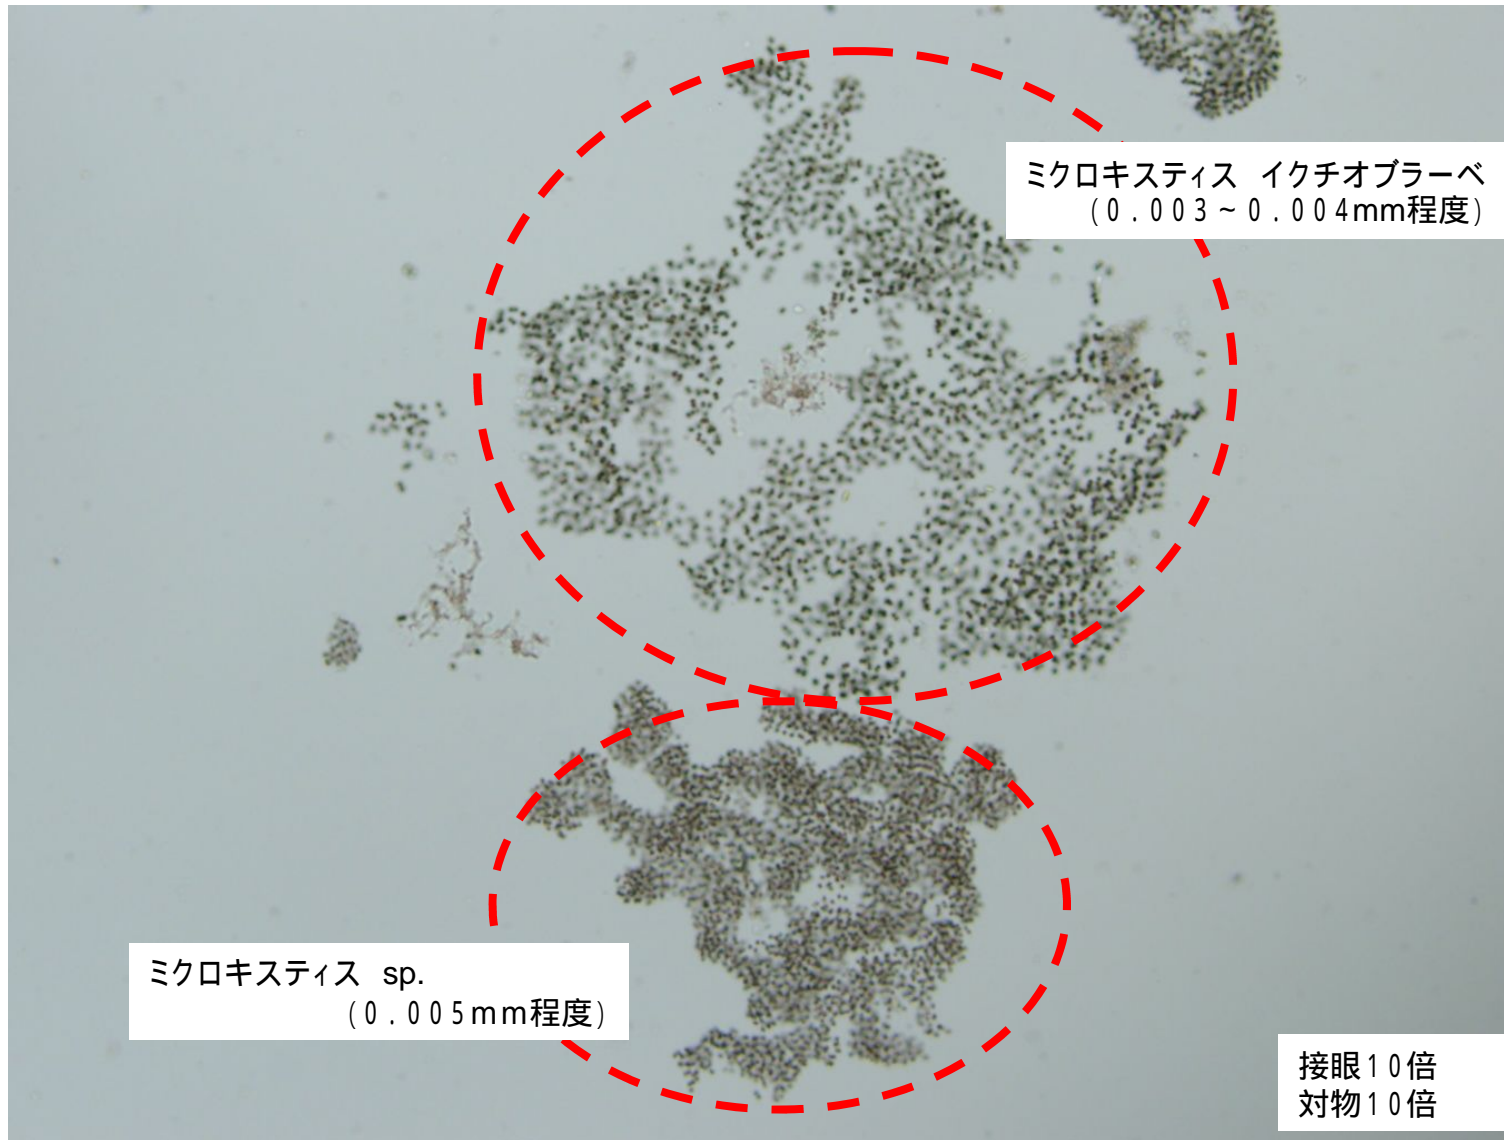

穴道湖(H23年8月23日、末次公園付近)におけるアオコの顕微鏡写真

穴道湖(H23年8月23日、末次公園付近)におけるアオコの顕微鏡写真

穴道湖(H23年8月26日、県立美術館付近)におけるアオコの顕微鏡写真

宍道湖(湖心)における水温と塩化物イオン濃度について

出典: 国土交通省HPに掲載されているデータより作図