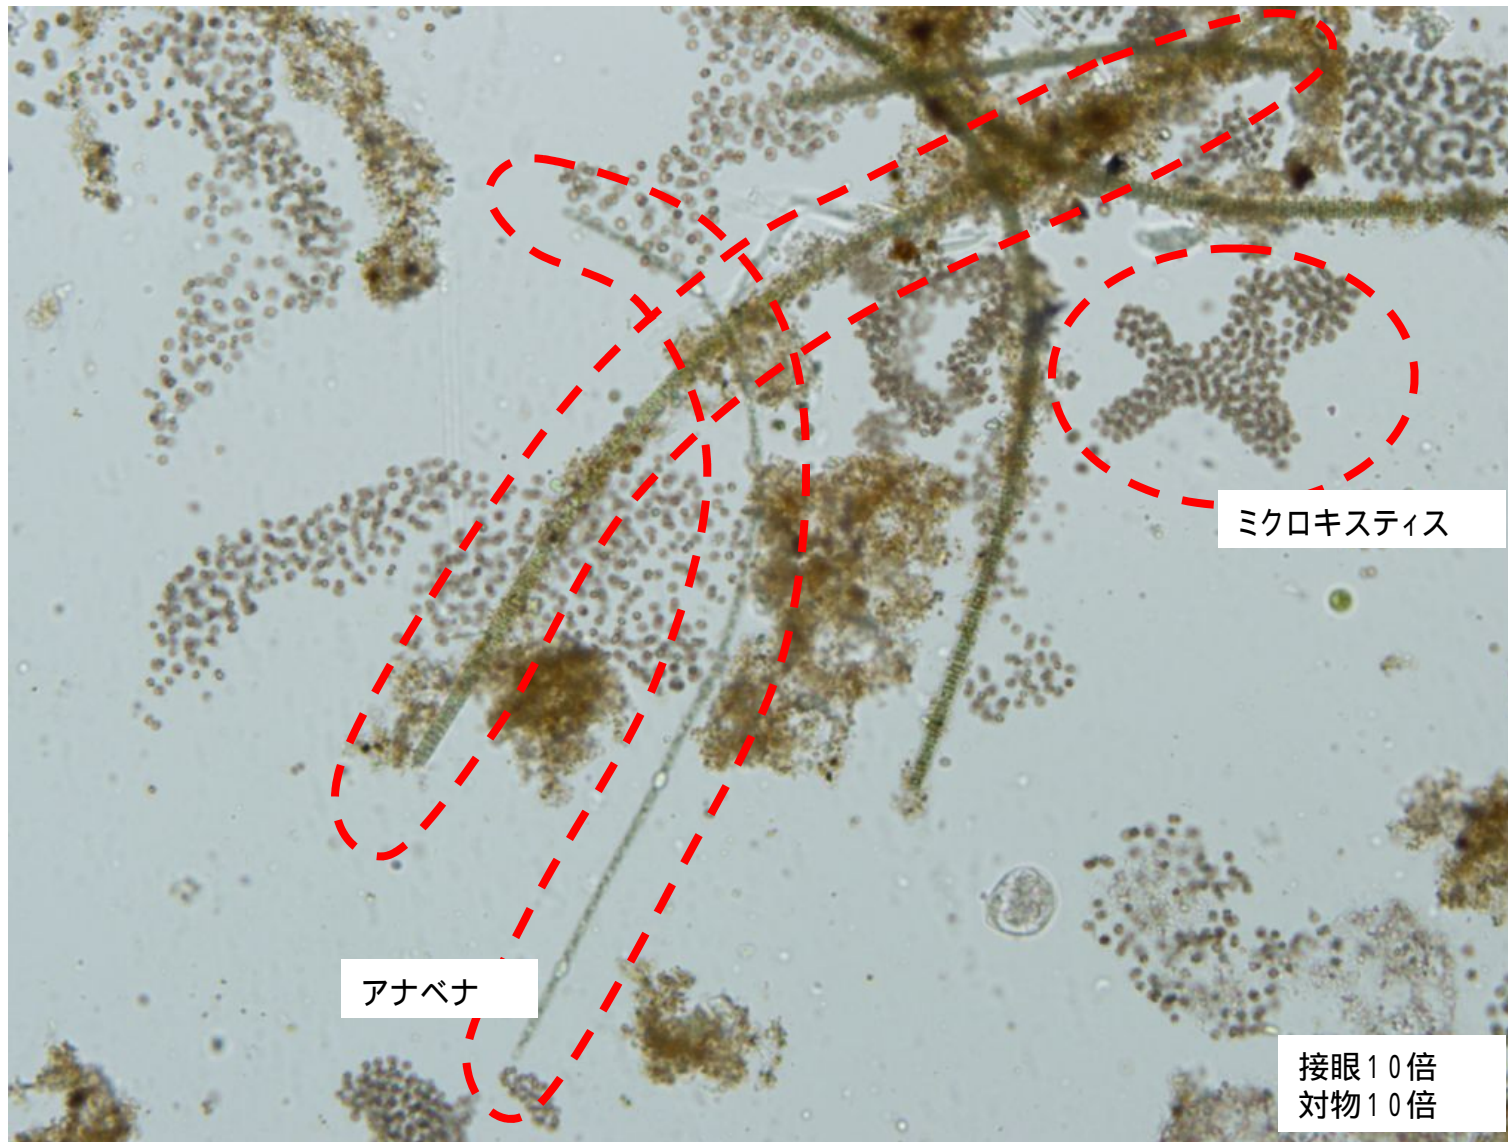

穴道湖(H23年8月23日、末次公園付近)におけるアオコの顕微鏡写真

穴道湖(H23年8月23日、末次公園付近)におけるアオコの顕微鏡写真

穴道湖(H23年8月26日、県立美術館付近)におけるアオコの顕微鏡写真

宍道湖(湖心)における水温と塩化物イオン濃度について

出典: 国土交通省HPに掲載されているデータより作図