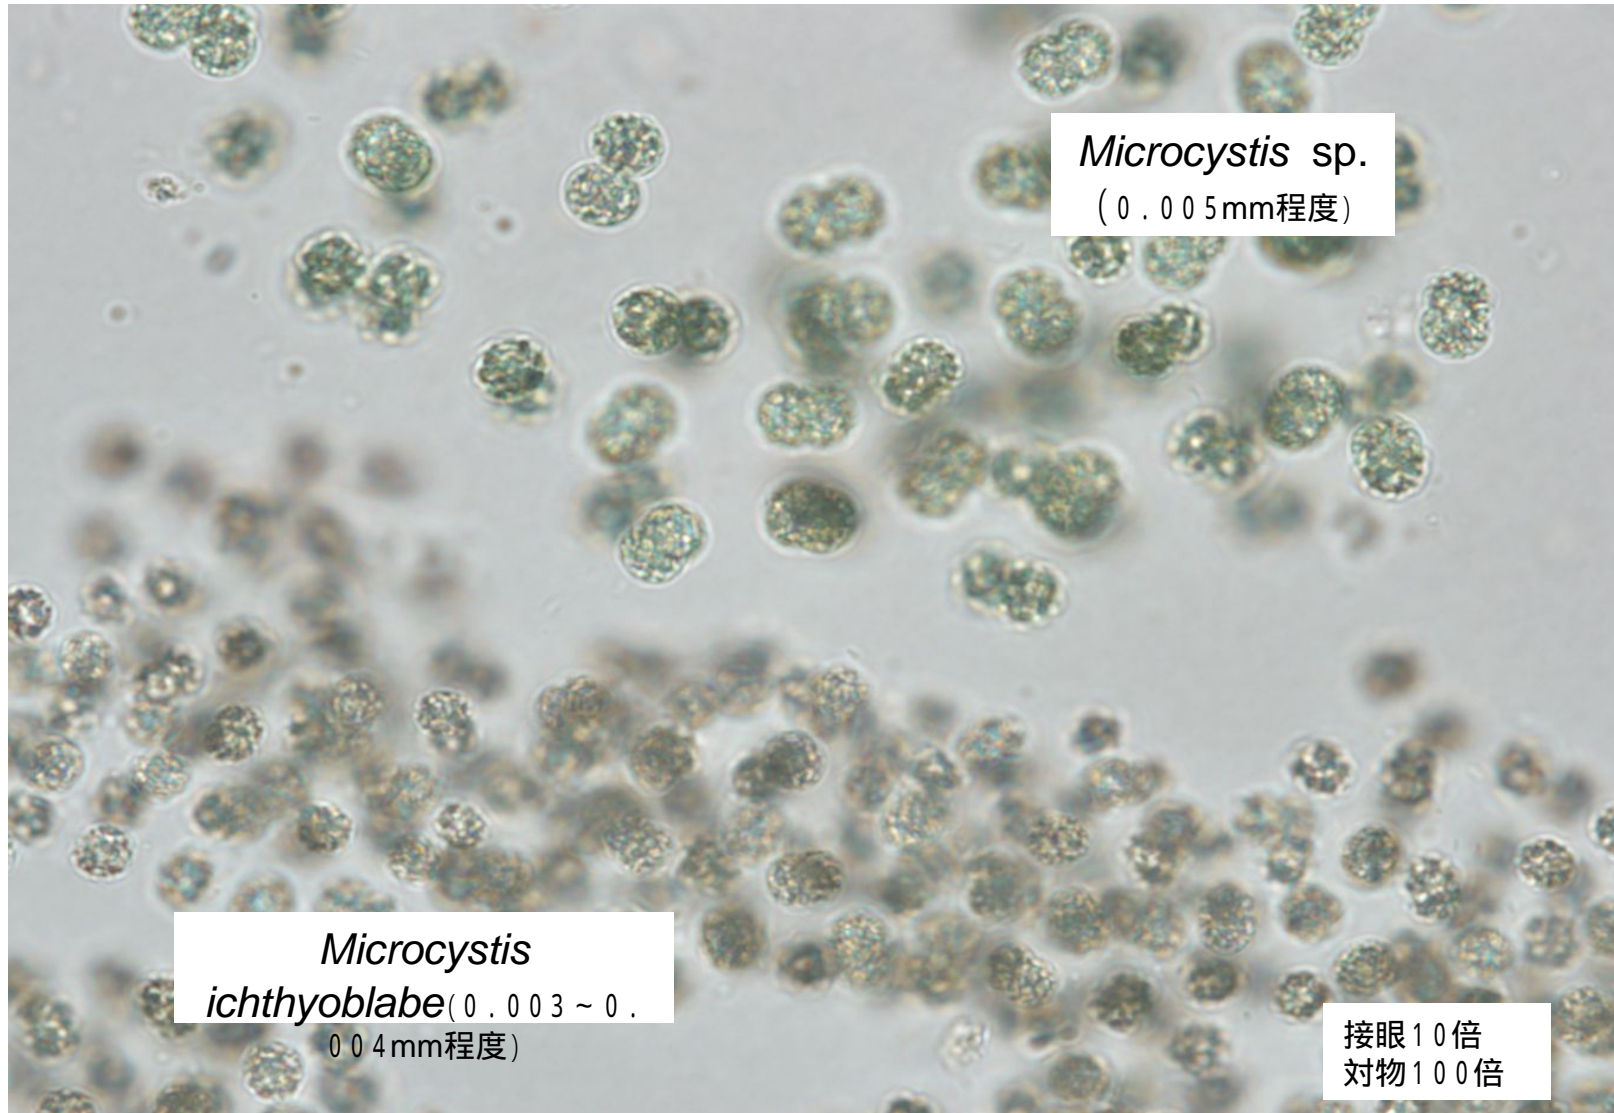

穴道湖(H23年8月23日、末次公園付近)におけるアオコの顕微鏡写真

穴道湖(H23年8月23日、末次公園付近)におけるアオコの顕微鏡写真

穴道湖(H23年8月26日、県立美術館付近)におけるアオコの顕微鏡写真

宍道湖(湖心)における水温と塩化物イオン濃度について

出典: 国土交通省HPに掲載されているデータより作図