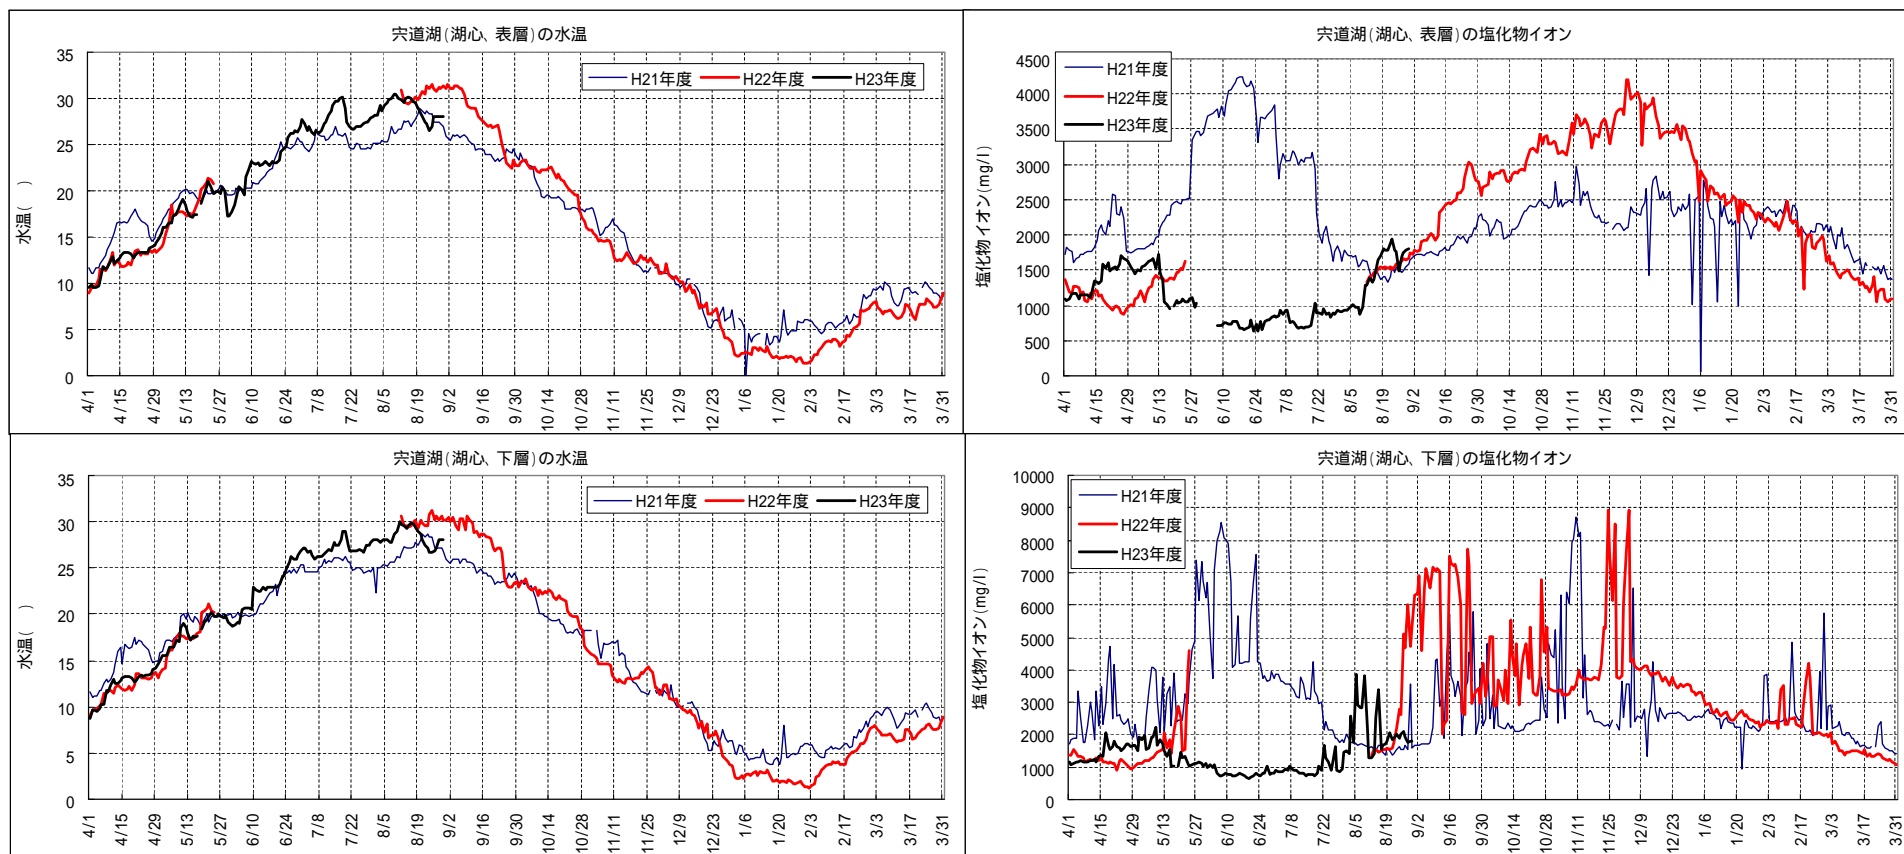

穴道湖(H23年8月23日、末次公園付近)におけるアオコの顕微鏡写真

穴道湖(H23年8月23日、末次公園付近)におけるアオコの顕微鏡写真

穴道湖(H23年8月26日、県立美術館付近)におけるアオコの顕微鏡写真

宍道湖(湖心)における水温と塩化物イオン濃度について

出典: 国土交通省HPに掲載されているデータより作図