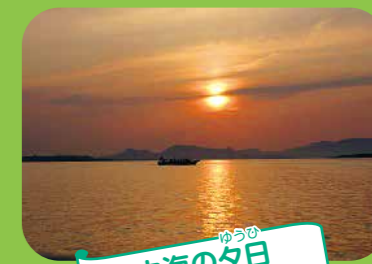

オゴリ

コアマモ

いろいろなところで美しい景色が楽しめます! 湖の近くにもいけるよ!!

穴道湖ふれあいパーク

秋鹿なぎさ公園

展望台から望む穴道湖

大山と中海

白鳥海岸