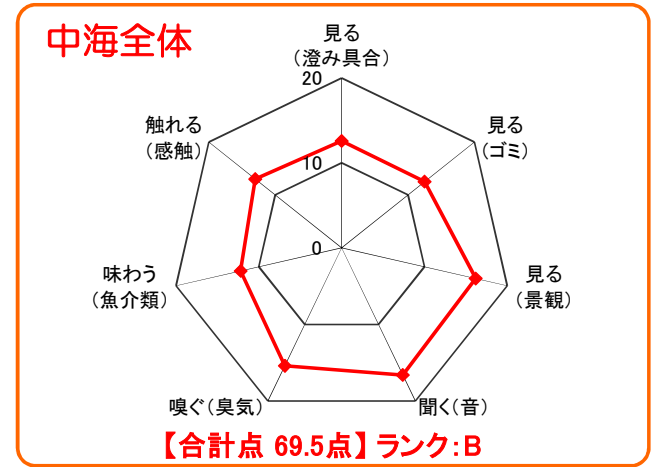

# 中海湖沼環境モニター調査結果(令和2年10月～令和3年9月)

■五感による湖沼環境ランク表

合計点数	ランク	評価内容
80点以上	A	おおむね良好で親しみやすい環境にあると感ぜられる。
50点～79点	B	やや気になる面があるが、ますます良好な環境であると感ぜられる。
49点以下	C	快適さに欠け、親しみにくい環境にあると感ぜられる。

※グラフは各指標を20点満点に換算して表示しています。