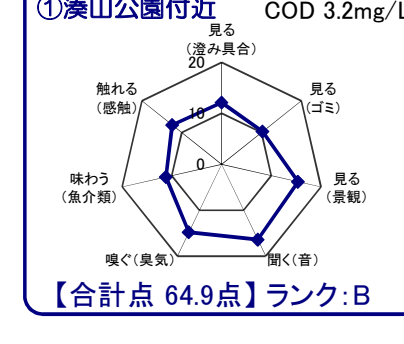

# 中海湖沼環境モニター調査結果(令和2年10月～令和3年9月)

■五感による湖沼環境ランク表

合計点数	ランク	評価内容
80点以上	A	おおむね良好で親しみやすい環境にあると感ぜられる。
50点～79点	B	やや気になる面があるが、ますます良好な環境であると感ぜられる。
49点以下	C	快適さに欠け、親しみにくい環境にあると感ぜられる。

※グラフは各指標を20点満点に換算して表示しています。