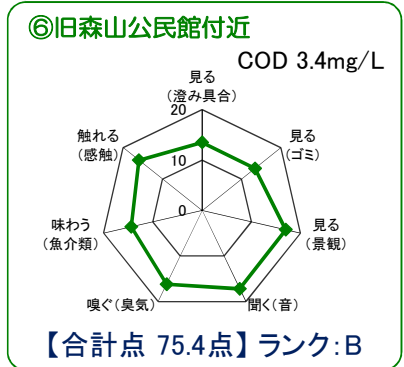

# 中海湖沼環境モニター調査結果(令和2年10月～令和3年9月)

■五感による湖沼環境ランク表

合計点数	ランク	評価内容
80点以上	A	おおむね良好で親しみやすい環境にあると感ぜられる。
50点～79点	B	やや気になる面があるが、ますます良好な環境であると感ぜられる。
49点以下	C	快適さに欠け、親しみにくい環境にあると感ぜられる。

※グラフは各指標を20点満点に換算して表示しています。