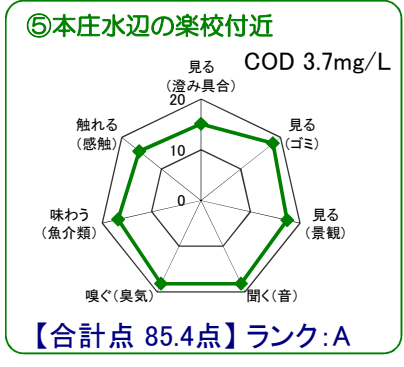

# 中海湖沼環境モニター調査結果(令和2年10月～令和3年9月)

■五感による湖沼環境ランク表

合計点数	ランク	評価内容
80点以上	A	おおむね良好で親しみやすい環境にあると感ぜられる。
50点～79点	B	やや気になる面があるが、ますます良好な環境であると感ぜられる。
49点以下	C	快適さに欠け、親しみにくい環境にあると感ぜられる。

※グラフは各指標を20点満点に換算して表示しています。