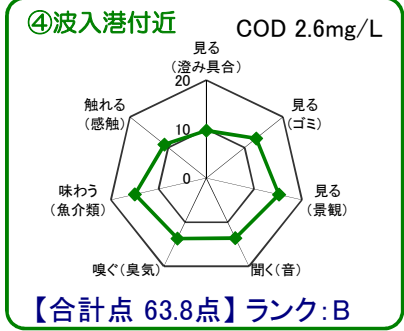

# 中海湖沼環境モニター調査結果(令和2年10月～令和3年9月)

■五感による湖沼環境ランク表

合計点数	ランク	評価内容
80点以上	A	おおむね良好で親しみやすい環境にあると感ぜられる。
50点～79点	B	やや気になる面があるが、ますます良好な環境であると感ぜられる。
49点以下	C	快適さに欠け、親しみにくい環境にあると感ぜられる。

※グラフは各指標を20点満点に換算して表示しています。