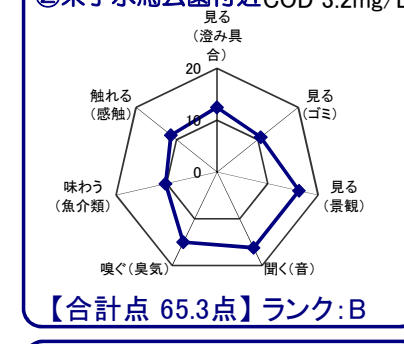

# 中海湖沼環境モニター調査結果(令和2年10月～令和3年9月)

■五感による湖沼環境ランク表

合計点数	ランク	評価内容
80点以上	A	おおむね良好で親しみやすい環境にあると感ぜられる。
50点～79点	B	やや気になる面があるが、ますます良好な環境であると感ぜられる。
49点以下	C	快適さに欠け、親しみにくい環境にあると感ぜられる。

※グラフは各指標を20点満点に換算して表示しています。