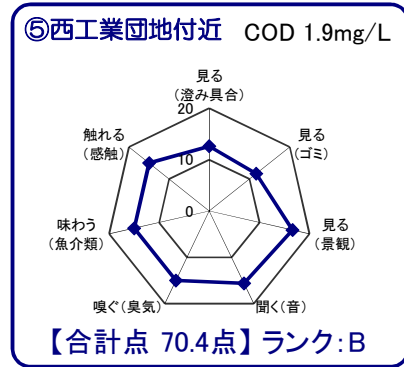

# 中海湖沼環境モニター調査結果(令和2年10月～令和3年9月)

■五感による湖沼環境ランク表

合計点数	ランク	評価内容
80点以上	A	おおむね良好で親しみやすい環境にあると感ぜられる。
50点～79点	B	やや気になる面があるが、ますます良好な環境であると感ぜられる。
49点以下	C	快適さに欠け、親しみにくい環境にあると感ぜられる。

※グラフは各指標を20点満点に換算して表示しています。