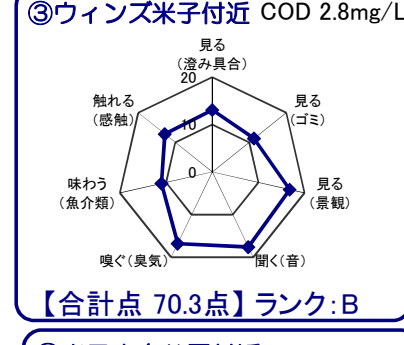

# 中海湖沼環境モニター調査結果(令和2年10月～令和3年9月)

■五感による湖沼環境ランク表

合計点数	ランク	評価内容
80点以上	A	おおむね良好で親しみやすい環境にあると感ぜられる。
50点～79点	B	やや気になる面があるが、ますます良好な環境であると感ぜられる。
49点以下	C	快適さに欠け、親しみにくい環境にあると感ぜられる。

※グラフは各指標を20点満点に換算して表示しています。