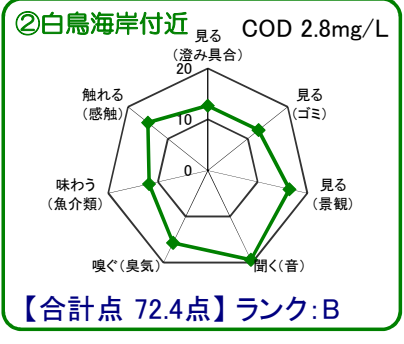

# 中海湖沼環境モニター調査結果(令和2年10月～令和3年9月)

■五感による湖沼環境ランク表

合計点数	ランク	評価内容
80点以上	A	おおむね良好で親しみやすい環境にあると感ぜられる。
50点～79点	B	やや気になる面があるが、ますます良好な環境であると感ぜられる。
49点以下	C	快適さに欠け、親しみにくい環境にあると感ぜられる。

※グラフは各指標を20点満点に換算して表示しています。