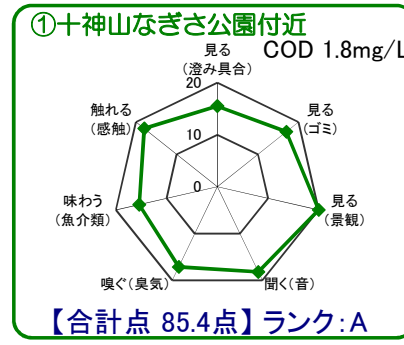

# 中海湖沼環境モニター調査結果(令和2年10月～令和3年9月)

■五感による湖沼環境ランク表

合計点数	ランク	評価内容
80点以上	A	おおむね良好で親しみやすい環境にあると感ぜられる。
50点～79点	B	やや気になる面があるが、ますます良好な環境であると感ぜられる。
49点以下	C	快適さに欠け、親しみにくい環境にあると感ぜられる。

※グラフは各指標を20点満点に換算して表示しています。