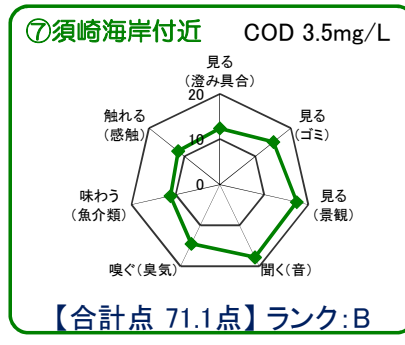

# 中海湖沼環境モニター調査結果(令和2年10月～令和3年9月)

■五感による湖沼環境ランク表

合計点数	ランク	評価内容
80点以上	A	おおむね良好で親しみやすい環境にあると感ぜられる。
50点～79点	B	やや気になる面があるが、ますます良好な環境であると感ぜられる。
49点以下	C	快適さに欠け、親しみにくい環境にあると感ぜられる。

※グラフは各指標を20点満点に換算して表示しています。