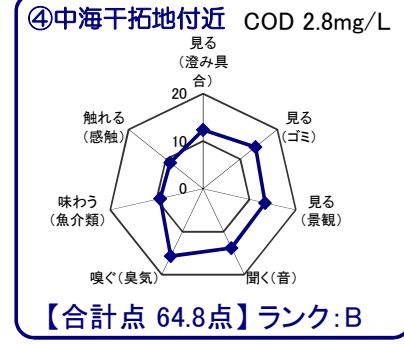

# 中海湖沼環境モニター調査結果(令和2年10月～令和3年9月)

■五感による湖沼環境ランク表

合計点数	ランク	評価内容
80点以上	A	おおむね良好で親しみやすい環境にあると感ぜられる。
50点～79点	B	やや気になる面があるが、ますます良好な環境であると感ぜられる。
49点以下	C	快適さに欠け、親しみにくい環境にあると感ぜられる。

※グラフは各指標を20点満点に換算して表示しています。