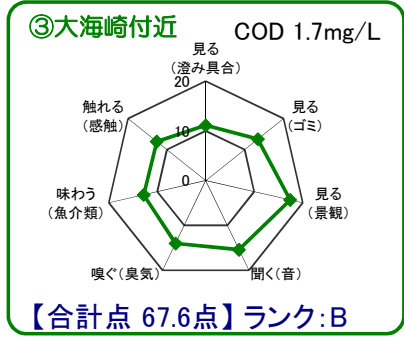

# 中海湖沼環境モニター調査結果(令和2年10月～令和3年9月)

■五感による湖沼環境ランク表

合計点数	ランク	評価内容
80点以上	A	おおむね良好で親しみやすい環境にあると感ぜられる。
50点～79点	B	やや気になる面があるが、ますます良好な環境であると感ぜられる。
49点以下	C	快適さに欠け、親しみにくい環境にあると感ぜられる。

※グラフは各指標を20点満点に換算して表示しています。