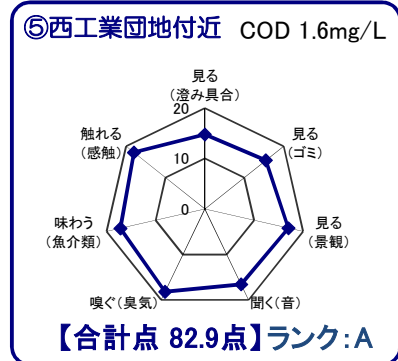

中海湖沼環境モニター調査結果(令和元年10月～令和2年9月)

■五感による湖沼環境ランク表

合計点数	ランク	評価内容
80点以上	A	おおむね良好で親しみやすい環境にあると感じられる。
50点～79点	B	やや気になる面があるが、ますます良好な環境であると感じられる。
49点以下	C	快適さに欠け、親みにくい環境にあると感じられる。

※グラフは各指標を20点満点に換算して表示しています。