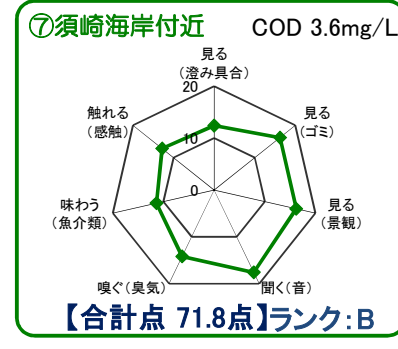

中海湖沼環境モニター調査結果(令和元年10月～令和2年9月)

■五感による湖沼環境ランク表

合計点数	ランク	評価内容
80点以上	A	おおむね良好で親しみやすい環境にあると感じられる。
50点～79点	B	やや気になる面があるが、ますます良好な環境であると感じられる。
49点以下	C	快適さに欠け、親みにくい環境にあると感じられる。

※グラフは各指標を20点満点に換算して表示しています。