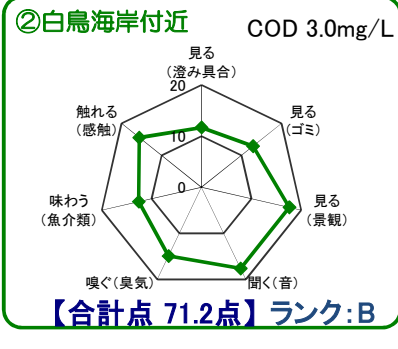

中海湖沼環境モニター調査結果(令和元年10月～令和2年9月)

■五感による湖沼環境ランク表

合計点数	ランク	評価内容
80点以上	A	おおむね良好で親しみやすい環境にあると感じられる。
50点～79点	B	やや気になる面があるが、ますます良好な環境であると感じられる。
49点以下	C	快適さに欠け、親みにくい環境にあると感じられる。

※グラフは各指標を20点満点に換算して表示しています。