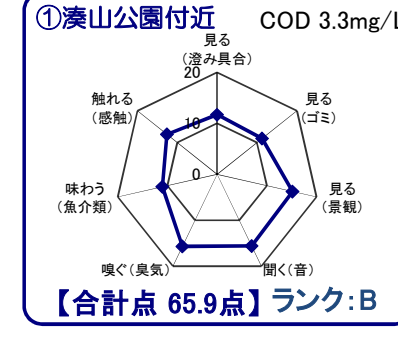

中海湖沼環境モニター調査結果(令和元年10月～令和2年9月)

■五感による湖沼環境ランク表

合計点数	ランク	評価内容
80点以上	A	おおむね良好で親しみやすい環境にあると感じられる。
50点～79点	B	やや気になる面があるが、ますます良好な環境であると感じられる。
49点以下	C	快適さに欠け、親みにくい環境にあると感じられる。

※グラフは各指標を20点満点に換算して表示しています。