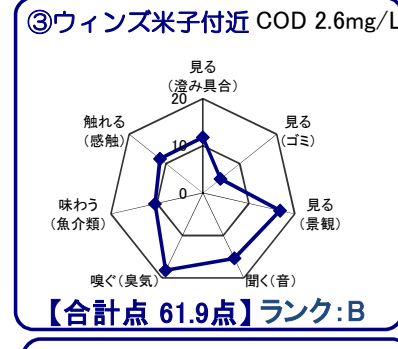

中海湖沼環境モニター調査結果(令和元年10月～令和2年9月)

■五感による湖沼環境ランク表

合計点数	ランク	評価内容
80点以上	A	おおむね良好で親しみやすい環境にあると感じられる。
50点～79点	B	やや気になる面があるが、ますます良好な環境であると感じられる。
49点以下	C	快適さに欠け、親みにくい環境にあると感じられる。

※グラフは各指標を20点満点に換算して表示しています。