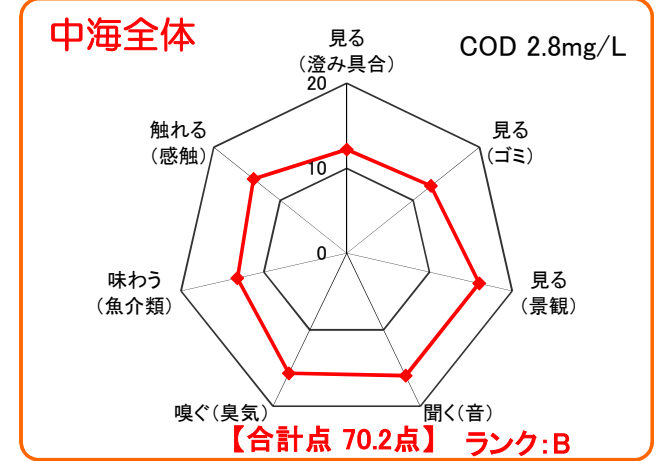

中海湖沼環境モニター調査結果(令和元年10月～令和2年9月)

■五感による湖沼環境ランク表

合計点数	ランク	評価内容
80点以上	A	おおむね良好で親しみやすい環境にあると感じられる。
50点～79点	B	やや気になる面があるが、ますます良好な環境であると感じられる。
49点以下	C	快適さに欠け、親みにくい環境にあると感じられる。

※グラフは各指標を20点満点に換算して表示しています。