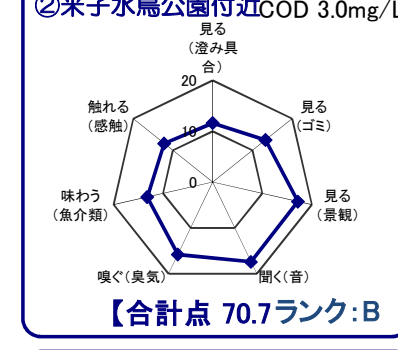

中海湖沼環境モニター調査結果(令和元年10月～令和2年9月)

■五感による湖沼環境ランク表

合計点数	ランク	評価内容
80点以上	A	おおむね良好で親しみやすい環境にあると感じられる。
50点～79点	B	やや気になる面があるが、ますます良好な環境であると感じられる。
49点以下	C	快適さに欠け、親みにくい環境にあると感じられる。

※グラフは各指標を20点満点に換算して表示しています。