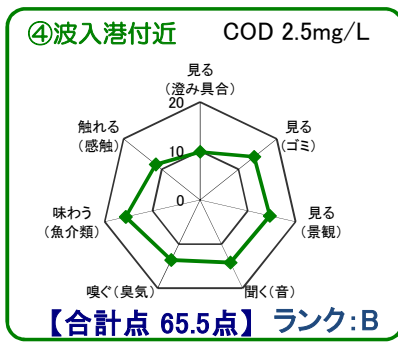

中海湖沼環境モニター調査結果(令和元年10月～令和2年9月)

■五感による湖沼環境ランク表

合計点数	ランク	評価内容
80点以上	A	おおむね良好で親しみやすい環境にあると感じられる。
50点～79点	B	やや気になる面があるが、ますます良好な環境であると感じられる。
49点以下	C	快適さに欠け、親みにくい環境にあると感じられる。

※グラフは各指標を20点満点に換算して表示しています。