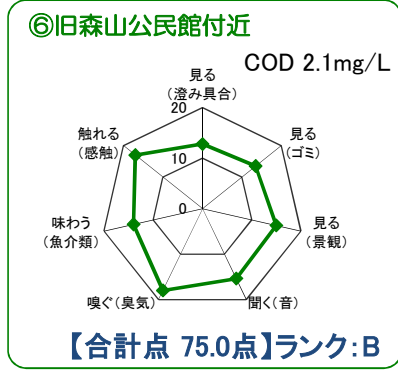

中海湖沼環境モニター調査結果(令和元年10月～令和2年9月)

■五感による湖沼環境ランク表

合計点数	ランク	評価内容
80点以上	A	おおむね良好で親しみやすい環境にあると感じられる。
50点～79点	B	やや気になる面があるが、ますます良好な環境であると感じられる。
49点以下	C	快適さに欠け、親みにくい環境にあると感じられる。

※グラフは各指標を20点満点に換算して表示しています。