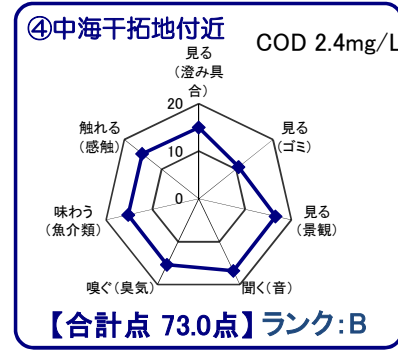

中海湖沼環境モニター調査結果(令和元年10月～令和2年9月)

■五感による湖沼環境ランク表

合計点数	ランク	評価内容
80点以上	A	おおむね良好で親しみやすい環境にあると感じられる。
50点～79点	B	やや気になる面があるが、ますます良好な環境であると感じられる。
49点以下	C	快適さに欠け、親みにくい環境にあると感じられる。

※グラフは各指標を20点満点に換算して表示しています。