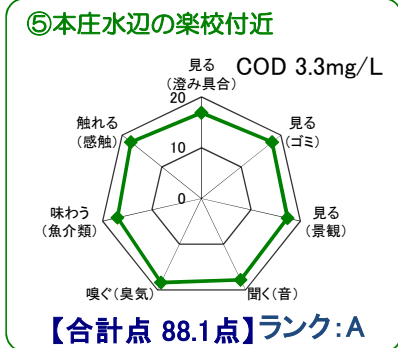

中海湖沼環境モニター調査結果(令和元年10月～令和2年9月)

■五感による湖沼環境ランク表

合計点数	ランク	評価内容
80点以上	A	おおむね良好で親しみやすい環境にあると感じられる。
50点～79点	B	やや気になる面があるが、ますます良好な環境であると感じられる。
49点以下	C	快適さに欠け、親みにくい環境にあると感じられる。

※グラフは各指標を20点満点に換算して表示しています。