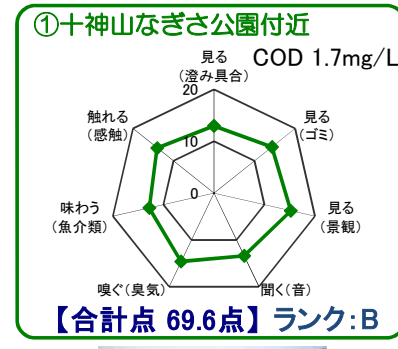

中海湖沼環境モニター調査結果(令和元年10月～令和2年9月)

■五感による湖沼環境ランク表

合計点数	ランク	評価内容
80点以上	A	おおむね良好で親しみやすい環境にあると感じられる。
50点～79点	B	やや気になる面があるが、ますます良好な環境であると感じられる。
49点以下	C	快適さに欠け、親みにくい環境にあると感じられる。

※グラフは各指標を20点満点に換算して表示しています。