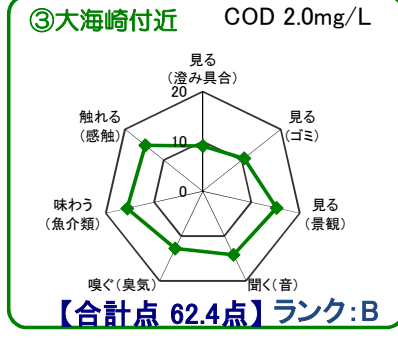

中海湖沼環境モニター調査結果(令和元年10月～令和2年9月)

■五感による湖沼環境ランク表

合計点数	ランク	評価内容
80点以上	A	おおむね良好で親しみやすい環境にあると感じられる。
50点～79点	B	やや気になる面があるが、ますます良好な環境であると感じられる。
49点以下	C	快適さに欠け、親みにくい環境にあると感じられる。

※グラフは各指標を20点満点に換算して表示しています。