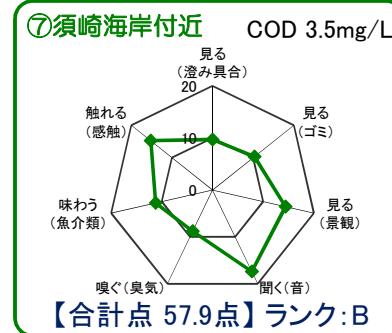

中海湖沼環境モニター調査結果(平成30年10月～令和元年9月)

■五感による湖沼環境ランク表

合計点数	ランク	評価内容
80点以上	A	おおむね良好で親しみやすい環境にあると感じられる。
50点～79点	B	やや気になる面があるが、まずまず良好な環境であると感じられる。
49点以下	C	快適さに欠け、親みにくい環境にあると感じられる。

中海全体

※グラフは各指標を20点満点に換算して表示しています。