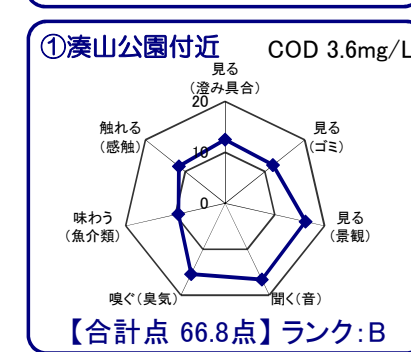

中海湖沼環境モニター調査結果(平成30年10月～令和元年9月)

■五感による湖沼環境ランク表

合計点数	ランク	評価内容
80点以上	A	おおむね良好で親しみやすい環境にあると感じられる。
50点～79点	B	やや気になる面があるが、まずまず良好な環境であると感じられる。
49点以下	C	快適さに欠け、親みにくい環境にあると感じられる。

中海全体

※グラフは各指標を20点満点に換算して表示しています。