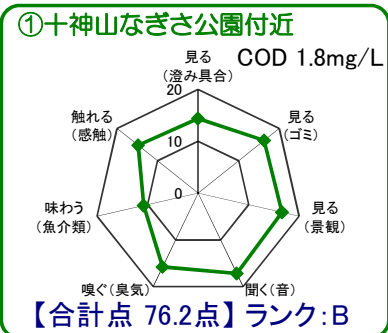

中海湖沼環境モニター調査結果(平成30年10月～令和元年9月)

■五感による湖沼環境ランク表

合計点数	ランク	評価内容
80点以上	A	おおむね良好で親しみやすい環境にあると感じられる。
50点～79点	B	やや気になる面があるが、まずまず良好な環境であると感じられる。
49点以下	C	快適さに欠け、親みにくい環境にあると感じられる。

中海全体

※グラフは各指標を20点満点に換算して表示しています。