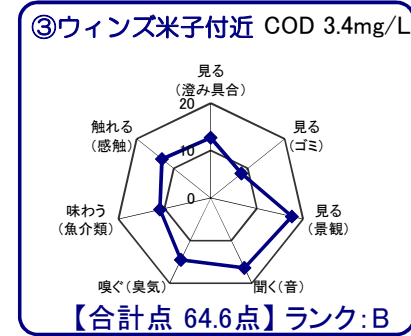

中海湖沼環境モニター調査結果(平成30年10月～令和元年9月)

■五感による湖沼環境ランク表

合計点数	ランク	評価内容
80点以上	A	おおむね良好で親しみやすい環境にあると感じられる。
50点～79点	B	やや気になる面があるが、まずまず良好な環境であると感じられる。
49点以下	C	快適さに欠け、親みにくい環境にあると感じられる。

中海全体

※グラフは各指標を20点満点に換算して表示しています。