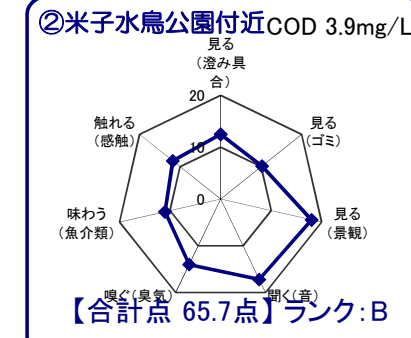

中海湖沼環境モニター調査結果(平成30年10月～令和元年9月)

■五感による湖沼環境ランク表

合計点数	ランク	評価内容
80点以上	A	おおむね良好で親しみやすい環境にあると感じられる。
50点～79点	B	やや気になる面があるが、まずまず良好な環境であると感じられる。
49点以下	C	快適さに欠け、親みにくい環境にあると感じられる。

中海全体

※グラフは各指標を20点満点に換算して表示しています。