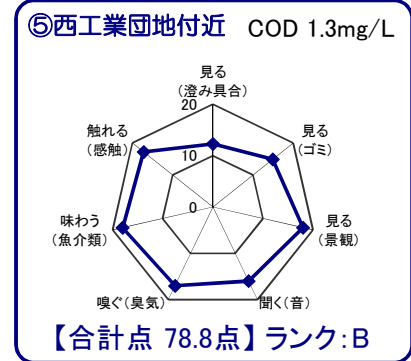

中海湖沼環境モニター調査結果(平成30年10月～令和元年9月)

■五感による湖沼環境ランク表

合計点数	ランク	評価内容
80点以上	A	おおむね良好で親しみやすい環境にあると感じられる。
50点～79点	B	やや気になる面があるが、まずまず良好な環境であると感じられる。
49点以下	C	快適さに欠け、親みにくい環境にあると感じられる。

中海全体

※グラフは各指標を20点満点に換算して表示しています。