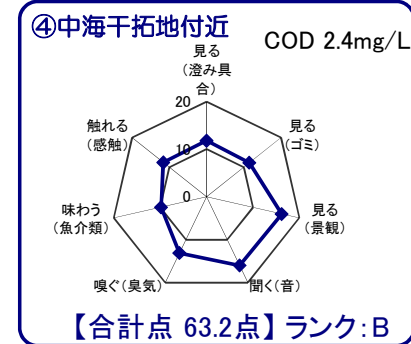

中海湖沼環境モニター調査結果(平成30年10月～令和元年9月)

■五感による湖沼環境ランク表

合計点数	ランク	評価内容
80点以上	A	おおむね良好で親しみやすい環境にあると感じられる。
50点～79点	B	やや気になる面があるが、まずまず良好な環境であると感じられる。
49点以下	C	快適さに欠け、親みにくい環境にあると感じられる。

中海全体

※グラフは各指標を20点満点に換算して表示しています。