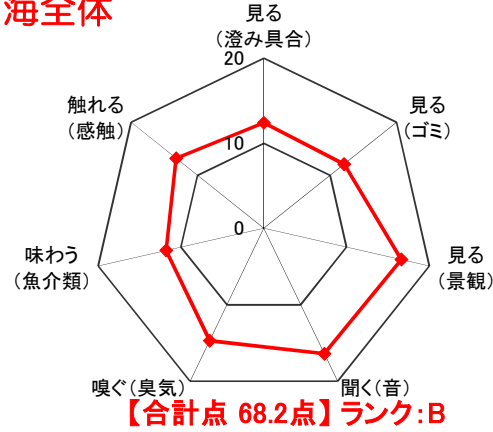

中海湖沼環境モニター調査結果(平成30年10月～令和元年9月)

■五感による湖沼環境ランク表

合計点数	ランク	評価内容
80点以上	A	おおむね良好で親しみやすい環境にあると感じられる。
50点～79点	B	やや気になる面があるが、まずまず良好な環境であると感じられる。
49点以下	C	快適さに欠け、親みにくい環境にあると感じられる。

中海全体

※グラフは各指標を20点満点に換算して表示しています。