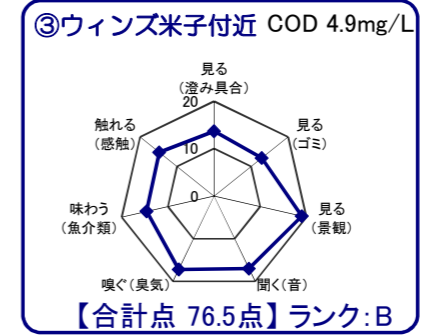

# 中海湖沼環境モニター調査結果(平成29年10月～平成30年9月)

■五感による湖沼環境ランク表

合計点数	ランク	評価内容
80点以上	A	おおむね良好で親しみやすい環境にあると感じられる。
50点～79点	B	やや気になる面があるが、ますます良好な環境であると感じられる。
49点以下	C	快適さに欠け、親しみにくい環境にあると感じられる。

※グラフは各指標を20点満点に換算して表示しています。