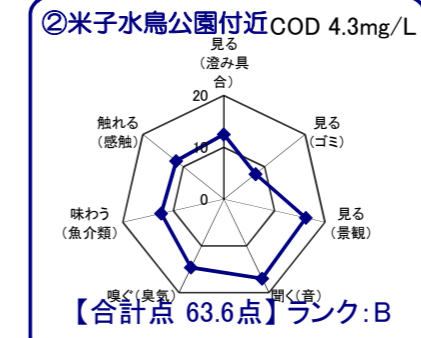

# 中海湖沼環境モニター調査結果(平成29年10月～平成30年9月)

■五感による湖沼環境ランク表

合計点数	ランク	評価内容
80点以上	A	おおむね良好で親しみやすい環境にあると感じられる。
50点～79点	B	やや気になる面があるが、ますます良好な環境であると感じられる。
49点以下	C	快適さに欠け、親しみにくい環境にあると感じられる。

※グラフは各指標を20点満点に換算して表示しています。