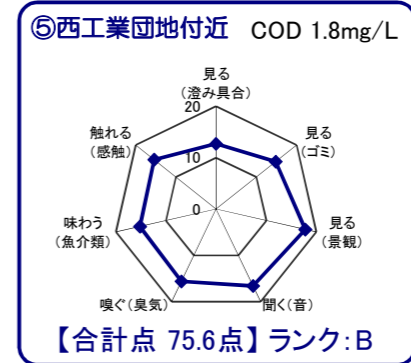

# 中海湖沼環境モニター調査結果(平成29年10月～平成30年9月)

■五感による湖沼環境ランク表

合計点数	ランク	評価内容
80点以上	A	おおむね良好で親しみやすい環境にあると感じられる。
50点～79点	B	やや気になる面があるが、ますます良好な環境であると感じられる。
49点以下	C	快適さに欠け、親しみにくい環境にあると感じられる。

※グラフは各指標を20点満点に換算して表示しています。