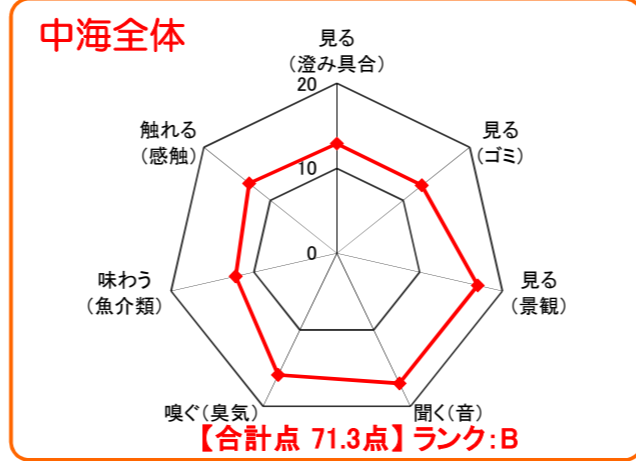

# 中海湖沼環境モニター調査結果(平成29年10月～平成30年9月)

■五感による湖沼環境ランク表

合計点数	ランク	評価内容
80点以上	A	おおむね良好で親しみやすい環境にあると感じられる。
50点～79点	B	やや気になる面があるが、ますます良好な環境であると感じられる。
49点以下	C	快適さに欠け、親しみにくい環境にあると感じられる。

※グラフは各指標を20点満点に換算して表示しています。