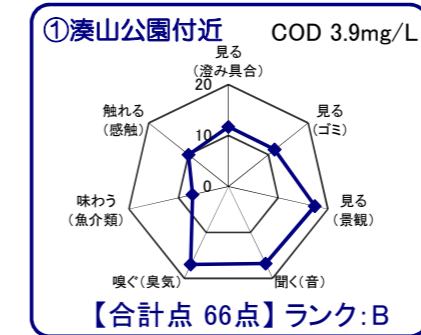

# 中海湖沼環境モニター調査結果(平成29年10月～平成30年9月)

■五感による湖沼環境ランク表

合計点数	ランク	評価内容
80点以上	A	おおむね良好で親しみやすい環境にあると感じられる。
50点～79点	B	やや気になる面があるが、ますます良好な環境であると感じられる。
49点以下	C	快適さに欠け、親しみにくい環境にあると感じられる。

※グラフは各指標を20点満点に換算して表示しています。