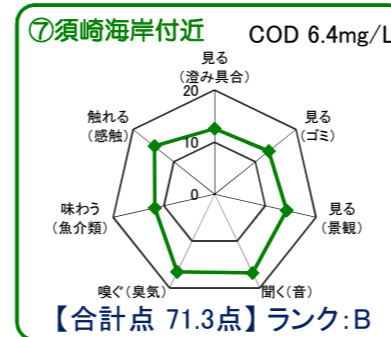

# 中海湖沼環境モニター調査結果(平成29年10月～平成30年9月)

■五感による湖沼環境ランク表

合計点数	ランク	評価内容
80点以上	A	おおむね良好で親しみやすい環境にあると感じられる。
50点～79点	B	やや気になる面があるが、ますます良好な環境であると感じられる。
49点以下	C	快適さに欠け、親しみにくい環境にあると感じられる。

※グラフは各指標を20点満点に換算して表示しています。