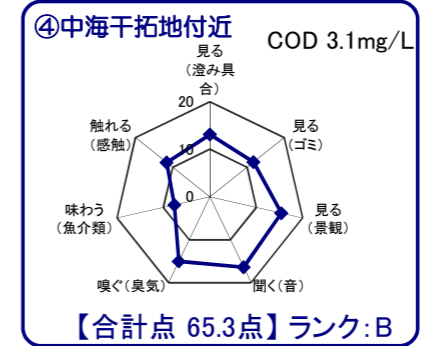

# 中海湖沼環境モニター調査結果(平成29年10月～平成30年9月)

■五感による湖沼環境ランク表

合計点数	ランク	評価内容
80点以上	A	おおむね良好で親しみやすい環境にあると感じられる。
50点～79点	B	やや気になる面があるが、ますます良好な環境であると感じられる。
49点以下	C	快適さに欠け、親しみにくい環境にあると感じられる。

※グラフは各指標を20点満点に換算して表示しています。