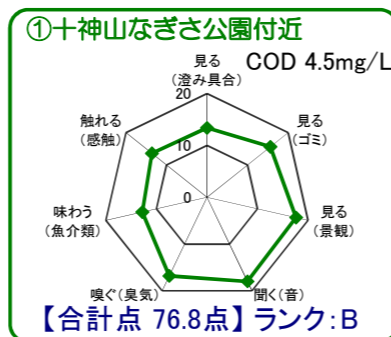

# 中海湖沼環境モニター調査結果(平成29年10月～平成30年9月)

■五感による湖沼環境ランク表

合計点数	ランク	評価内容
80点以上	A	おおむね良好で親しみやすい環境にあると感じられる。
50点～79点	B	やや気になる面があるが、ますます良好な環境であると感じられる。
49点以下	C	快適さに欠け、親しみにくい環境にあると感じられる。

※グラフは各指標を20点満点に換算して表示しています。