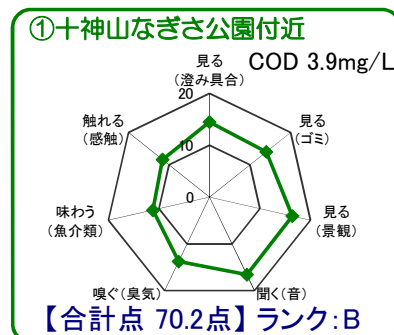

中海湖沼環境モニター調査結果(平成28年10月～平成29年9月)

■五感による湖沼環境ランク表

合計点数	ランク	評価内容
80点以上	A	おおむね良好で親しみやすい環境にあると感じられる。
50点～79点	B	やや気になる面があるが、ますます良好な環境であると感じられる。
49点以下	C	快適さに欠け、親しみにくい環境にあると感じられる。

※グラフは各指標を20点満点に換算して表示しています。