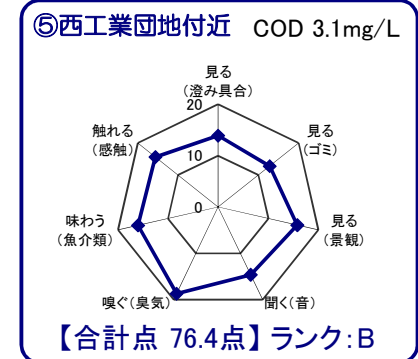

中海湖沼環境モニター調査結果(平成28年10月～平成29年9月)

■五感による湖沼環境ランク表

合計点数	ランク	評価内容
80点以上	A	おおむね良好で親しみやすい環境にあると感じられる。
50点～79点	B	やや気になる面があるが、ますます良好な環境であると感じられる。
49点以下	C	快適さに欠け、親しみにくい環境にあると感じられる。

※グラフは各指標を20点満点に換算して表示しています。