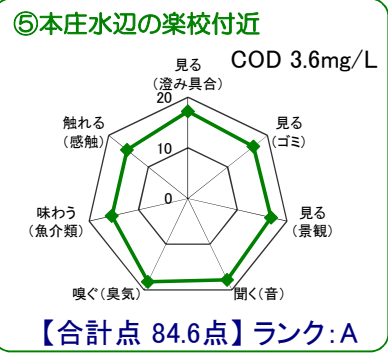

中海湖沼環境モニター調査結果(平成28年10月～平成29年9月)

■五感による湖沼環境ランク表

合計点数	ランク	評価内容
80点以上	A	おおむね良好で親しみやすい環境にあると感じられる。
50点～79点	B	やや気になる面があるが、ますます良好な環境であると感じられる。
49点以下	C	快適さに欠け、親しみにくい環境にあると感じられる。

※グラフは各指標を20点満点に換算して表示しています。