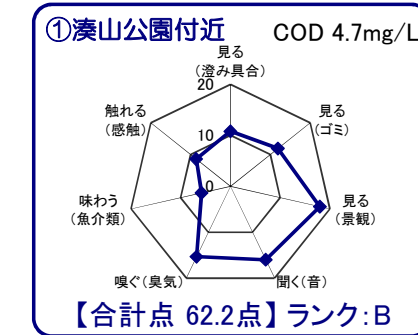

中海湖沼環境モニター調査結果(平成28年10月～平成29年9月)

■五感による湖沼環境ランク表

合計点数	ランク	評価内容
80点以上	A	おおむね良好で親しみやすい環境にあると感じられる。
50点～79点	B	やや気になる面があるが、ますます良好な環境であると感じられる。
49点以下	C	快適さに欠け、親しみにくい環境にあると感じられる。

※グラフは各指標を20点満点に換算して表示しています。