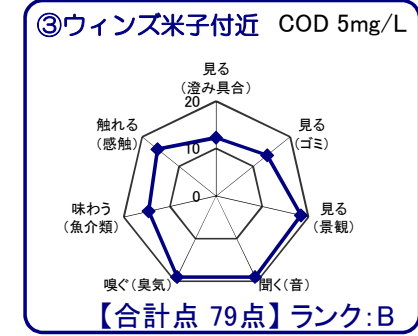

中海湖沼環境モニター調査結果(平成28年10月～平成29年9月)

■五感による湖沼環境ランク表

合計点数	ランク	評価内容
80点以上	A	おおむね良好で親しみやすい環境にあると感じられる。
50点～79点	B	やや気になる面があるが、ますます良好な環境であると感じられる。
49点以下	C	快適さに欠け、親しみにくい環境にあると感じられる。

※グラフは各指標を20点満点に換算して表示しています。