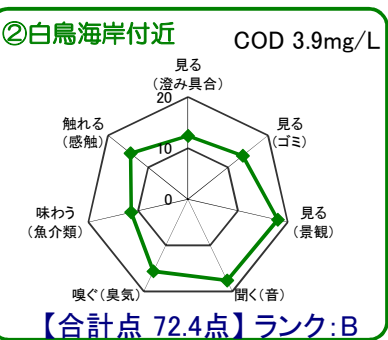

中海湖沼環境モニター調査結果(平成28年10月～平成29年9月)

■五感による湖沼環境ランク表

合計点数	ランク	評価内容
80点以上	A	おおむね良好で親しみやすい環境にあると感じられる。
50点～79点	B	やや気になる面があるが、ますます良好な環境であると感じられる。
49点以下	C	快適さに欠け、親しみにくい環境にあると感じられる。

※グラフは各指標を20点満点に換算して表示しています。