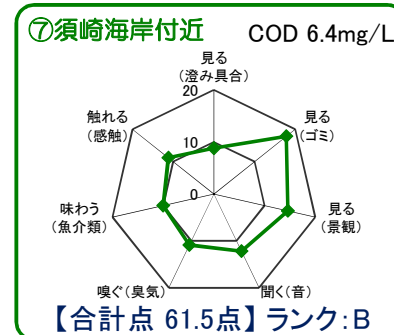

中海湖沼環境モニター調査結果(平成28年10月～平成29年9月)

■五感による湖沼環境ランク表

合計点数	ランク	評価内容
80点以上	A	おおむね良好で親しみやすい環境にあると感じられる。
50点～79点	B	やや気になる面があるが、ますます良好な環境であると感じられる。
49点以下	C	快適さに欠け、親しみにくい環境にあると感じられる。

※グラフは各指標を20点満点に換算して表示しています。