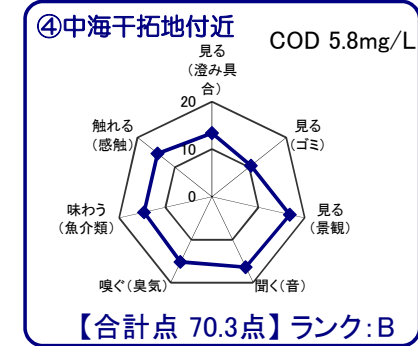

中海湖沼環境モニター調査結果(平成28年10月～平成29年9月)

■五感による湖沼環境ランク表

合計点数	ランク	評価内容
80点以上	A	おおむね良好で親しみやすい環境にあると感じられる。
50点～79点	B	やや気になる面があるが、ますます良好な環境であると感じられる。
49点以下	C	快適さに欠け、親しみにくい環境にあると感じられる。

※グラフは各指標を20点満点に換算して表示しています。