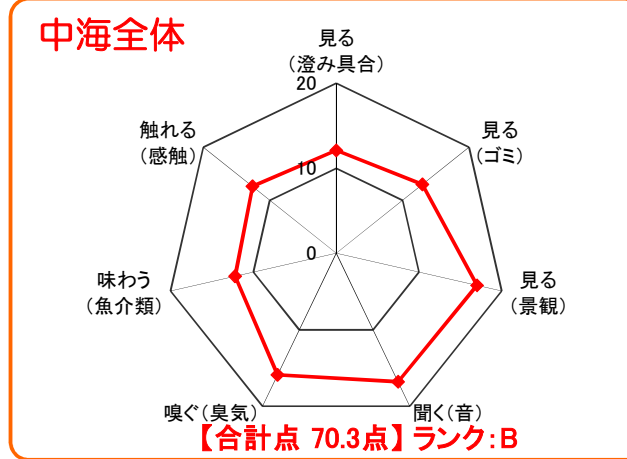

中海湖沼環境モニター調査結果(平成28年10月～平成29年9月)

■五感による湖沼環境ランク表

合計点数	ランク	評価内容
80点以上	A	おおむね良好で親しみやすい環境にあると感じられる。
50点～79点	B	やや気になる面があるが、ますます良好な環境であると感じられる。
49点以下	C	快適さに欠け、親しみにくい環境にあると感じられる。

※グラフは各指標を20点満点に換算して表示しています。