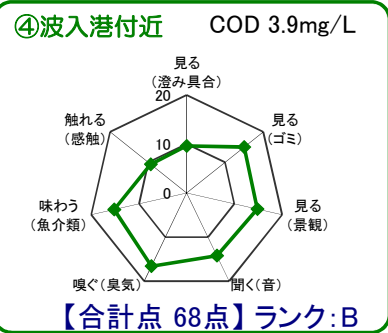

中海湖沼環境モニター調査結果(平成28年10月～平成29年9月)

■五感による湖沼環境ランク表

合計点数	ランク	評価内容
80点以上	A	おおむね良好で親しみやすい環境にあると感じられる。
50点～79点	B	やや気になる面があるが、ますます良好な環境であると感じられる。
49点以下	C	快適さに欠け、親しみにくい環境にあると感じられる。

※グラフは各指標を20点満点に換算して表示しています。