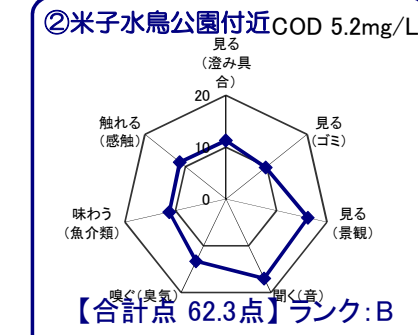

中海湖沼環境モニター調査結果(平成28年10月～平成29年9月)

■五感による湖沼環境ランク表

合計点数	ランク	評価内容
80点以上	A	おおむね良好で親しみやすい環境にあると感じられる。
50点～79点	B	やや気になる面があるが、ますます良好な環境であると感じられる。
49点以下	C	快適さに欠け、親しみにくい環境にあると感じられる。

※グラフは各指標を20点満点に換算して表示しています。