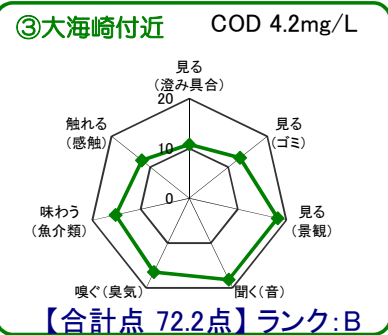

中海湖沼環境モニター調査結果(平成28年10月～平成29年9月)

■五感による湖沼環境ランク表

合計点数	ランク	評価内容
80点以上	A	おおむね良好で親しみやすい環境にあると感じられる。
50点～79点	B	やや気になる面があるが、ますます良好な環境であると感じられる。
49点以下	C	快適さに欠け、親しみにくい環境にあると感じられる。

※グラフは各指標を20点満点に換算して表示しています。