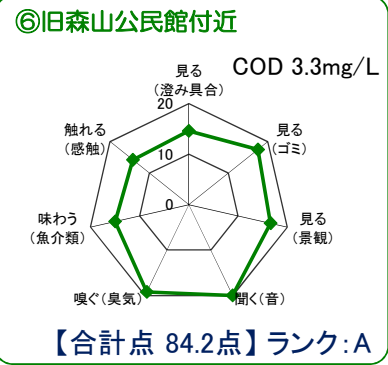

中海湖沼環境モニター調査結果(平成28年10月～平成29年9月)

■五感による湖沼環境ランク表

合計点数	ランク	評価内容
80点以上	A	おおむね良好で親しみやすい環境にあると感じられる。
50点～79点	B	やや気になる面があるが、ますます良好な環境であると感じられる。
49点以下	C	快適さに欠け、親しみにくい環境にあると感じられる。

※グラフは各指標を20点満点に換算して表示しています。