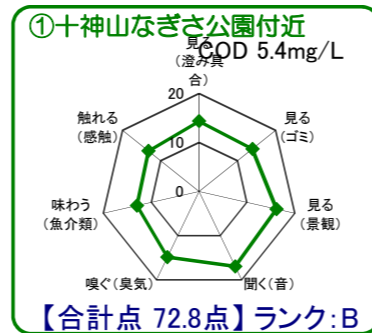

# 中海湖沼環境モニター調査結果(平成27年10月～平成28年9月)

■五感による湖沼環境ランク表

合計点数	ランク	評価内容
80点以上	A	おおむね良好で親しみやすい環境にあると感ぜられる。
50点～79点	B	やや気になる面があるが、ますます良好な環境であると感ぜられる。
49点以下	C	快適さに欠け、親しみにくい環境にあると感ぜられる。

※須崎海岸付近については今期モニター不在のため、データはありません。

※グラフは各指標を20点満点に換算して表示しています。