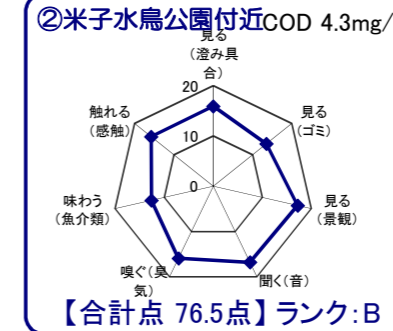

# 中海湖沼環境モニター調査結果(平成27年10月～平成28年9月)

■五感による湖沼環境ランク表

合計点数	ランク	評価内容
80点以上	A	おおむね良好で親しみやすい環境にあると感ぜられる。
50点～79点	B	やや気になる面があるが、ますます良好な環境であると感ぜられる。
49点以下	C	快適さに欠け、親しみにくい環境にあると感ぜられる。

※須崎海岸付近については今期モニター不在のため、データはありません。

※グラフは各指標を20点満点に換算して表示しています。