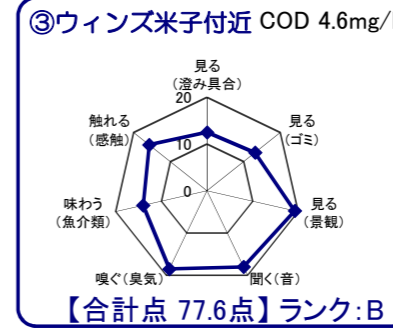

# 中海湖沼環境モニター調査結果(平成27年10月～平成28年9月)

■五感による湖沼環境ランク表

合計点数	ランク	評価内容
80点以上	A	おおむね良好で親しみやすい環境にあると感ぜられる。
50点～79点	B	やや気になる面があるが、ますます良好な環境であると感ぜられる。
49点以下	C	快適さに欠け、親しみにくい環境にあると感ぜられる。

※須崎海岸付近については今期モニター不在のため、データはありません。

※グラフは各指標を20点満点に換算して表示しています。