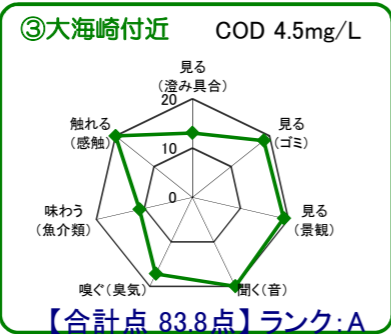

# 中海湖沼環境モニター調査結果(平成27年10月～平成28年9月)

■五感による湖沼環境ランク表

合計点数	ランク	評価内容
80点以上	A	おおむね良好で親しみやすい環境にあると感ぜられる。
50点～79点	B	やや気になる面があるが、ますます良好な環境であると感ぜられる。
49点以下	C	快適さに欠け、親しみにくい環境にあると感ぜられる。

※須崎海岸付近については今期モニター不在のため、データはありません。

※グラフは各指標を20点満点に換算して表示しています。