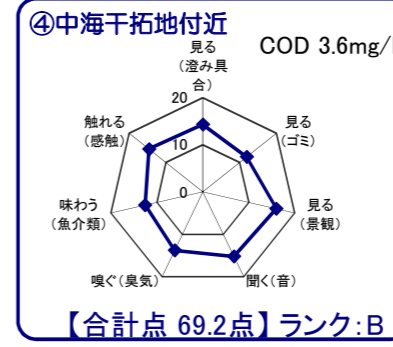

# 中海湖沼環境モニター調査結果(平成27年10月～平成28年9月)

■五感による湖沼環境ランク表

合計点数	ランク	評価内容
80点以上	A	おおむね良好で親しみやすい環境にあると感ぜられる。
50点～79点	B	やや気になる面があるが、ますます良好な環境であると感ぜられる。
49点以下	C	快適さに欠け、親しみにくい環境にあると感ぜられる。

※須崎海岸付近については今期モニター不在のため、データはありません。

※グラフは各指標を20点満点に換算して表示しています。