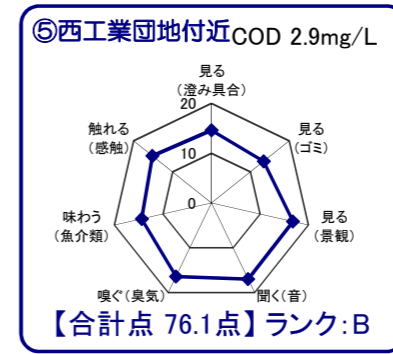

# 中海湖沼環境モニター調査結果(平成27年10月～平成28年9月)

■五感による湖沼環境ランク表

合計点数	ランク	評価内容
80点以上	A	おおむね良好で親しみやすい環境にあると感ぜられる。
50点～79点	B	やや気になる面があるが、ますます良好な環境であると感ぜられる。
49点以下	C	快適さに欠け、親しみにくい環境にあると感ぜられる。

※須崎海岸付近については今期モニター不在のため、データはありません。

※グラフは各指標を20点満点に換算して表示しています。