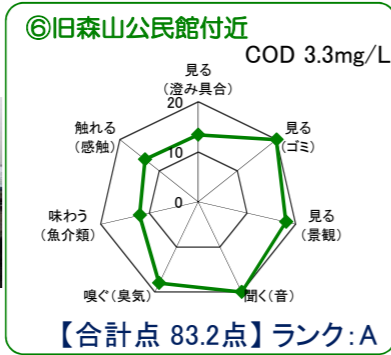

# 中海湖沼環境モニター調査結果(平成27年10月～平成28年9月)

■五感による湖沼環境ランク表

合計点数	ランク	評価内容
80点以上	A	おおむね良好で親しみやすい環境にあると感ぜられる。
50点～79点	B	やや気になる面があるが、ますます良好な環境であると感ぜられる。
49点以下	C	快適さに欠け、親しみにくい環境にあると感ぜられる。

※須崎海岸付近については今期モニター不在のため、データはありません。

※グラフは各指標を20点満点に換算して表示しています。