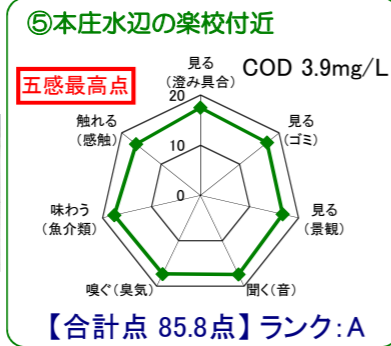

# 中海湖沼環境モニター調査結果(平成27年10月～平成28年9月)

■五感による湖沼環境ランク表

合計点数	ランク	評価内容
80点以上	A	おおむね良好で親しみやすい環境にあると感ぜられる。
50点～79点	B	やや気になる面があるが、ますます良好な環境であると感ぜられる。
49点以下	C	快適さに欠け、親しみにくい環境にあると感ぜられる。

※須崎海岸付近については今期モニター不在のため、データはありません。

※グラフは各指標を20点満点に換算して表示しています。