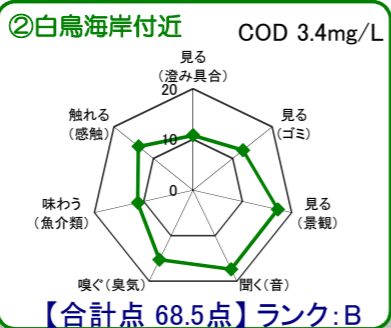

# 中海湖沼環境モニター調査結果(平成27年10月～平成28年9月)

■五感による湖沼環境ランク表

合計点数	ランク	評価内容
80点以上	A	おおむね良好で親しみやすい環境にあると感ぜられる。
50点～79点	B	やや気になる面があるが、ますます良好な環境であると感ぜられる。
49点以下	C	快適さに欠け、親しみにくい環境にあると感ぜられる。

※須崎海岸付近については今期モニター不在のため、データはありません。

※グラフは各指標を20点満点に換算して表示しています。