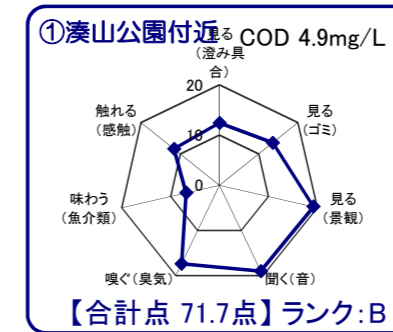

# 中海湖沼環境モニター調査結果(平成27年10月～平成28年9月)

■五感による湖沼環境ランク表

合計点数	ランク	評価内容
80点以上	A	おおむね良好で親しみやすい環境にあると感ぜられる。
50点～79点	B	やや気になる面があるが、ますます良好な環境であると感ぜられる。
49点以下	C	快適さに欠け、親しみにくい環境にあると感ぜられる。

※須崎海岸付近については今期モニター不在のため、データはありません。

※グラフは各指標を20点満点に換算して表示しています。