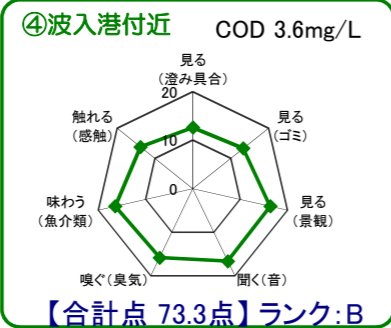

# 中海湖沼環境モニター調査結果(平成27年10月～平成28年9月)

■五感による湖沼環境ランク表

合計点数	ランク	評価内容
80点以上	A	おおむね良好で親しみやすい環境にあると感ぜられる。
50点～79点	B	やや気になる面があるが、ますます良好な環境であると感ぜられる。
49点以下	C	快適さに欠け、親しみにくい環境にあると感ぜられる。

※須崎海岸付近については今期モニター不在のため、データはありません。

※グラフは各指標を20点満点に換算して表示しています。