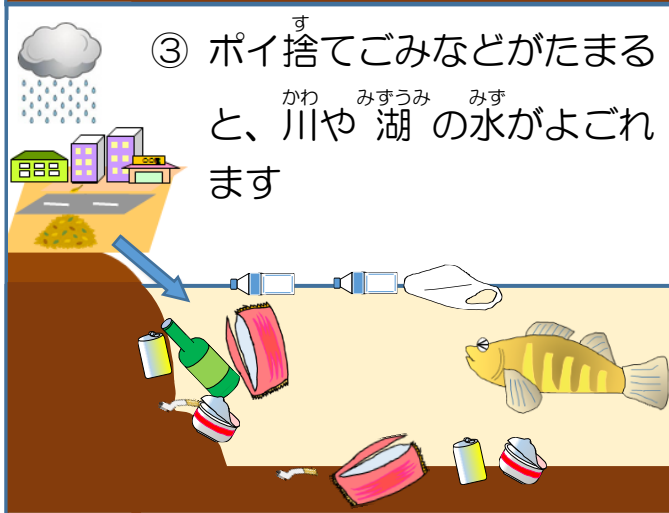

みぢかな
清掃活動で

せいそう かつどう

かわ しんじ こ なかうみ

川と宍道湖・中海をまもろう！

◆清掃活動をしなくて、ポイ捨てごみなどが道端に残ったままだと…？

◆清掃活動をして、ポイ捨てごみなどを減らしたら…

[編集・発行]

島根県 環境生活部 環境政策課 宍道湖・中海対策推進室