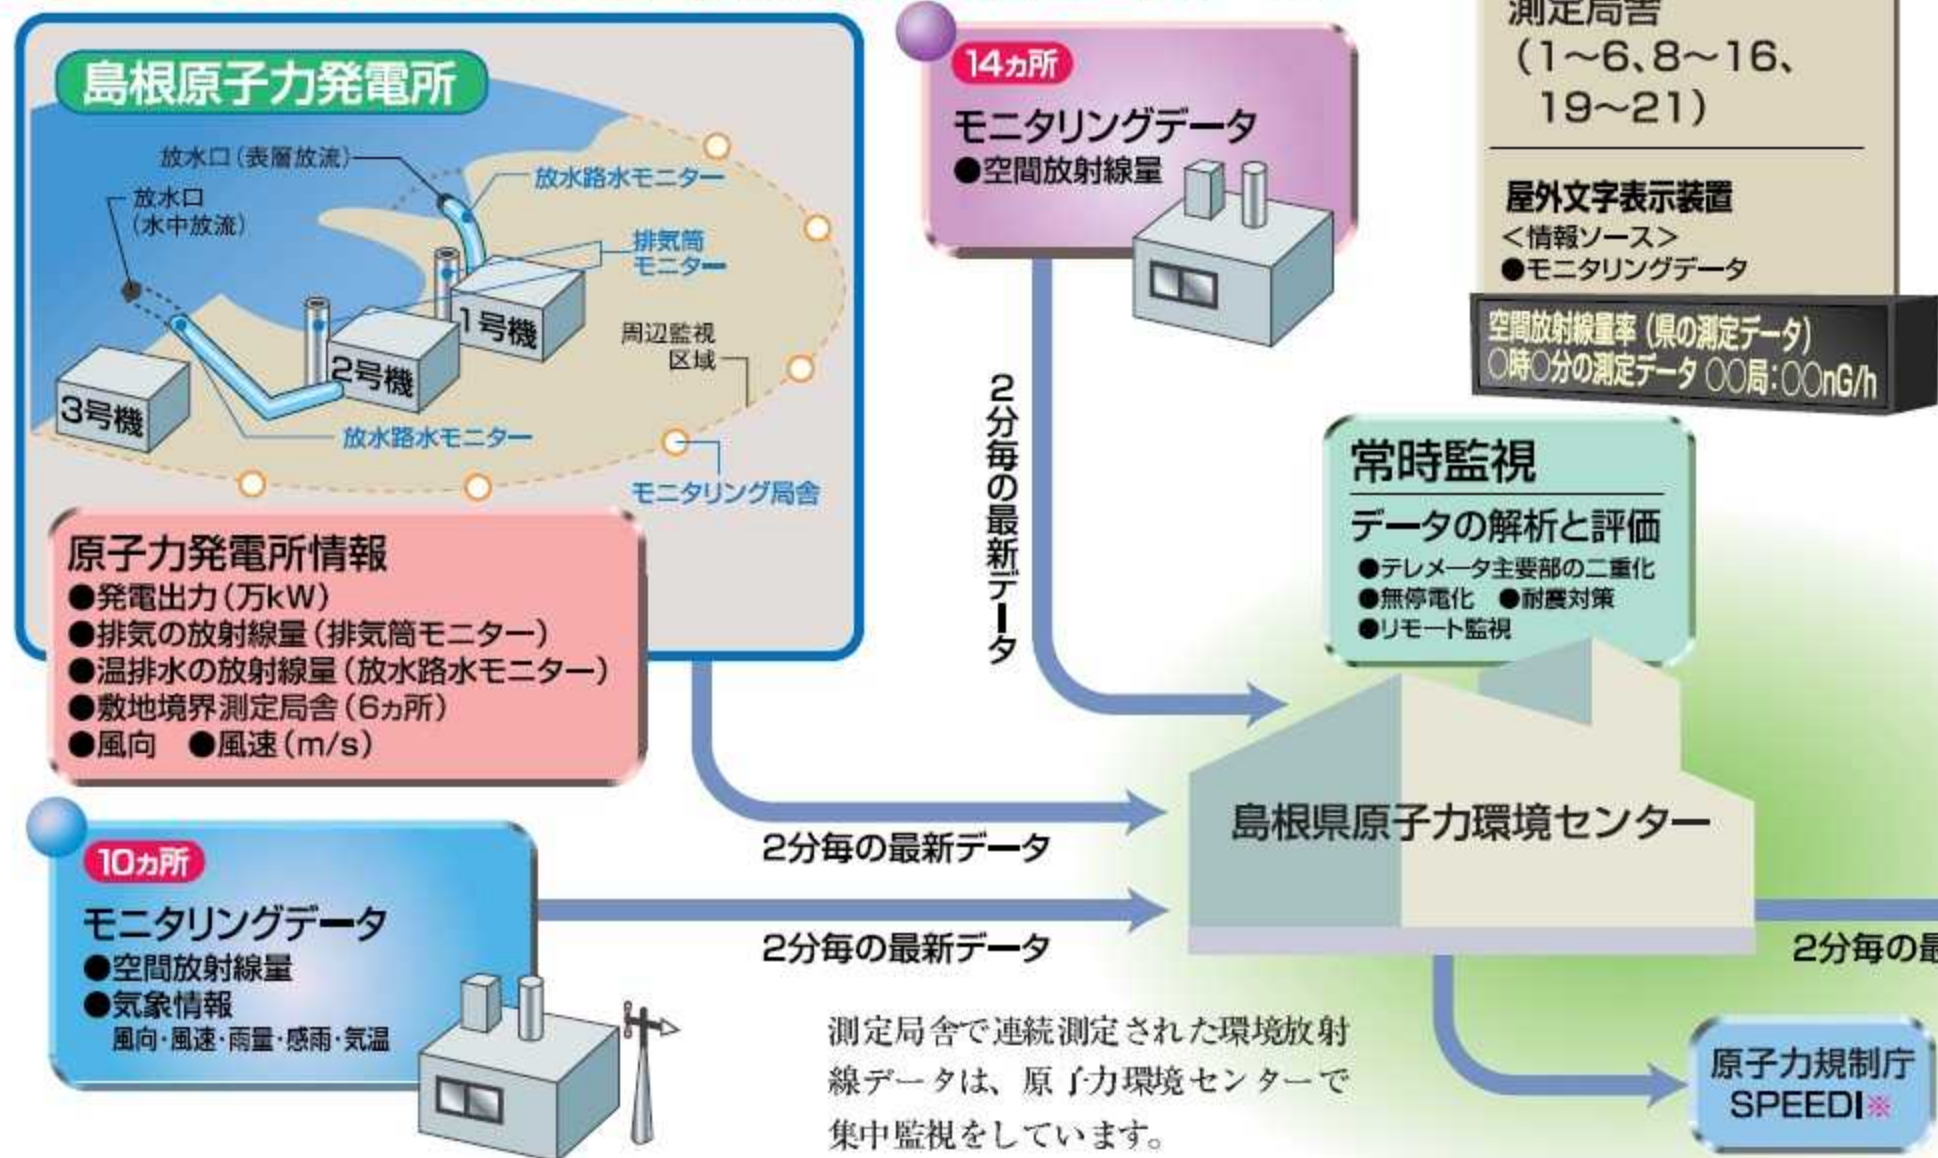

# 環境放射線情報システム

島根県では、島根原子力発電所周辺環境の安全を守るために、「島根県環境放射線情報システム」により、発電所周辺の環境放射線を24時間休みなく監視しています。

このシステムは、監視機能の信頼性の向上や測定結果を広く県民の皆さんにわかりやすく見ていただくことに重点をおいています。

## テレメータシステムによる環境放射線の常時監視(24カ所)

## 大型ディスプレイや文字表示板による各種情報表示