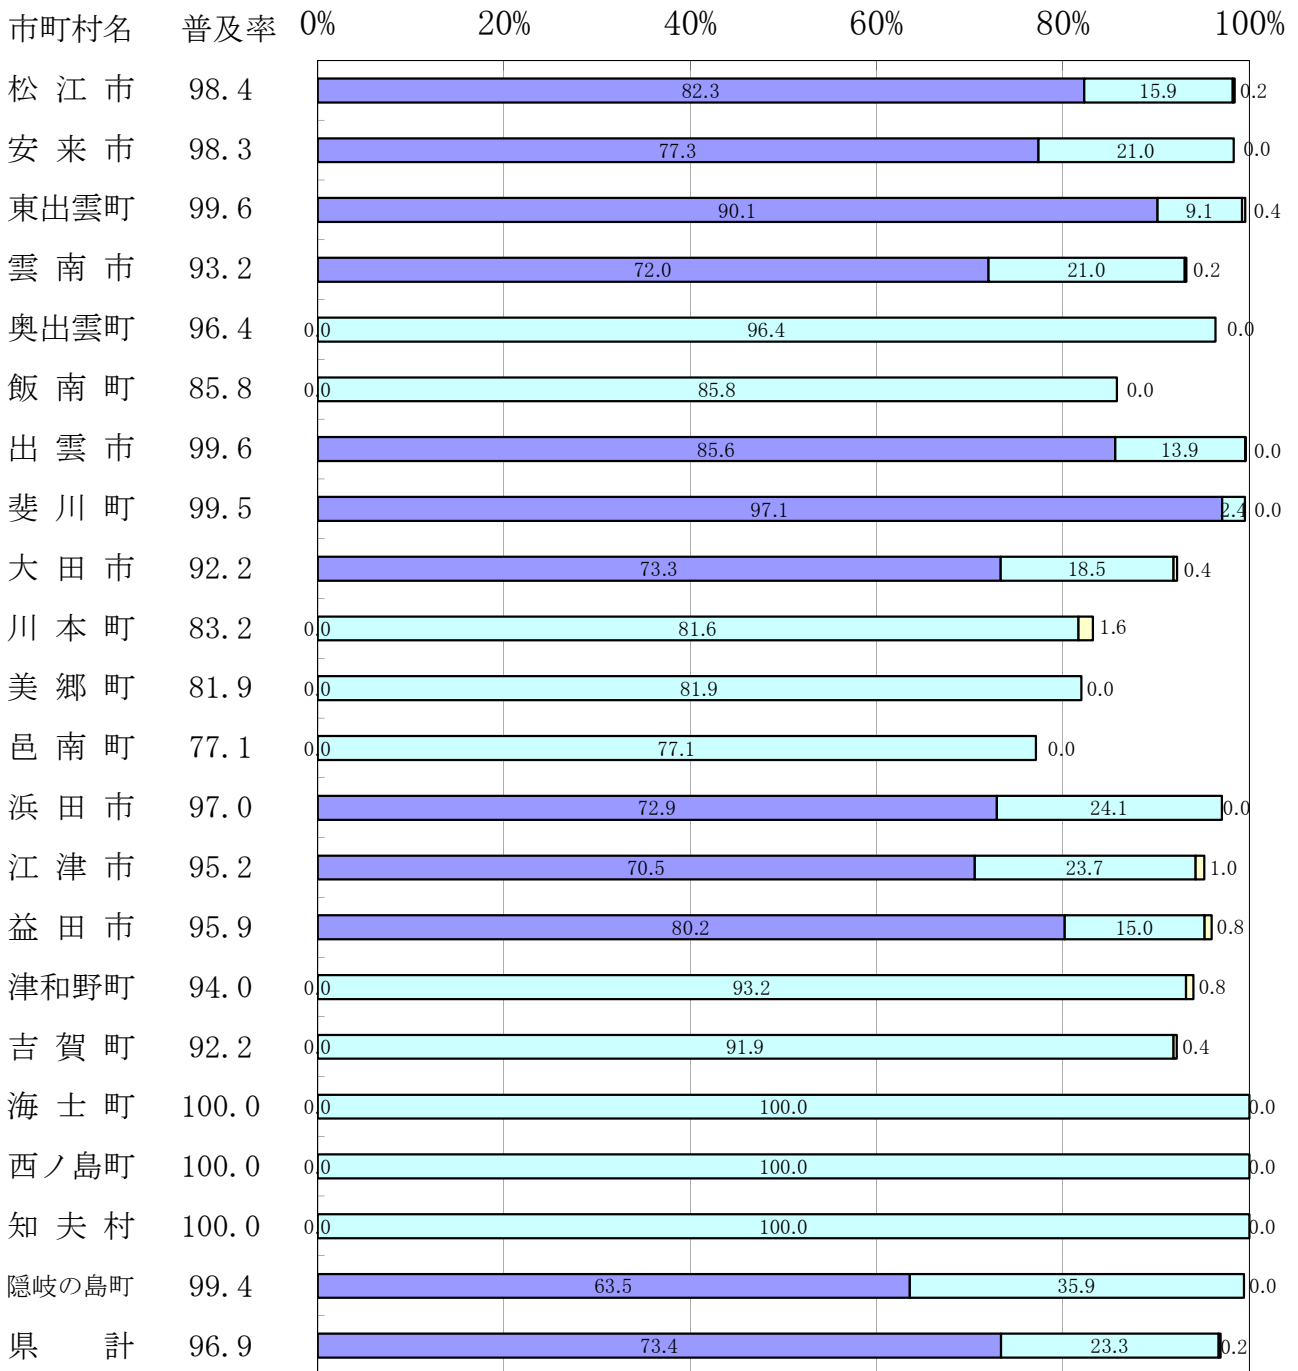

5. 市町村別施設別水道普及表

平成21年度

■上水道普及率 □簡易水道普及率 □専用水道普及率

(注) 端数処理のため、市町村別普及率と施設別普及率の合計が一致しないことがある。