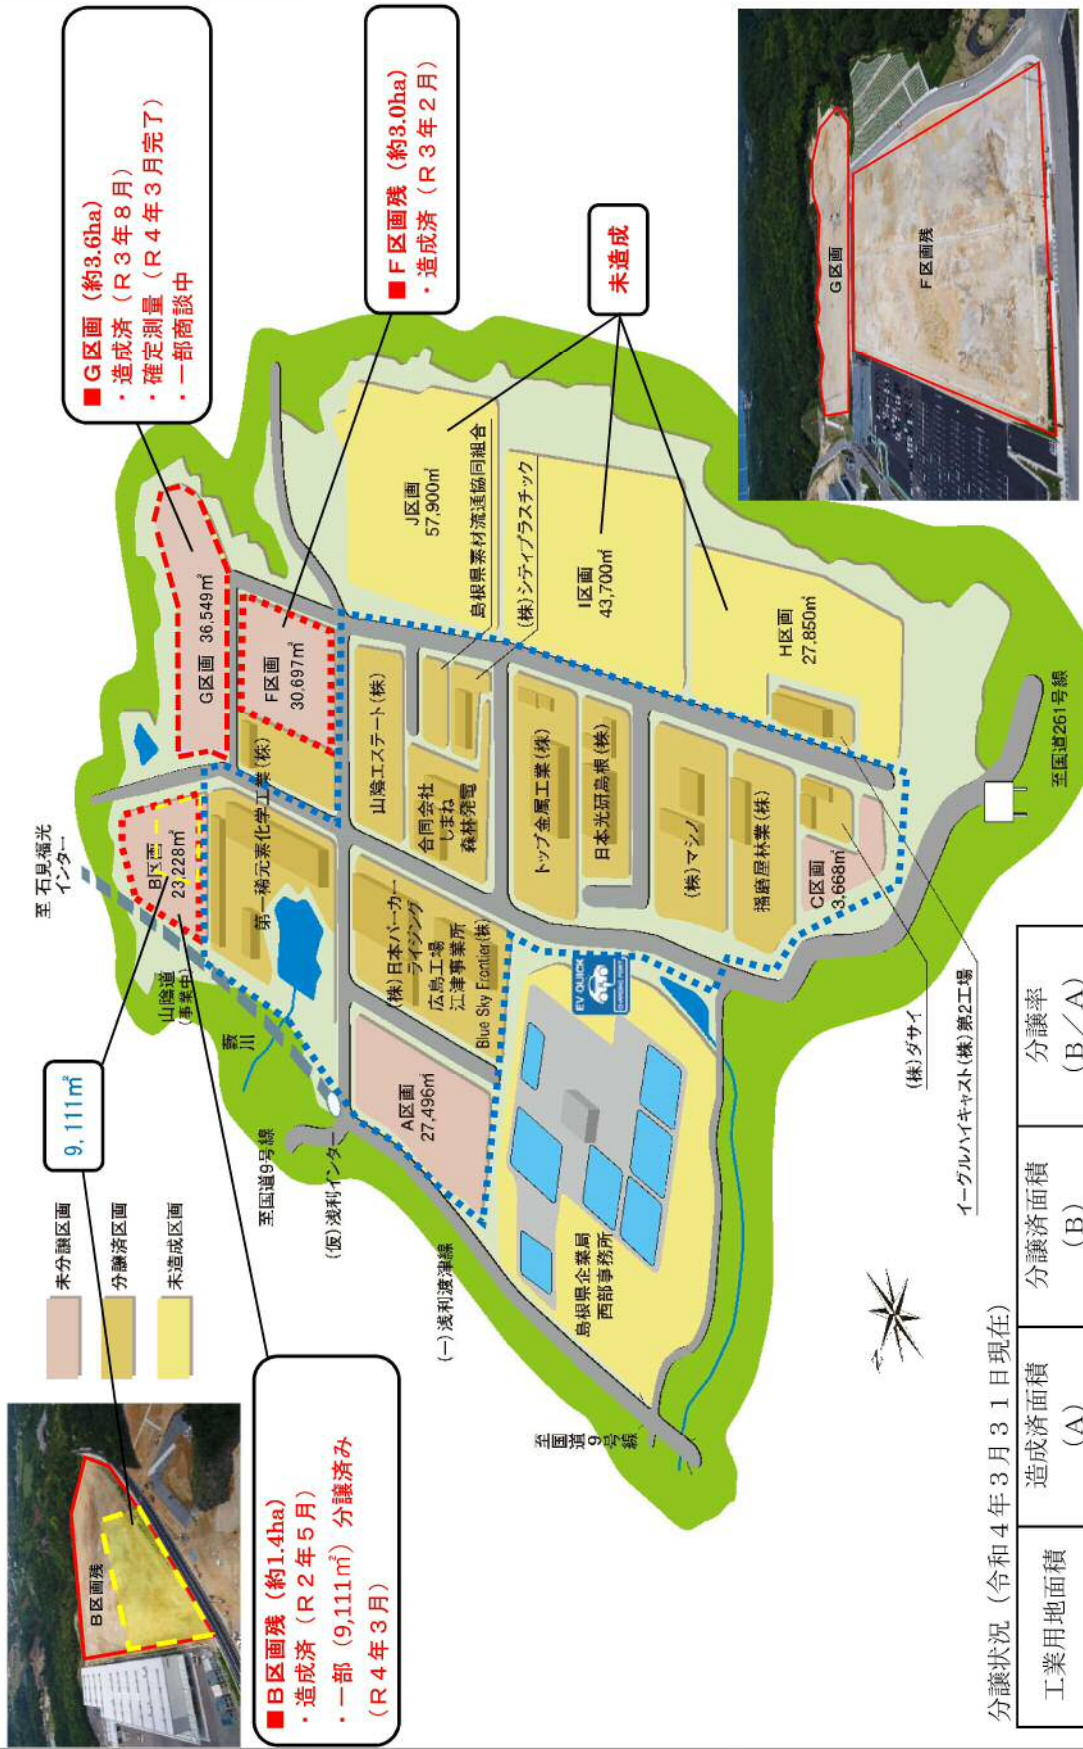

Gotsu Industrial Park 江津地域拠点工業団地案内図

分譲状況 (令和4年3月31日現在)

工業用地面積	造成済面積 (A)	分譲済面積 (B)	分譲率 (B/A)
460,647㎡	331,197㎡	218,669㎡	66.0%