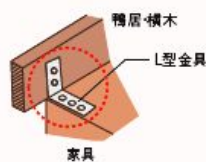

出張授業いたします。

【島根県土木部建築住宅課】

住宅の地震対策出前講座

～ 突然やってくる、その時のために ～

平成23年3月の「東北地方太平洋沖地震」（東日本大震災）が記憶に新しいと思いますが、山陰においても、平成12年10月に「鳥取県西部地震」が発生しており、日本のどこで、いつ大地震が発生してもおかしくない状況にあります。

このような実態を踏まえ、大地震の動画や住宅モデル等を使用し、地震に備えて何ができるか、また、地震が起こった時に何をしないといけないかをわかりやすく説明します。

無補強と補強済みの住宅を比較する動画を観ながら、地震に備えることの大切さをお伝えします。

児童一人ずつに「紙ぶるキット」を組み立てていただき、授業後には差し上げます。

身の周りの家具の耐震化手法について、写真を使って説明し、安全に対する意識を高めるきっかけにもなります。

実際に住宅モデルを揺らしてみても、地震に強くするにはどうしたら良いかを実験することができます。

●費用：一切負担はありませんが、スクリーン等設備があればお貸し願います。