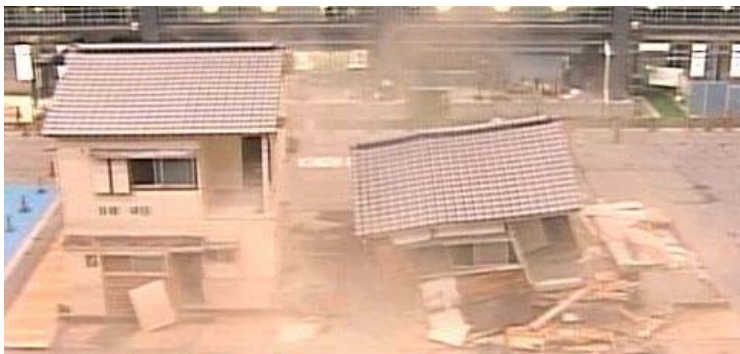

出張授業いたします。

【島根県土木部建築住宅課】

住宅の地震対策出前講座

～ 突然やってくる、その時のために ～

平成23年3月の「東北地方太平洋沖地震」（東日本大震災）が記憶に新しいと思いますが、山陰においても、平成12年10月に「鳥取県西部地震」が発生しており、日本のどこで、いつ大地震が発生してもおかしくない状況にあります。

このような実態を踏まえ、大地震の動画や住宅モデル等を使用し、地震に備えて何ができるか、また、地震が起こった時に何をしないといけないかをわかりやすく説明します。

無補強と補強済みの住宅を比較する動画を観ながら、地震に備えることの大切さをお伝えします。

児童一人ずつに「紙ぶるキット」を組み立てていただき、授業後には差し上げます。

身の周りの家具の耐震化手法について、写真を使って説明し、安全に対する意識を高めるきっかけにもなります。

実際に住宅モデルを揺らしてみても、地震に強くするにはどうしたら良いかを実験することができます。

●費用：一切負担はありませんが、スクリーン等設備があればお貸し願います。