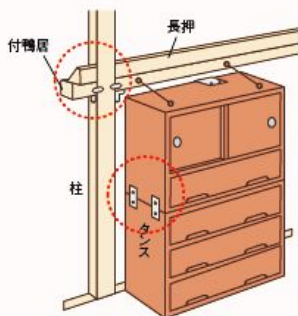

出張授業いたします。

【島根県土木部建築住宅課】

住宅の地震対策出前講座

～ 突然やってくる、その時のために ～

平成23年3月の「東北地方太平洋沖地震」（東日本大震災）が記憶に新しいと思いますが、山陰においても、平成12年10月に「鳥取県西部地震」が発生しており、日本のどこで、いつ大地震が発生してもおかしくない状況にあります。

このような実態を踏まえ、大地震の動画や住宅モデル等を使用し、地震に備えて何ができるか、また、地震が起こった時に何をしないといけないかをわかりやすく説明します。

無補強と補強済みの住宅を比較する動画を観ながら、地震に備えることの大切さをお伝えします。

児童一人ずつに「紙ぶるキット」を組み立てていただき、授業後には差し上げます。

身の周りの家具の耐震化手法について、写真を使って説明し、安全に対する意識を高めるきっかけにもなります。

実際に住宅モデルを揺らしてみても、地震に強くするにはどうしたら良いかを実験することができます。

●費用：一切負担はありませんが、スクリーン等設備があればお貸し願います。