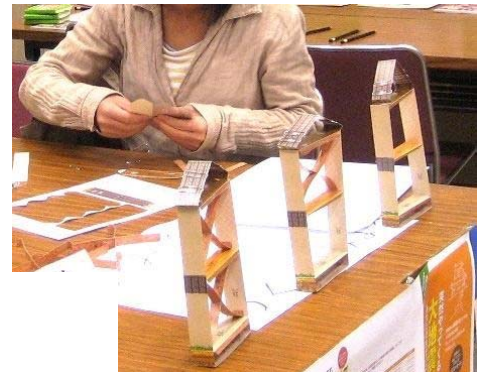

出張授業いたします。

【島根県土木部建築住宅課】

住宅の地震対策出前講座

～ 突然やってくる、その時のために ～

平成23年3月の「東北地方太平洋沖地震」（東日本大震災）が記憶に新しいと思いますが、山陰においても、平成12年10月に「鳥取県西部地震」が発生しており、日本のどこで、いつ大地震が発生してもおかしくない状況にあります。

このような実態を踏まえ、大地震の動画や住宅モデル等を使用し、地震に備えて何ができるか、また、地震が起こった時に何をしないといけないかをわかりやすく説明します。

無補強と補強済みの住宅を比較する動画を観ながら、地震に備えることの大切さをお伝えします。

児童一人ずつに「紙ぶるキット」を組み立てていただき、授業後には差し上げます。

身の周りの家具の耐震化手法について、写真を使って説明し、安全に対する意識を高めるきっかけにもなります。

実際に住宅モデルを揺らしてみても、地震に強くするにはどうしたら良いかを実験することができます。

●費用：一切負担はありませんが、スクリーン等設備があればお貸し願います。