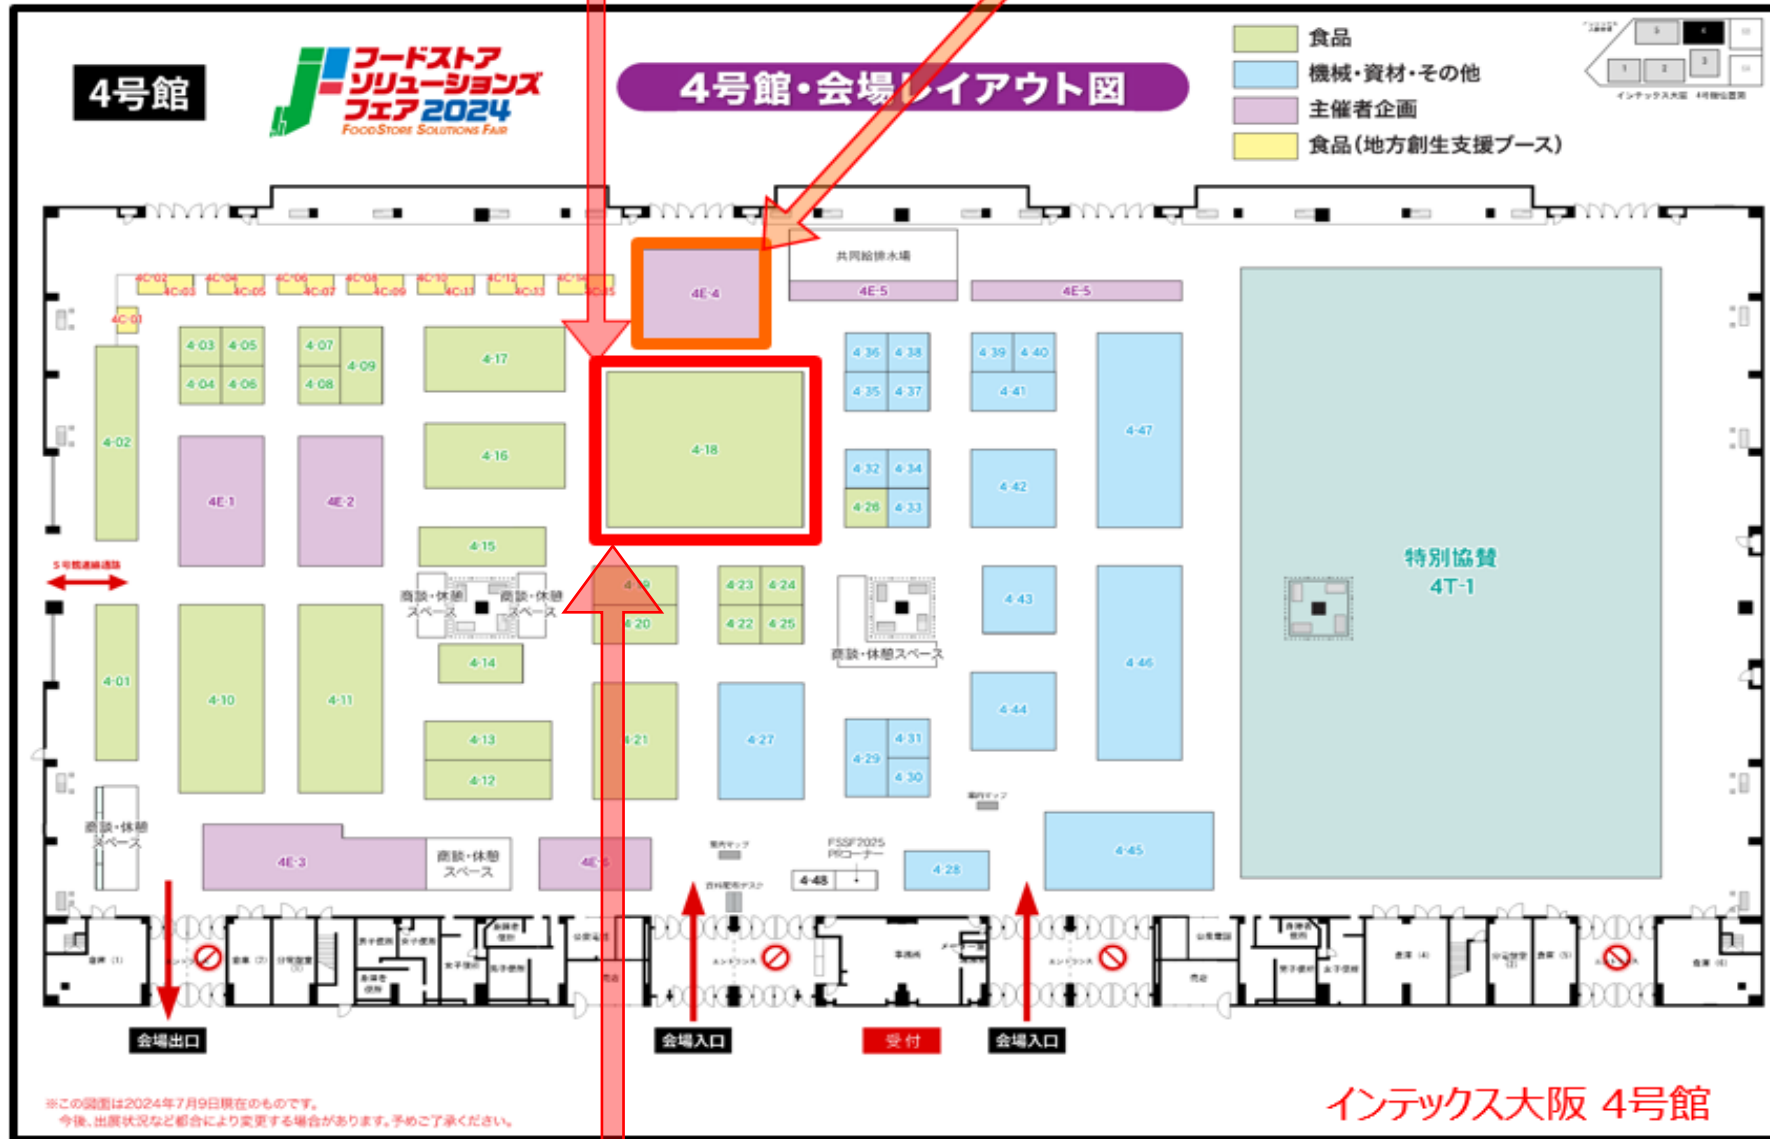

島根県：小間番号 4-18

主催者コーナー：小間番号 4E-4

	⑦ 株)魚師村			ストック スペース	出展 商品 展示棚
① 株)本田商店	 コールドテーブル 冷蔵155L/冷蔵103L	⑧ 株)ハードリーフ クワイエット	⑫ 木次乳業(株)	 コールドテーブル 冷蔵155L/冷蔵163L	(一財) 島根県 物産協会
② 株)ポニー		⑨ 株) ぐり〜んは〜と	⑬ 株)海土物産		⑬ 株)ライフサービス
	⑤ 株)なかたか			⑯ 株)ワタエー	
+					
	⑥ 株)宍道湖			⑰ 株) 奥島根弥栄	
③ 株)小西本店	 1200×600	⑩ 株)出雲 たがし	⑭ 株)奥出雲 善薇園	 1200×600	⑳ 西製茶所
④ 株)松葉屋		⑪ 株) SOLJAPAN	⑮ 株)魚の屋		㉑ 株)一福
出展商品 展示棚	ストック スペース			⑱ 株) 岡田屋本店	