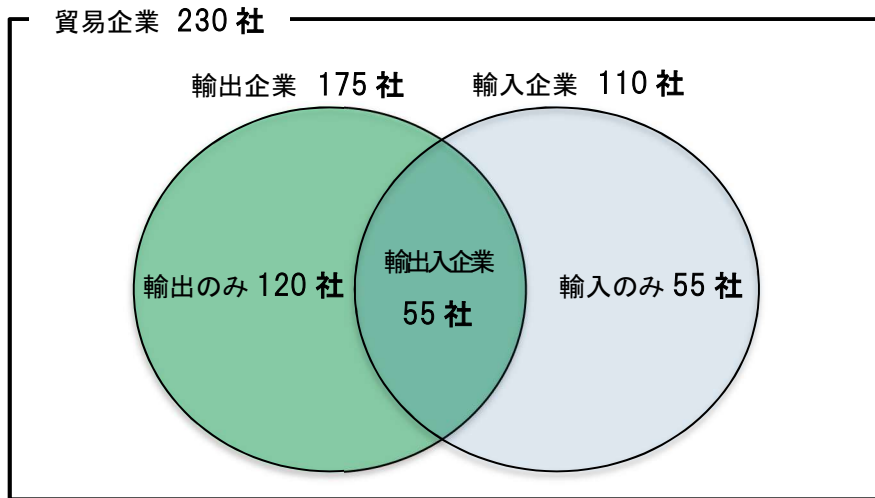

1. 貿易企業の概要

(1) 貿易企業の内訳

現在貿易を行っていると回答した企業(貿易企業)230社の内訳をみると、輸出を行っている企業(輸出企業)が175社、輸入を行っている企業(輸入企業)が110社、そのうち輸出入ともを行っている企業(輸出入企業)が55社となっている。

【表】貿易企業の内訳と関係図

(2) 貿易企業の地域別内訳

貿易企業の地域別内訳をみると、松江市が67社と最も多く、以下出雲市58社、浜田市22社、益田市15社、江津市が14社と続く。輸出入別にみると、輸出企業では松江市が49社と最も多く、以下出雲市44社、浜田市15社と続く。輸入企業では松江市が34社、出雲市が27社、浜田市が13社となっている。