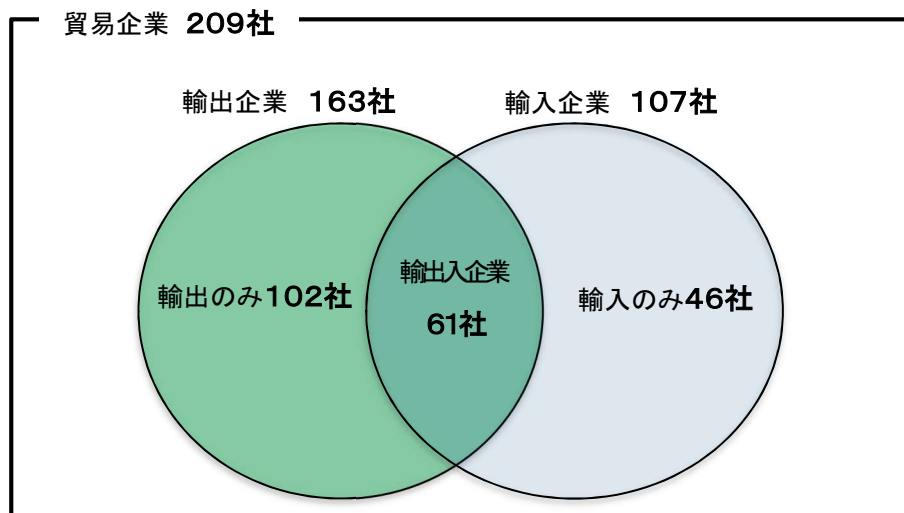

1.貿易企業の概要

(1)貿易企業の内訳

現在貿易を行っていると回答した企業(貿易企業)209社の内訳をみると、輸出を行っている企業(輸出企業)が163社、輸入を行っている企業(輸入企業)が107社、そのうち輸出入ともを行っている企業(輸出入企業)が61社となっている。

【表】貿易企業の内訳と関係図

(2)貿易企業の地域別内訳

貿易企業の地域別内訳をみると、松江市が59社と最も多く、以下出雲市53社、浜田市20社、益田市15社、雲南市12社と続く。輸出入別にみると、輸出企業では松江市が44社と最も多く、以下出雲市43社、浜田市15社と続く。輸入企業では松江市と出雲市が29社、浜田市と益田市が11社と続く。

(企業数)

所在地名	貿易企業	輸出企業	輸入企業	所在地名	貿易企業	輸出企業	輸入企業
松江市	59	44	29	奥出雲町	8	7	1
浜田市	20	15	11	飯南町	2	2	1
出雲市	53	43	29	邑南町	5	3	4
益田市	15	8	11	津和野町	1	1	0
大田市	9	8	4	吉賀町	2	2	0
安来市	9	7	6	海士町	2	2	0
江津市	11	8	6	隠岐の島町	1	1	0
雲南市	12	12	5	合計	209	163	107