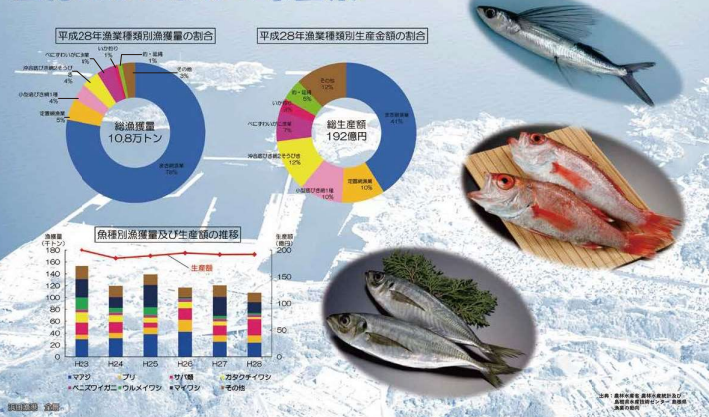

島根県の水産基盤整備について

活力あるしまねの水産業

松江管内

第4種 1港
第3種 2港
第2種 7港
第1種 21港

第4種 十六島【出雲市】	第3種 恵曇【松江市】	第3種 恵曇・片勾地区【松江市】	第3種 恵曇・手結地区【松江市】	第3種 大社【出雲市】	第2種 美保町【松江市】	第2種 釜浦【松江市】	第2種 瀬崎【松江市】	第2種 加賀【松江市】	第2種 御津【松江市】	第2種 小伊津【出雲市】
第2種 小伊津・坂浦地区【出雲市】	第2種 宇籠【出雲市】	第2種 宇籠・日御碕地区【出雲市】	第1種 雲津【松江市】	第1種 片江【松江市】	第1種 稲積【松江市】	第1種 野井【松江市】	第1種 沖泊【松江市】	第1種 多吉【松江市】	第1種 野波【松江市】	第1種 野波・小波地区【松江市】
第1種 大戸【松江市】	第1種 馬渡【松江市】	第1種 本庄【松江市】	第1種 魚瀬【松江市】	第1種 平田美奈津・川地区【出雲市】	第1種 平田美奈津・平船川地区【出雲市】	第1種 地合【出雲市】	第1種 唯浦【出雲市】	第1種 塩津【出雲市】	第1種 釜浦【出雲市】	第1種 猪目【出雲市】
第1種 大戸【松江市】	第1種 馬渡【松江市】	第1種 本庄【松江市】	第1種 魚瀬【松江市】	第1種 平田美奈津・川地区【出雲市】	第1種 平田美奈津・平船川地区【出雲市】	第1種 地合【出雲市】	第1種 唯浦【出雲市】	第1種 塩津【出雲市】	第1種 釜浦【出雲市】	第1種 猪目【出雲市】