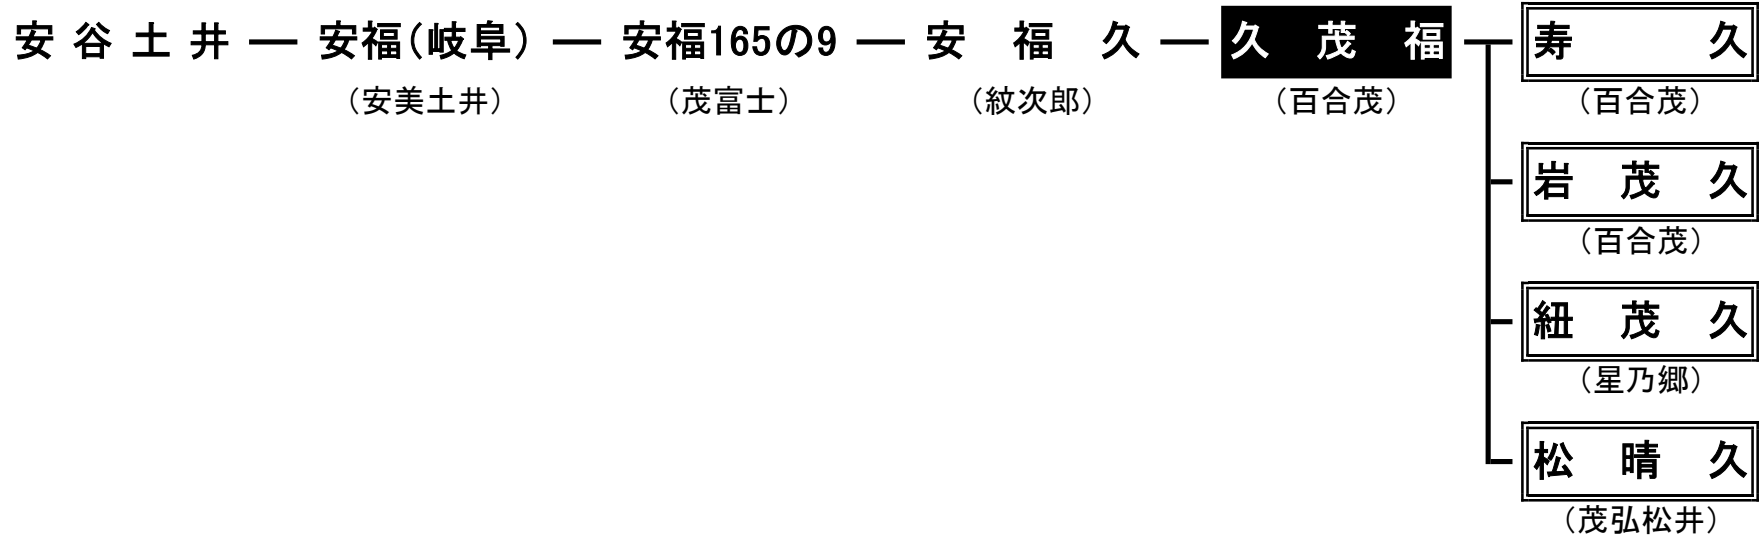

兵庫系

基幹種雄牛

待機種雄牛

(母の父)