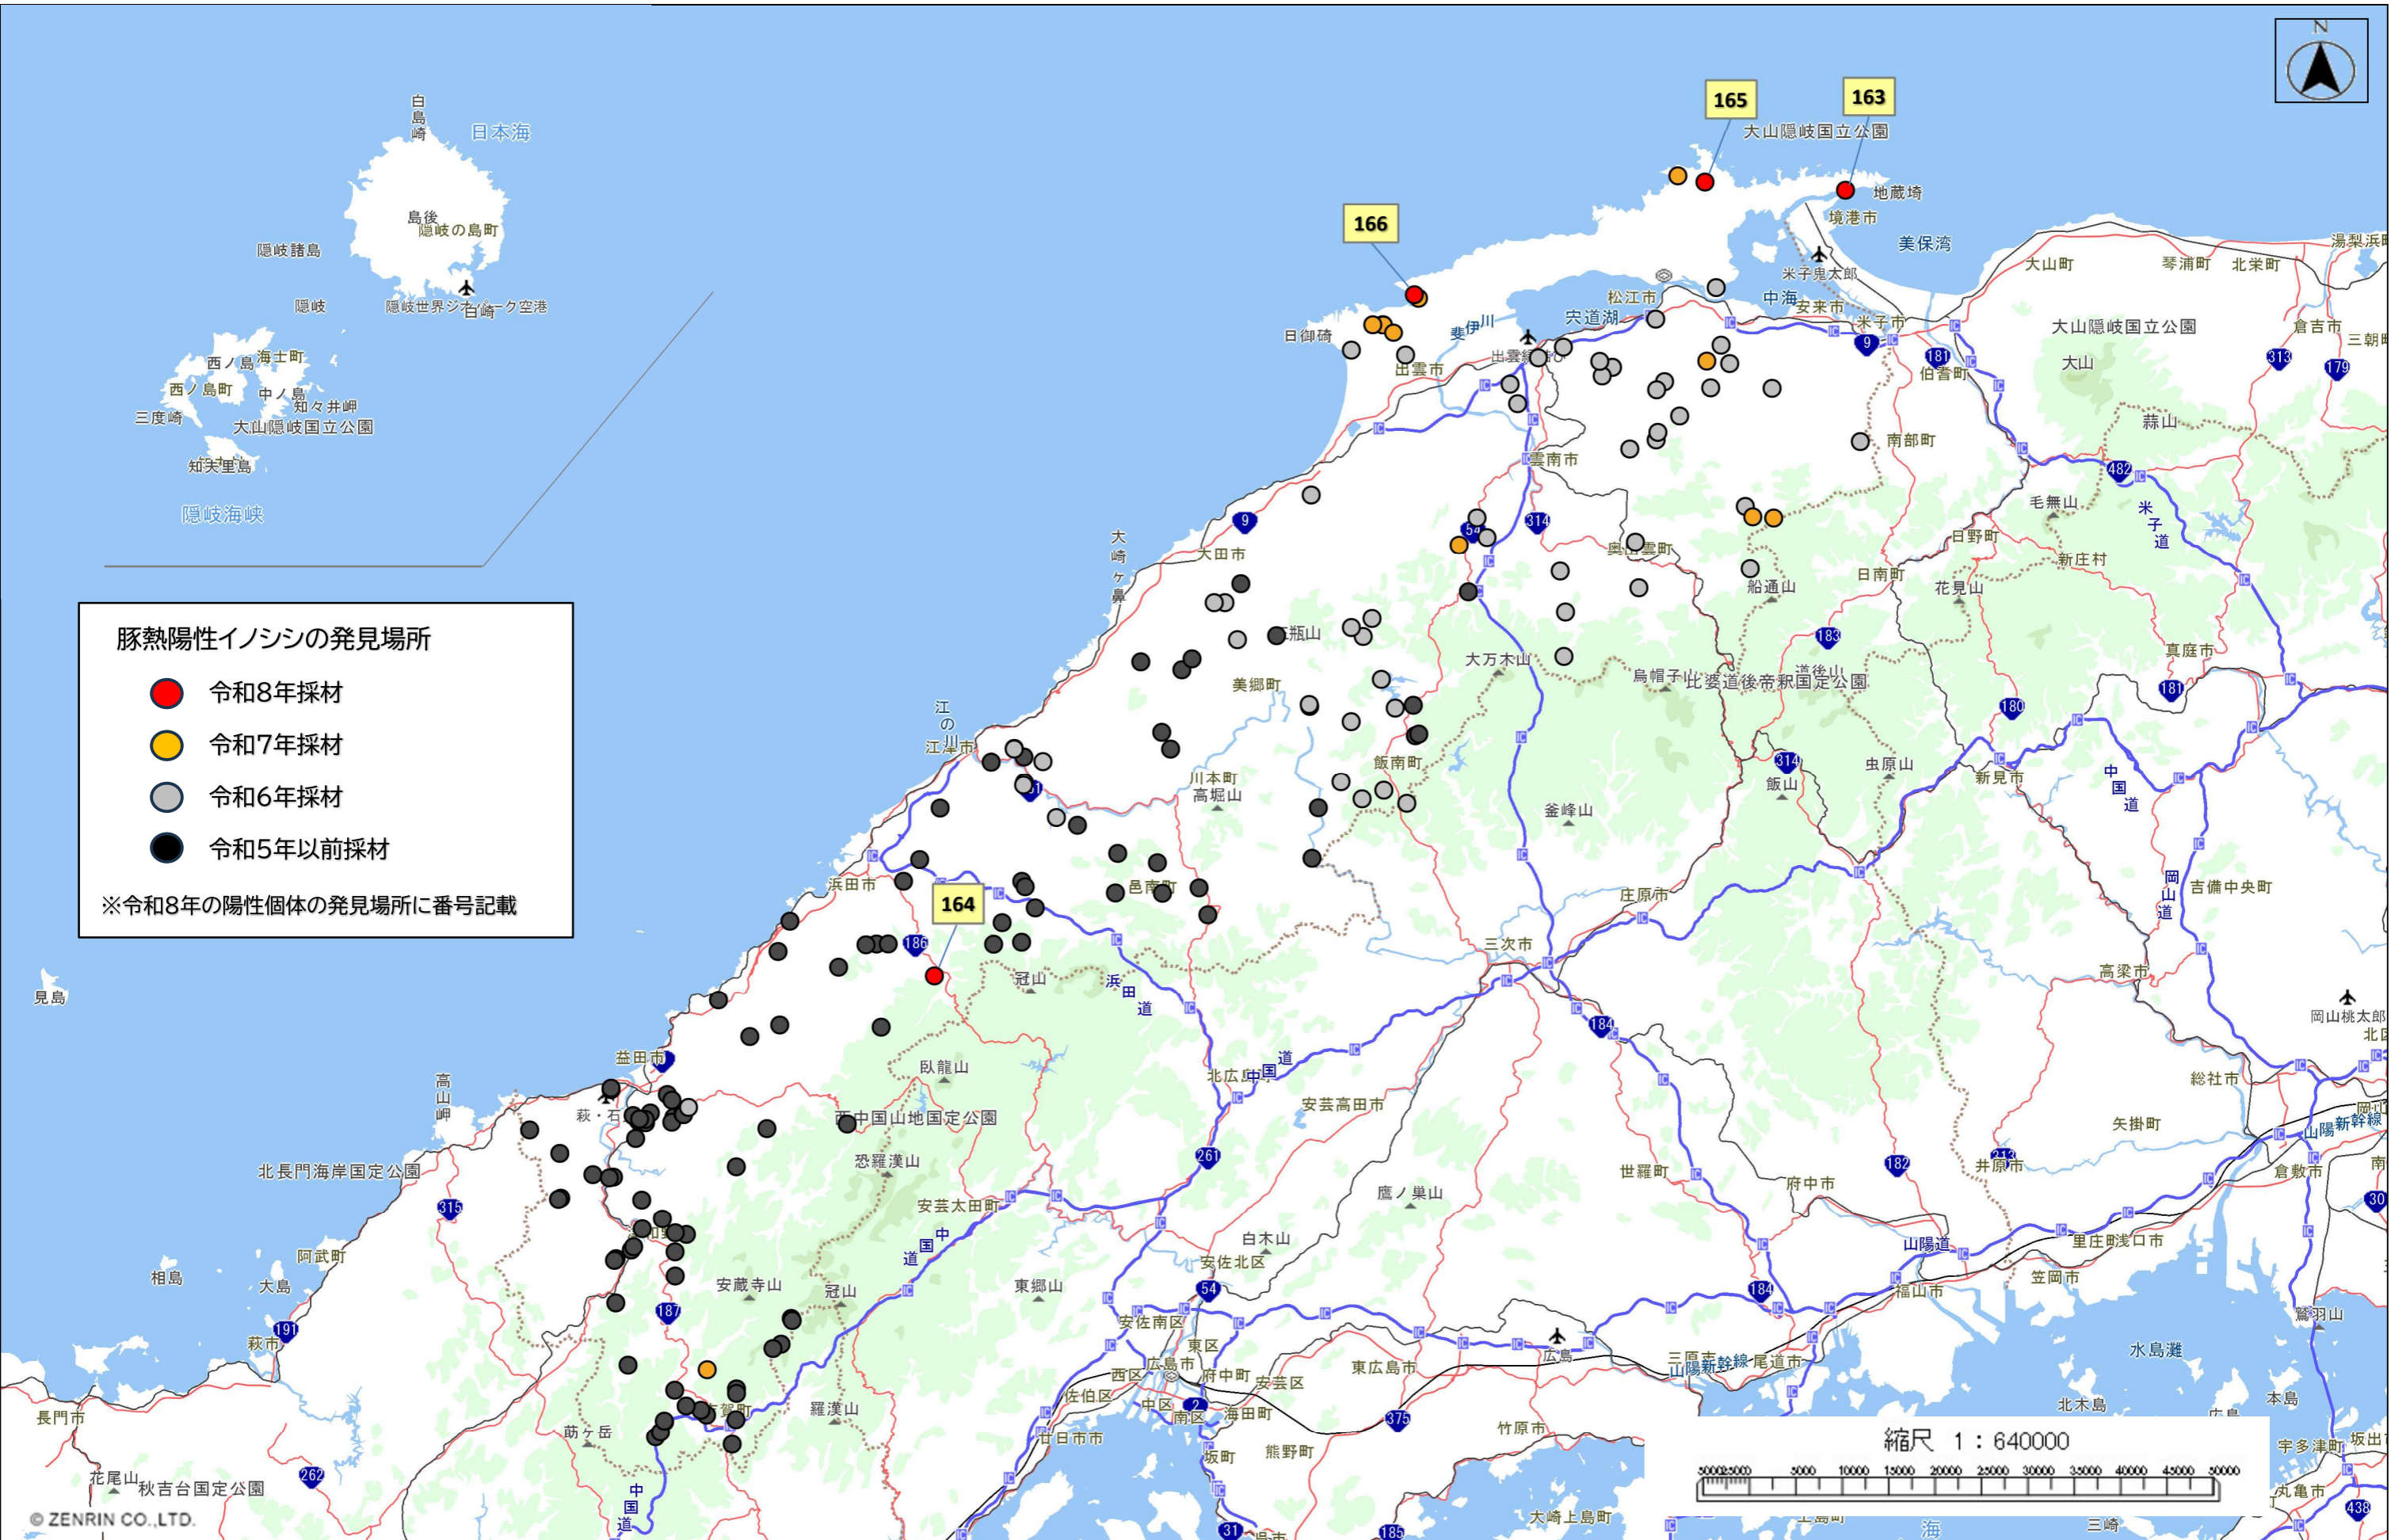

165

163

166

164

豚熱陽性イノシシの発見場所

- 令和8年採材
- 令和7年採材
- 令和6年採材
- 令和5年以前採材

※令和8年の陽性個体の発見場所に番号記載

縮尺 1 : 640000