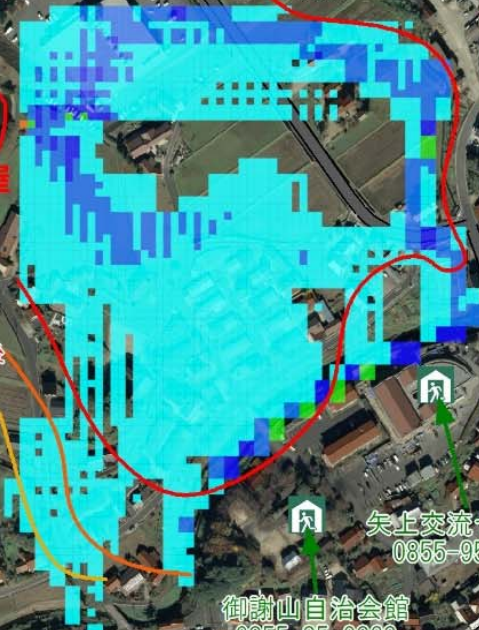

# ため池ハザードマップ 紙屋

中野西区自治会館  
0855-95-0598

邑南町役場本庁  
0855-95-1111

いわみ西保育所  
0855-95-0267

矢上農村環境改善センター  
0855-95-1044

矢上小学校  
0855-95-0019

矢上交流センター  
0855-95-1044

御謝山自治会館  
0855-95-0962

矢上高校 (体育館)  
0855-95-1105

いわみ中央自治  
0855-95-0146

図面の見方	
浸水時に想定される水深	
	5.0m以上の区域
	3.0m~5.0mの区域
	2.0m~3.0mの区域
	1.0m~2.0mの区域
	0.5m~1.0mの区域
	0.2m~0.5mの区域
	0.2m未満の区域
氾濫時の到達予想時間	
	5分後
	10分後
	15分後
	20分後
	30分後
	40分後
	50分後
	指定避難所
	ため池