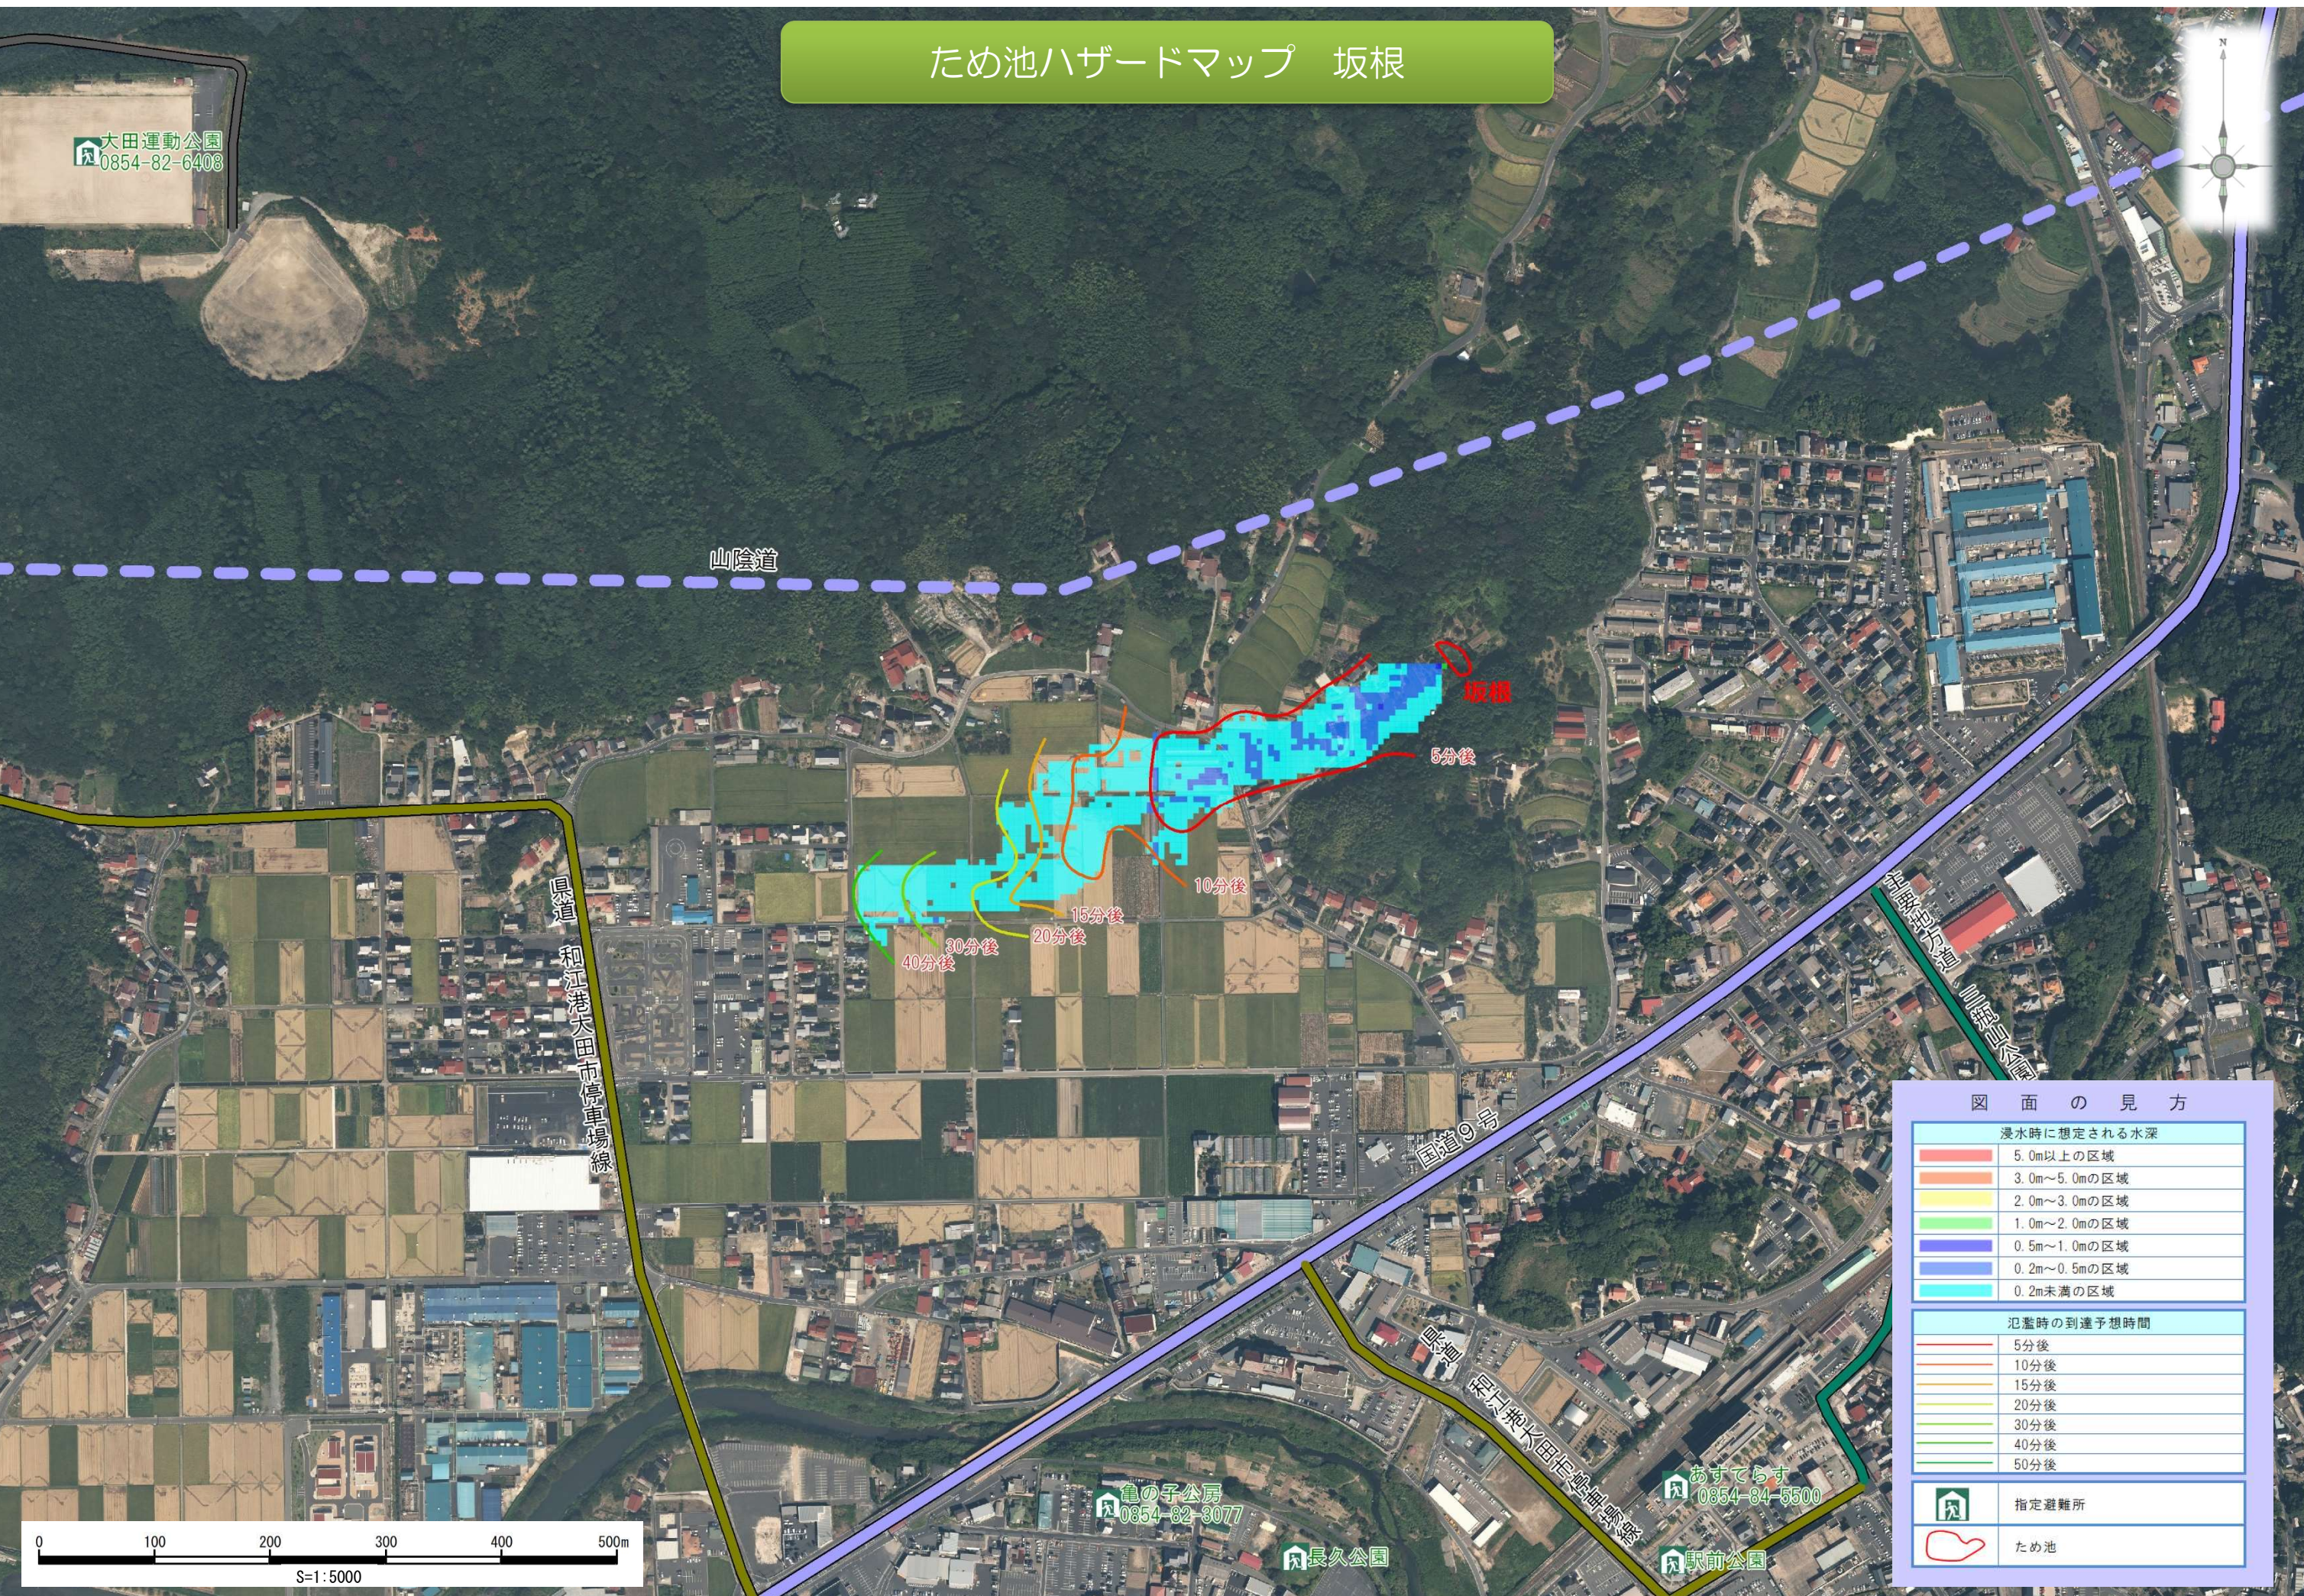

# ため池ハザードマップ 坂根

大田運動公園  
0854-82-6408

山陰道

坂根

5分後

10分後

15分後

20分後

30分後

40分後

県道 和江港大田市停車場線

国道9号

坂根小学校  
川原宮公園

竜の子公房  
0854-82-3077

あすてらす  
0854-84-5500

長久公園