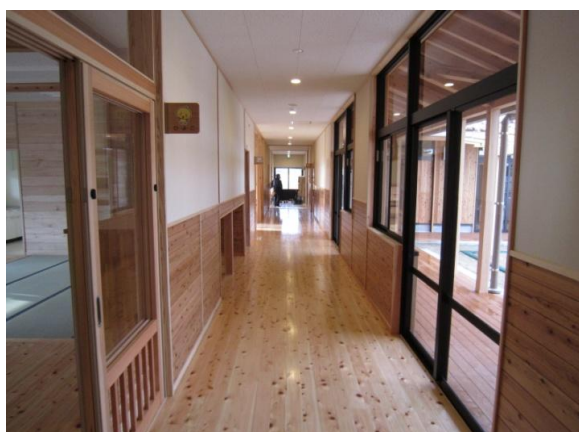

中部保育所

- | | | |
|---------|---|-------|
| 1 建物名称 | 社会福祉法人 平田保育会 | 中部保育所 |
| 2 建築場所 | 出雲市東福町420番地1 | |
| 3 建物概要 | 木造平屋建て 874.70m ² | |
| 4 木材使用量 | 238.9 m ³ (うち県産材210.9 m ³) | |
| 6 使用樹種 | スギ、ヒノキ、モミ(地元産材) | |

外観(正面)

遊戯室(手前) 保育室(奥)

廊下

建具