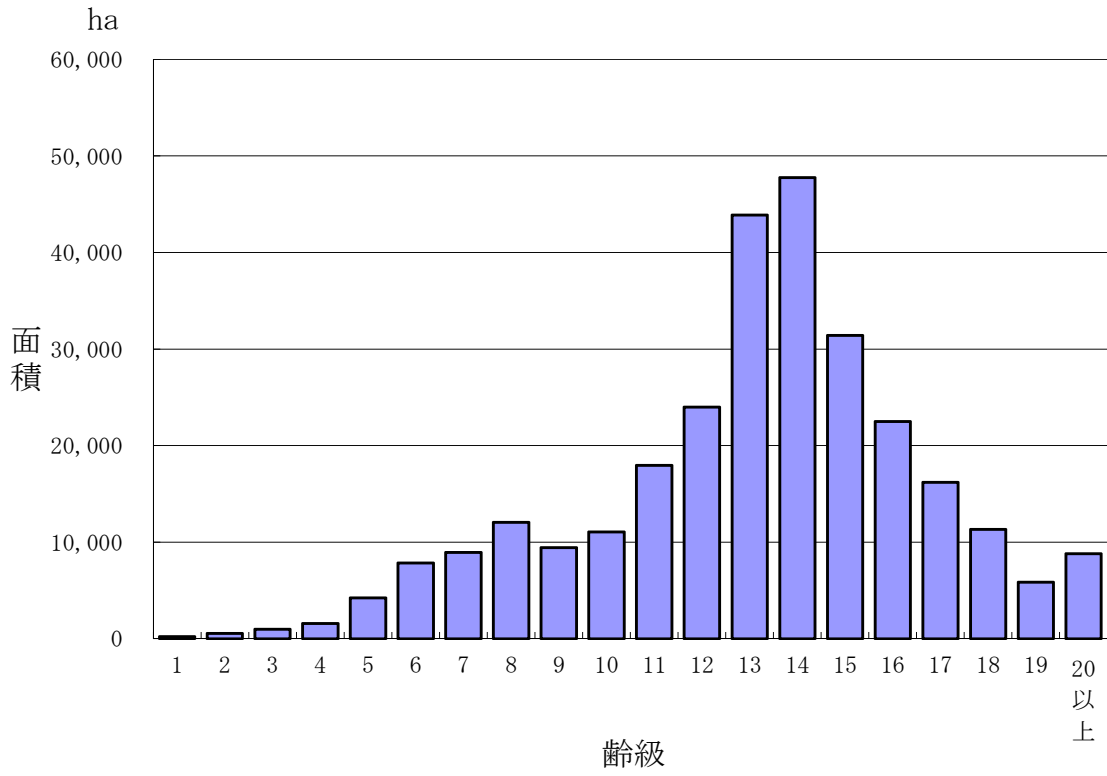

天然林の齢級別面積

天然林の齢級別蓄積