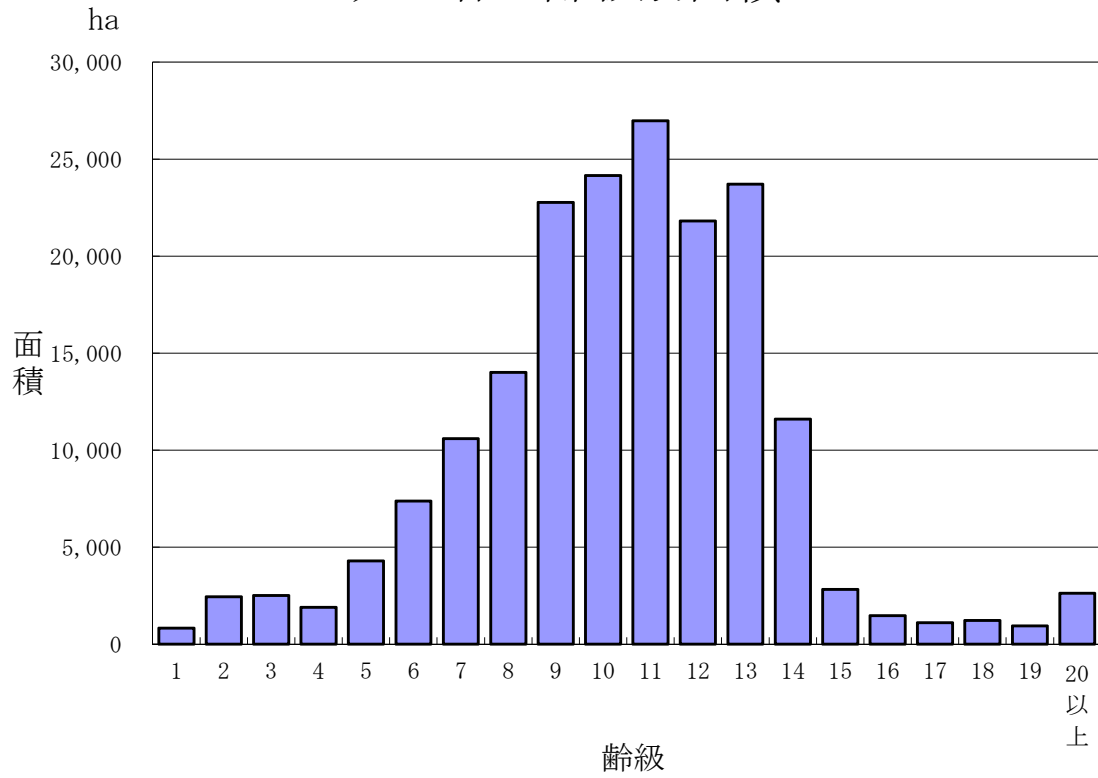

人工林の齢級別面積

人工林の齢級別蓄積