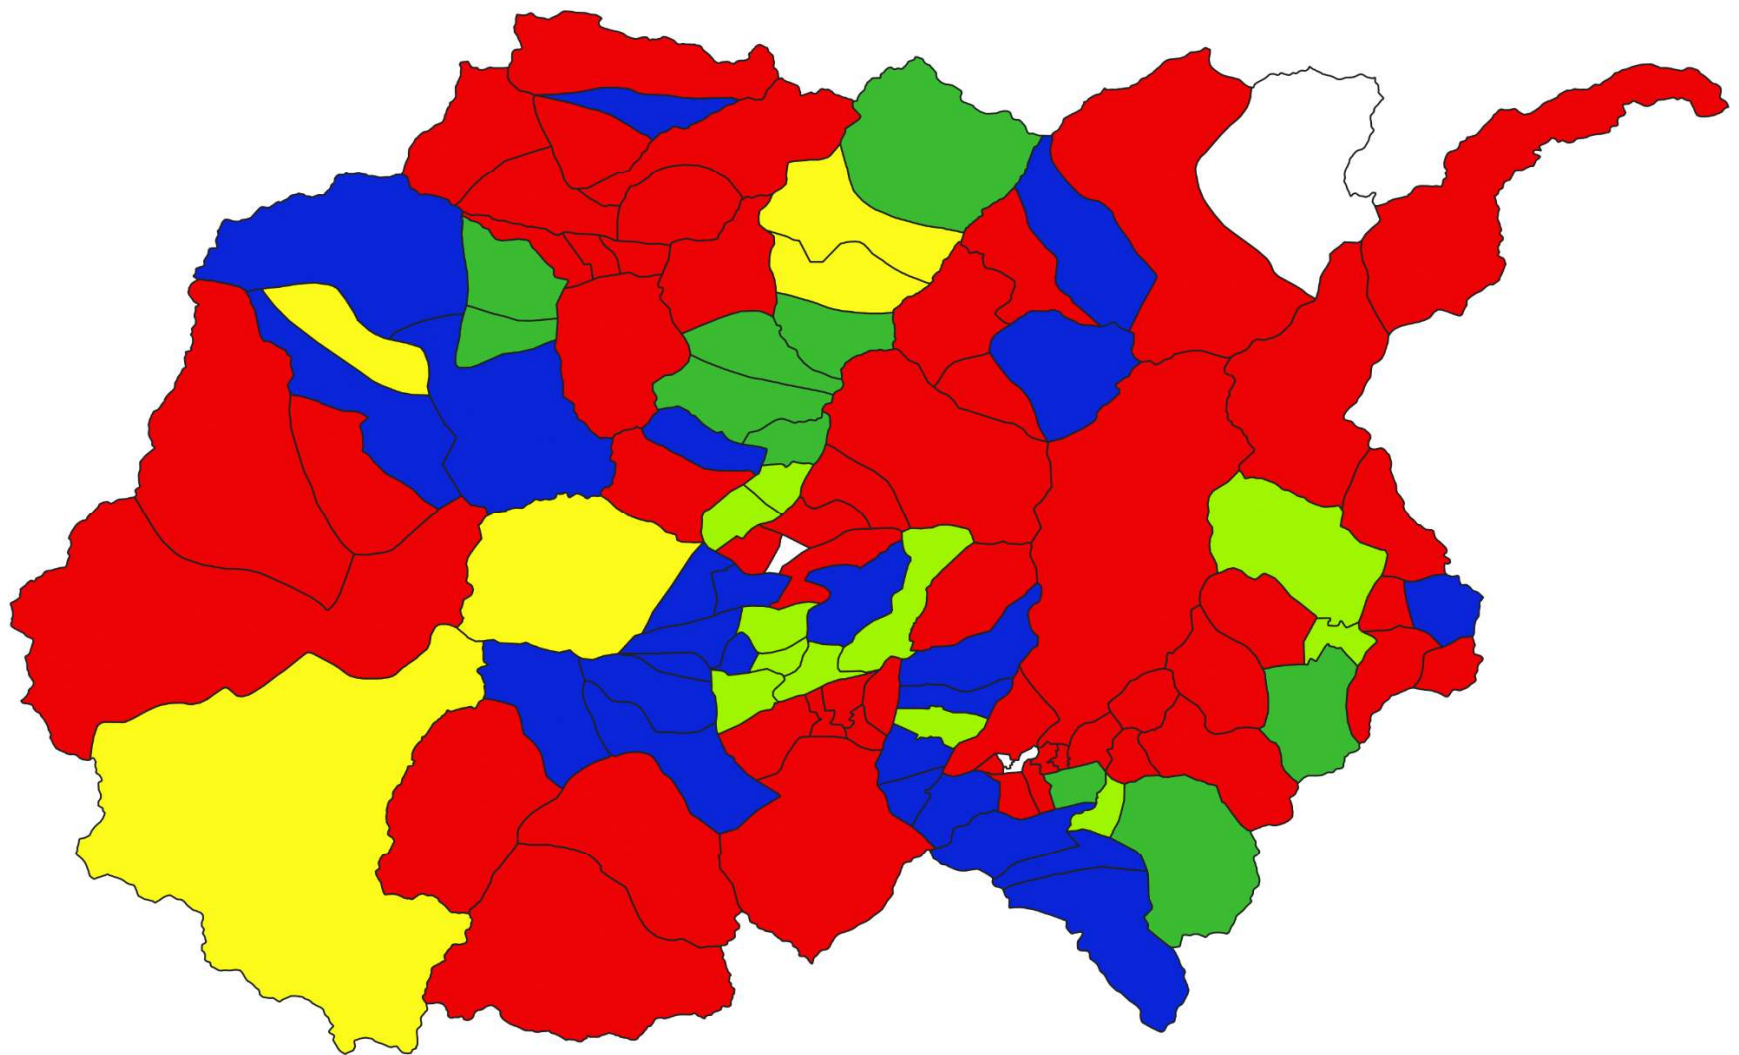

# 【吉 賀 町】

センサス集落別の担い手確保の状況（R2末）

集落営農組織が営農する集落	10
認定農業者が営農する集落	25
集落営農組織と認定農業者が営農する集落	11
サポート経営体が営農する集落	0
施設園芸、畜産等の認定農業者、新規就農者が営農する集落	5
担い手不在集落	53
農業集落以外	4
計	108

## 担い手不在集落一覧（R2末）・・・53集落

旧市町村名	集落名
柿木村	夜打原
柿木村	坂本
柿木村	相生
柿木村	下河内
柿木村	茂土路
柿木村	栴谷
柿木村	中河内
柿木村	白谷上
柿木村	白谷下
柿木村	井手ヶ原
柿木村	大井谷
柿木村	法師淵
柿木村	下ヶ原
柿木村	月瀬

旧市町村名	集落名
七日市村	七日市上
七日市村	七日市下
七日市村	大谷
七日市村	伊勢原
七日市村	西組
七日市村	柏原
七日市村	奈良原
七日市村	尻高
七日市村	大橋
七日市村	東七日市
朝倉村	光長
朝倉村	堂免
朝倉村	沖場
朝倉村	三助
朝倉村	河内
朝倉村	仲之原
朝倉村	安吉
朝倉村	出合
朝倉村	捨河内
六日市町	立戸東
六日市町	溝上
六日市町	久保田
六日市町	新町
六日市町	八王子

旧市町村名	集落名
六日市町	朝日町
六日市町	栄町
六日市町	新宮町
六日市町	有飯下
六日市町	有飯上
蔵木村	河津
蔵木村	金山谷
蔵木村	初見
蔵木村	星坂
蔵木村	柏谷
蔵木村	田野原
蔵木村	親迫
蔵木村	重則
蔵木村	溝手, 常国
蔵木村	畑詰

## 担い手不在集落（53集落）における担い手確保の意向